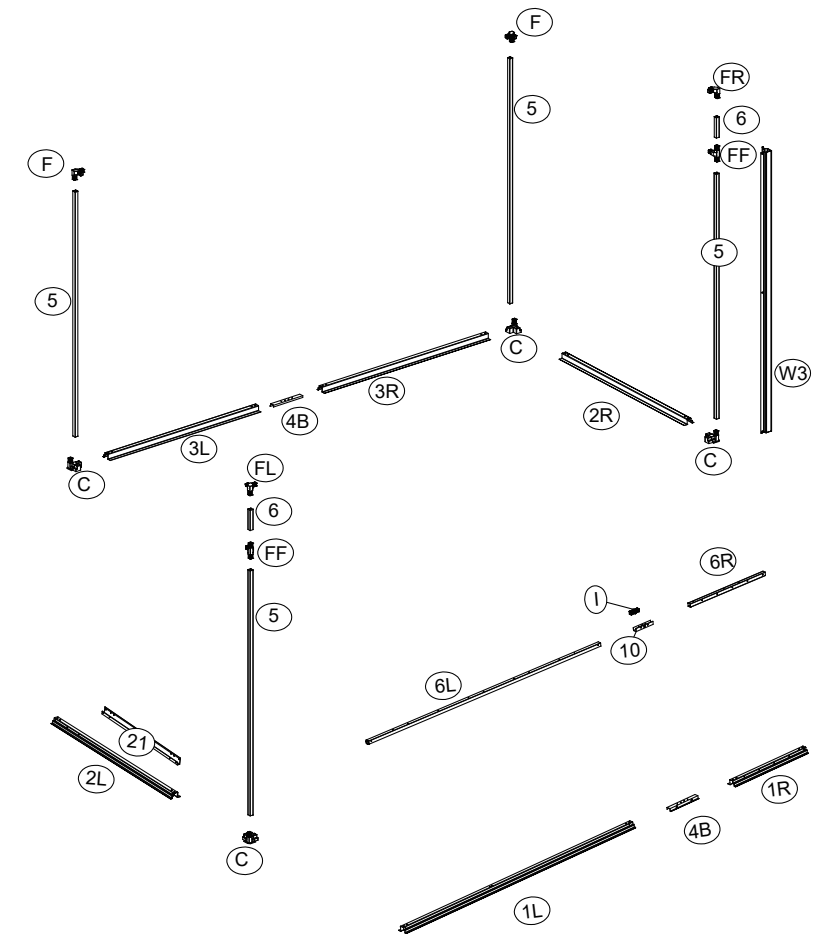

NO.	PART.	Qty.
FF		2
FL		1
FR		1
I		2
F4		4
F7		206
F8		28
S1		2
S2		2
S3		2
S4		237
S5		2
S6		74
S7		58

NO.	PART.	Qty.
S8		4
S9		4
F8		28
S1		2
S2		2
S3		2
S4		237
S5		2
S6		74
S7		58
S8		4
S9		4

NO.	PART.	Qty.
1L		1
1R		1
2L		1
2R		1
3L		1
3R		1
4B		2
5		4
6		2
6L		1
6R		1
7F		1
7B		1
8L		1

NO.	PART.	Qty.
8R		1
9		4
10		2
10F		2
10B		2
11L		1
11R		1
13		2
15		4
16		2
17L		1
17R		1
18		2
19L		2

NO.	PART.	Qty.
19R		2
20		2
21		6
21L		1
21R		1
22		1
23		1
24L		1
24R		1
25		8
W1		1
W2		1
W3		1
W4		2

NO.	PART.	Qty.
W5		7
W6		1
W12		4
W15		2
M1		2
M2		1
C		4
F		2
FF		2
FL		1
FR		1
I		2
F4		4
F7		206

Storage Shed Assembly Instruction

Shed top panels

NO.	QTY.
19L	2
19R	2
20	2
F4	4
W12	4
W15	2

Shed Side Panel

Door

NO.	QTY.
15	4
16	2
21	4
22	1
23	1
24L	1
24R	1
W1	1
W2	1
W6	1
M1	1

STEP1

NO.	PART.	Qty.
1L	 1642.1mm	1
1R	 523.1mm	1
2L	 1095.2mm	1
2R	 1095.2mm	1
3L	 1029.1mm	1
3R	 1136.1mm	1
4B	 200mm	2
C		4
S4		24