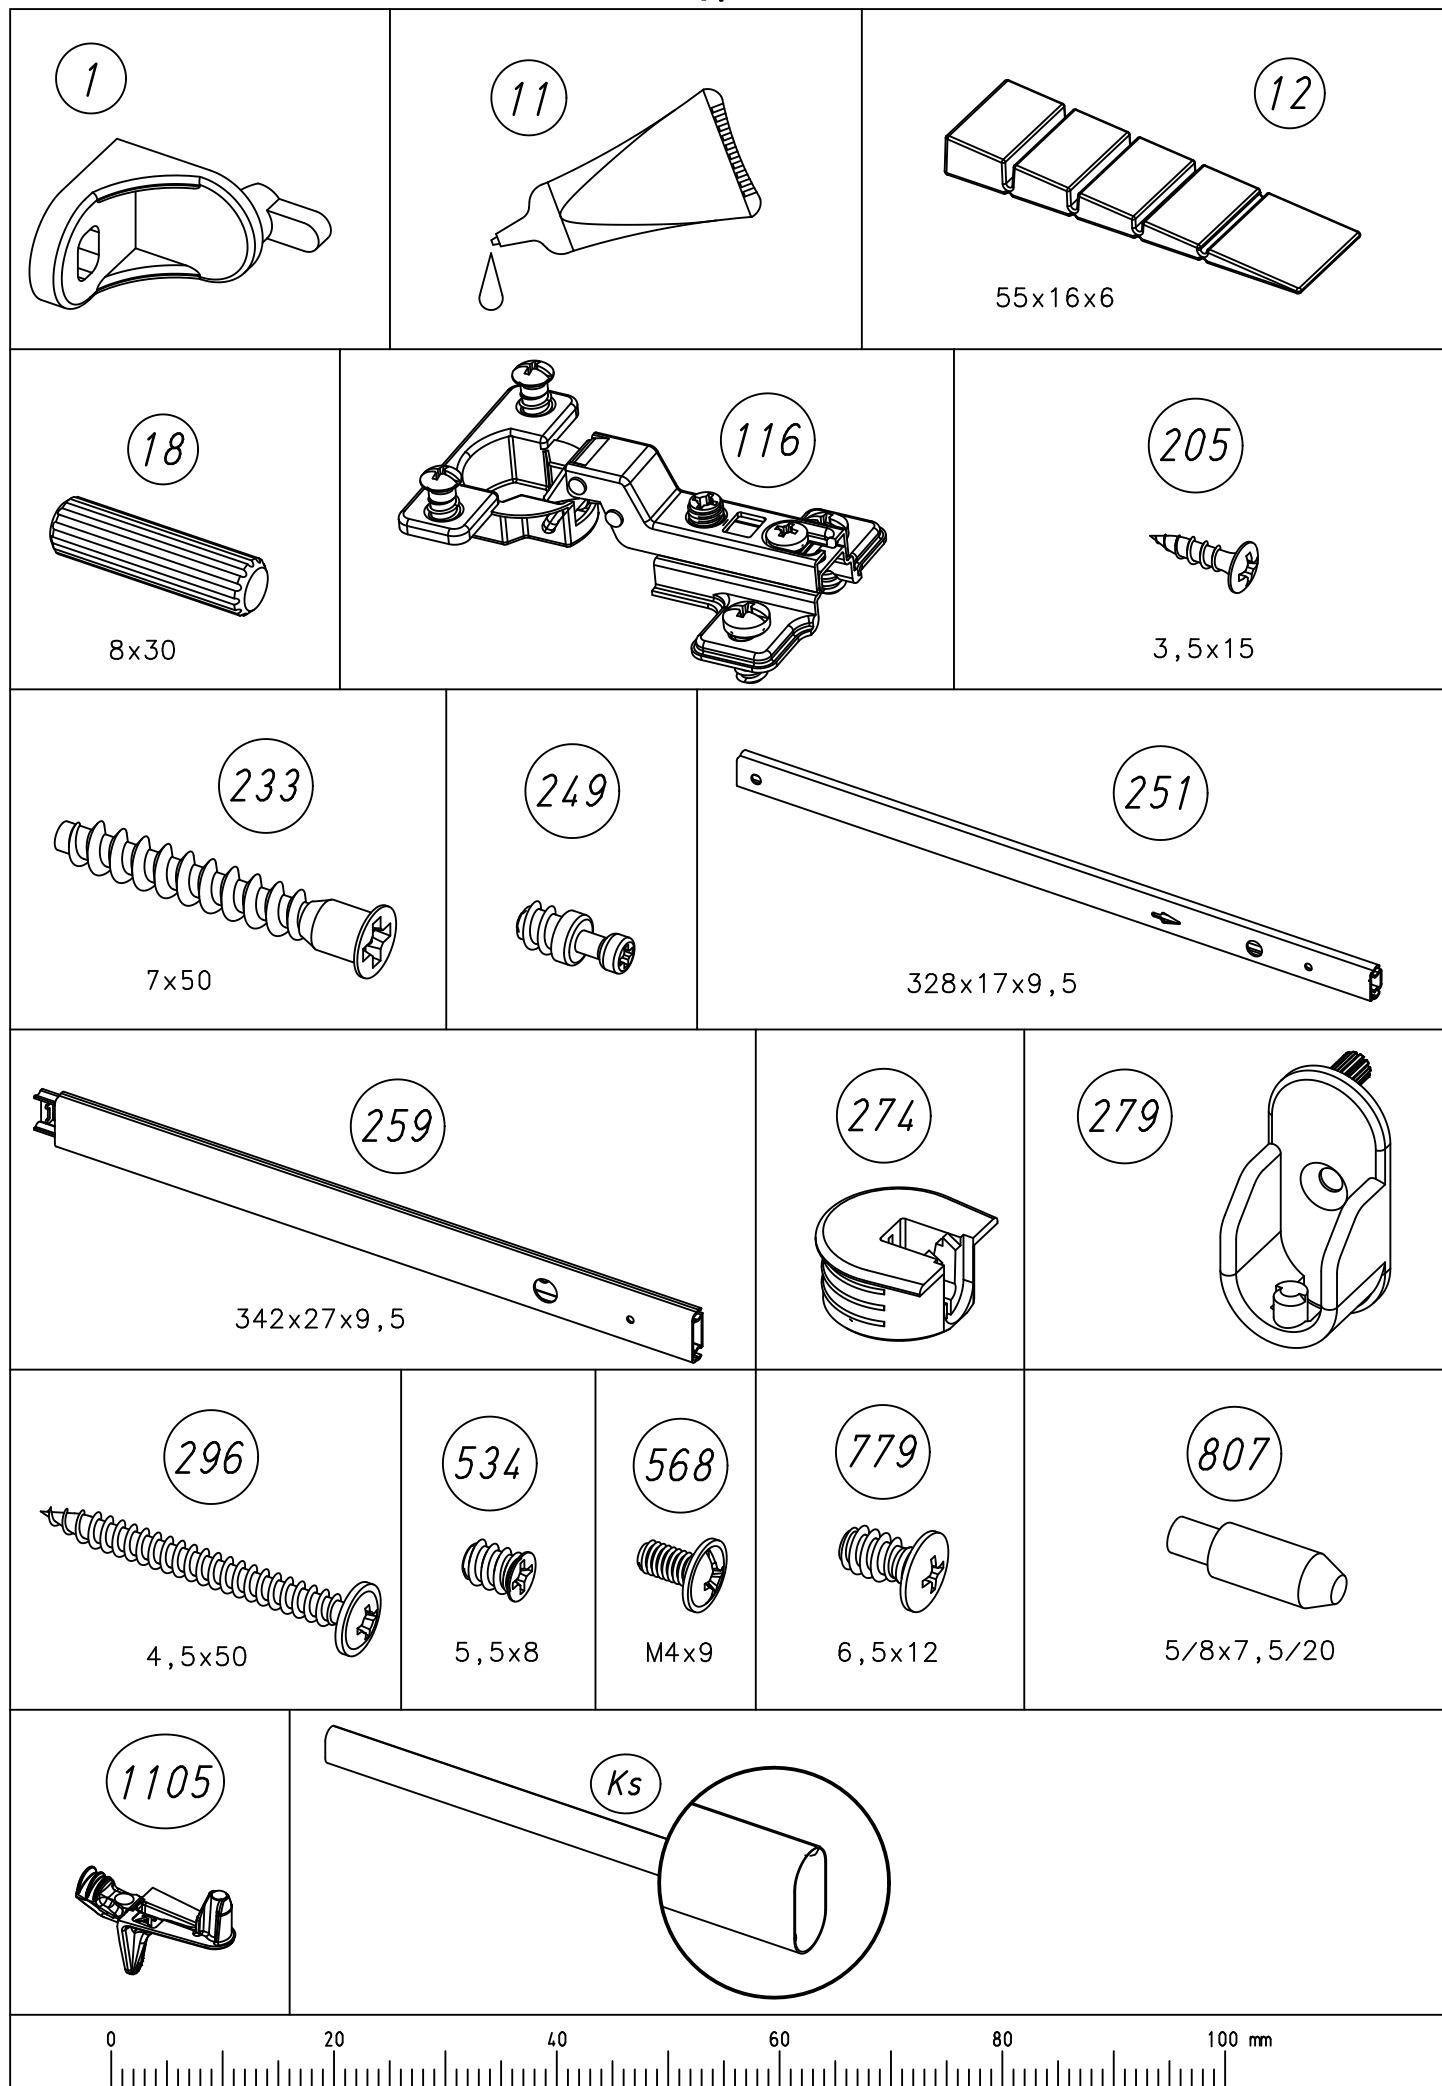

1.

M1811_02

rauch

ø5mm

ABD-FOLIE
147x46

2.

3.

M1811

233

13

296

14 807

15 205 249 251 259 534

16 205 249 251 259 534

17 205 249 251 259 534

19 274