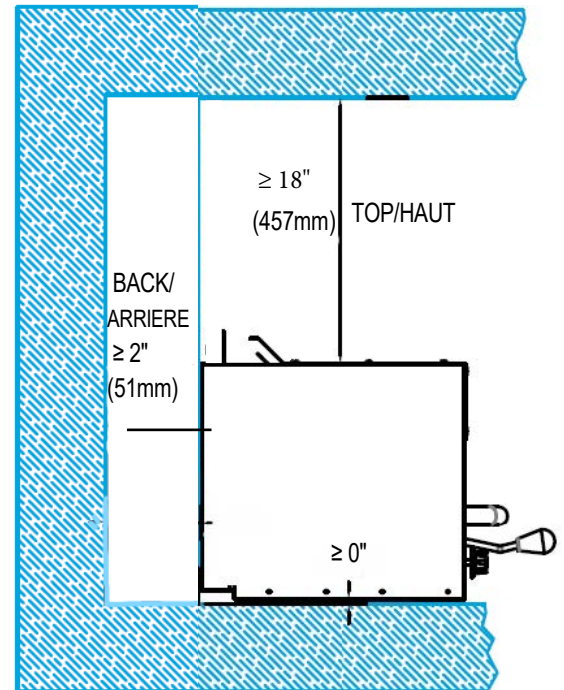

PRODUCT & CUTOUT DIMENSIONS DIMENSIONS DU PRODUIT ET DES DÉCOUPES

Model/Modèle: FCMGS0114-36

PRODUCT DIMENSIONS - DIMENSIONS DU PRODUIT

PRODUCT & CUTOUT DIMENSIONS DIMENSIONS DU PRODUIT ET DES DÉCOUPES

Model/Modèle: FCMGS0114-36

CUTOUT DIMENSIONS - DIMENSIONS DES DÉCOUPES

Combustible Material / Matériau combustible

Non-Combustible Material / Matériau incombustible