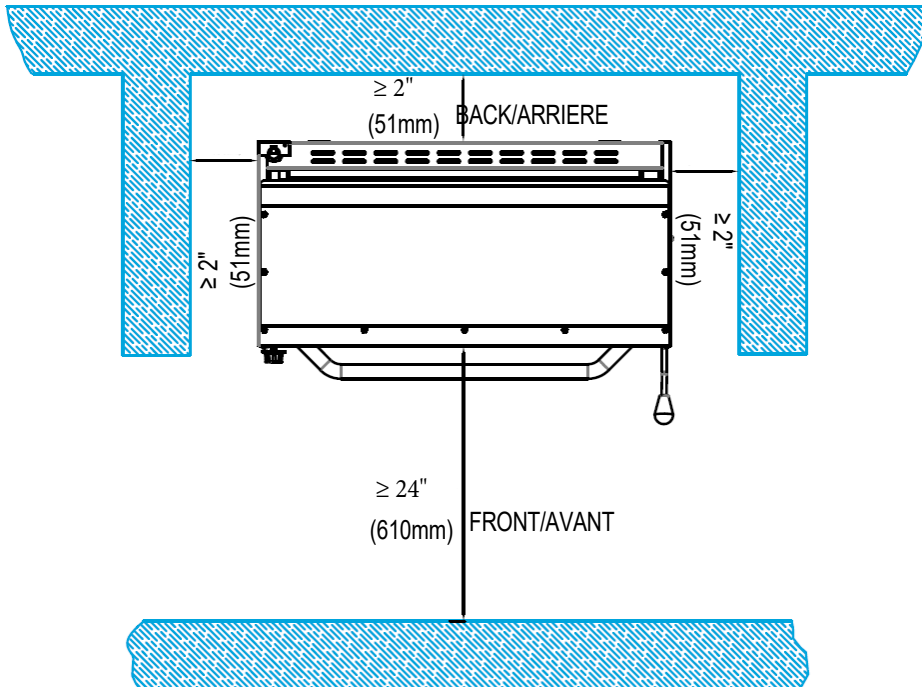

PRODUCT & CUTOUT DIMENSIONS DIMENSIONS DU PRODUIT ET DES DÉCOUPES

Model/Modèle: FCMGS0114-36

PRODUCT DIMENSIONS - DIMENSIONS DU PRODUIT

PRODUCT & CUTOUT DIMENSIONS DIMENSIONS DU PRODUIT ET DES DÉCOUPES

Model/Modèle: FCMGS0114-36

CUTOUT DIMENSIONS - DIMENSIONS DES DÉCOUPES

Combustible Material / Matériau combustible

Non-Combustible Material / Matériau incombustible