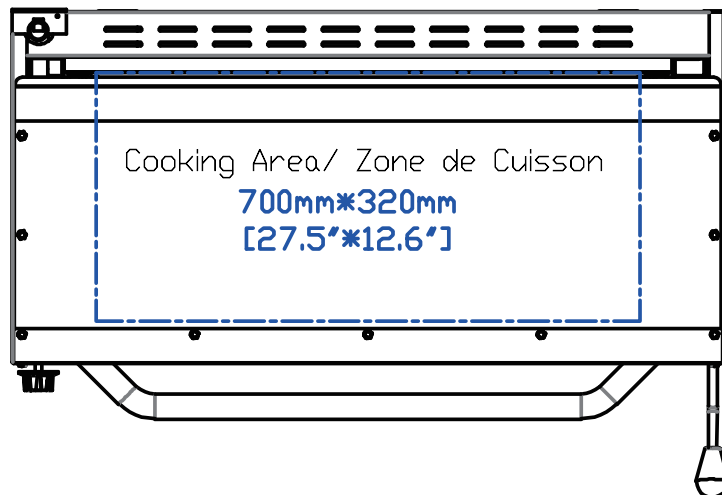

PRODUCT & CUTOUT DIMENSIONS DIMENSIONS DU PRODUIT ET DES DÉCOUPES

Model/Modèle: FCMGS0114-36

PRODUCT DIMENSIONS - DIMENSIONS DU PRODUIT

PRODUCT & CUTOUT DIMENSIONS DIMENSIONS DU PRODUIT ET DES DÉCOUPES

Model/Modèle: FCMGS0114-36

CUTOUT DIMENSIONS - DIMENSIONS DES DÉCOUPES

Combustible Material / Matériau combustible

Non-Combustible Material / Matériau incombustible