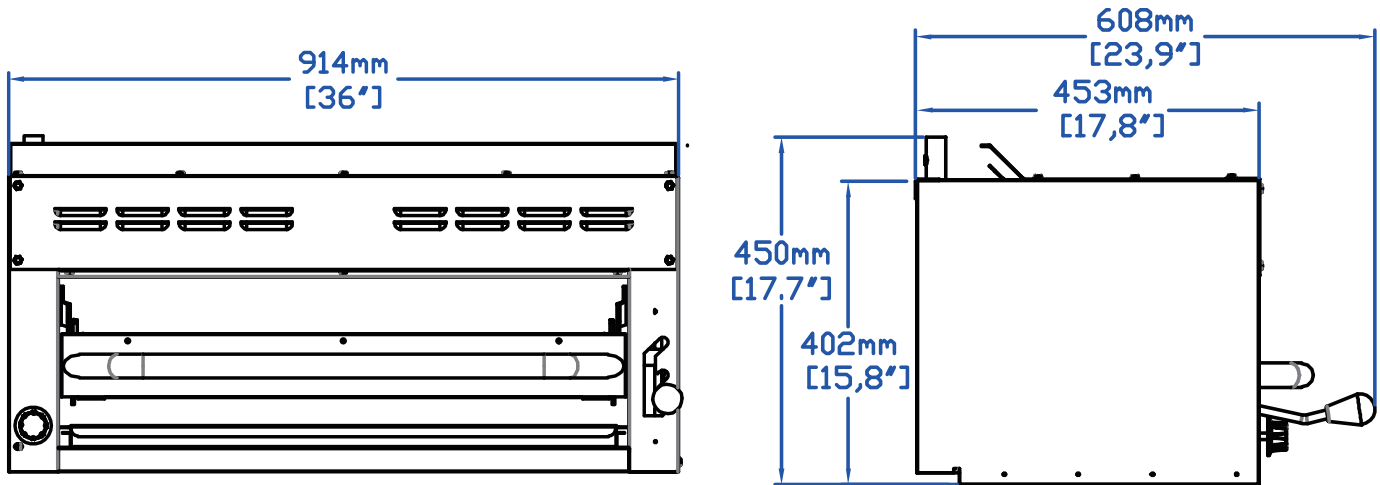

PRODUCT & CUTOUT DIMENSIONS DIMENSIONS DU PRODUIT ET DES DÉCOUPES

Model/Modèle: FCMGS0114-36

PRODUCT DIMENSIONS - DIMENSIONS DU PRODUIT

PRODUCT & CUTOUT DIMENSIONS DIMENSIONS DU PRODUIT ET DES DÉCOUPES

Model/Modèle: FCMGS0114-36

CUTOUT DIMENSIONS - DIMENSIONS DES DÉCOUPES

Combustible Material / Matériau combustible

Non-Combustible Material / Matériau incombustible