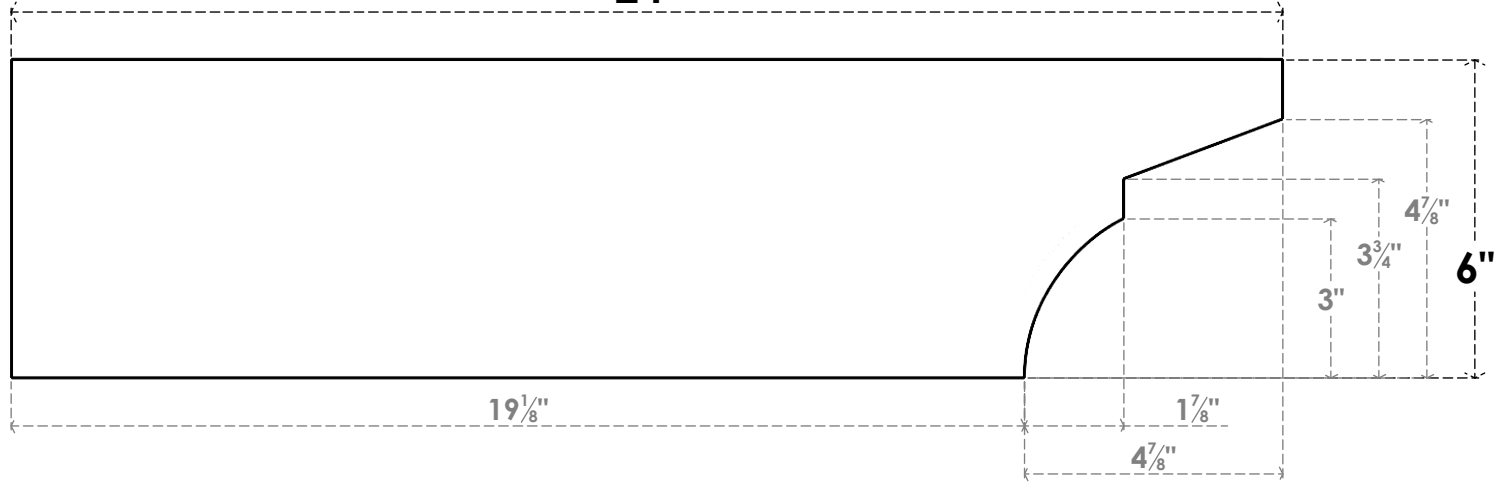

# ITEM NUMBER: RFTURO040X06000X24000X006MON00RCPR

4"W X 6"H X 24"L TIMBERTHANE ROUGH CEDAR MONTEREY FAUX WOOD OPEN RAFTER TAIL, 6"L END, PRIMED TAN

**SIDE PROFILE**

**FRONT PROFILE**

**ISOMETRIC**

GENERATED DATE : 03/02/2023