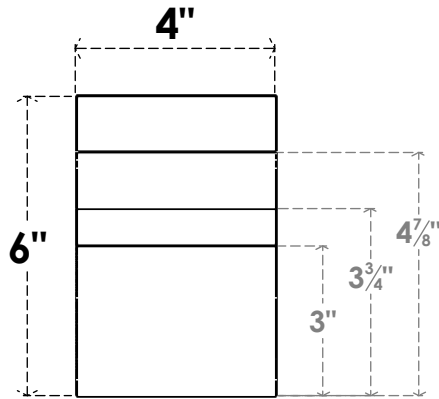

# ITEM NUMBER: RFTURO040X06000X24000X006MON00RCPR

4"W X 6"H X 24"L TIMBERTHANE ROUGH CEDAR MONTEREY FAUX WOOD OPEN RAFTER TAIL, 6"L END, PRIMED TAN

**SIDE PROFILE**

**FRONT PROFILE**

**ISOMETRIC**

GENERATED DATE : 03/02/2023