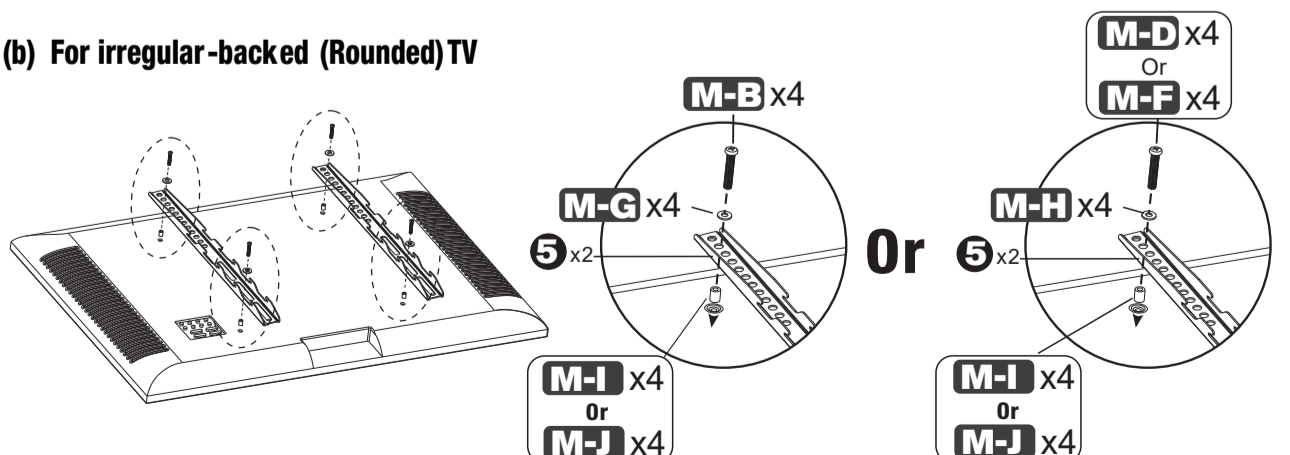

⚠ **AVVERTENZA:** Sse mancano o sono danneggiate parti, non restituire l'elemento danneggiato al rivenditore; Contattare il Servizio Clienti. Non utilizzare mai parti danneggiate!

WHAT'S IN THE BOX

M-A x4		M4x14	M-B x4		M4x30
M-C x4		M6x14	M-D x4		M6x30
M-E x4		M8x20	M-F x4		M8x45
M-G x4		Φ12xΦ5.2 x1	M-H x4		Φ16xΦ8.2 x1
M-I x4		Φ 15xΦ8 x5	M-J x4		Φ15xΦ8 x15

(a) For Flat-backed TV

(b) For irregular-backed (Rounded) TV

A x6 	B x2 M6x12 	C x3 Plastics M8x30 (Φ23.5 xΦ 8.4) 	D x4 Metal Φ 20 xΦ 8.5 	E x4 M8x50 	F x4 M8 	G x2 Rubber Φ 16 xΦ 8.4 
H x4 Metal Φ 16 x Φ 8.5 	I x2 M8 	J x2 M8x20 	K x2  M5x30 	L x2 	M x1 (13mm) (14mm) 	N x1 (4mm) (5mm) 