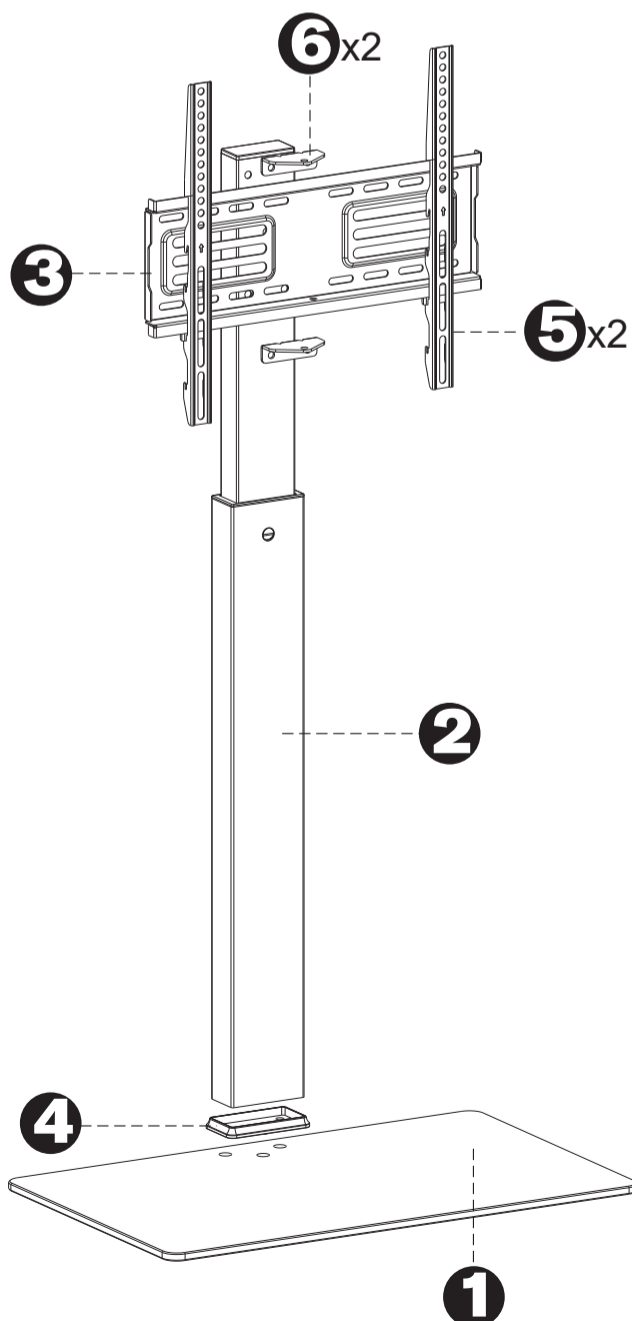

⚠ **AVVERTENZA:** Sse mancano o sono danneggiate parti, non restituire l'elemento danneggiato al rivenditore; Contattare il Servizio Clienti. Non utilizzare mai parti danneggiate!

WHAT'S IN THE BOX

M-A x4		M4x14	M-B x4		M4x30
M-C x4		M6x14	M-D x4		M6x30
M-E x4		M8x20	M-F x4		M8x45
M-G x4		Φ12xΦ5.2 x1	M-H x4		Φ16xΦ8.2 x1
M-I x4		Φ 15xΦ8 x5	M-J x4		Φ15xΦ8 x15

(a) For Flat-backed TV

(b) For irregular-backed (Rounded) TV

A x6 	B x2 M6x12 	C x3 Plastics M8x30 (Φ23.5 xΦ 8.4) 	D x4 Metal Φ 20 xΦ 8.5 	E x4 M8x50 	F x4 M8 	G x2 Rubber Φ 16 xΦ 8.4 
H x4 Metal Φ 16 x Φ 8.5 	I x2 M8 	J x2 M8x20 	K x2  M5x30 	L x2 	M x1 (13mm) (14mm) 	N x1 (4mm) (5mm) 