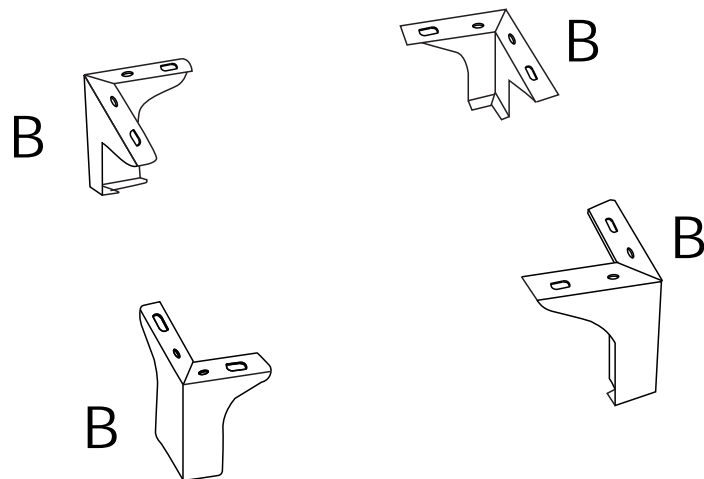

Assembly Instructions

Instructions de montage

Caution: You must read this before you proceed

Attention : Vous devez lire ce qui suit avant de procéder.

Detail View - NIGHT STAND
Vue détaillée - NIGHT STAND

No Non	PART LIST LISTE DES PIÈCES		
Label Étiquette	Description Description	Picture Photo	QTY QTÉ
A	Ottoman Ottomane		1 pc
B	Leg Jambes		4 pcs

No Non	HARDWARE LIST LISTE DE MATÉRIEL		
Label Étiquette	Description Description	Picture Photo	QTY QTÉ
1	HANDLE SCREW M6 VIS DE POIGNÉE M6		12 pcs
2	Allen Wrench Clé Allen (M4x75mm x32mm)		1 pc

Lisez attentivement ces instructions. Retirez tous les matériaux d'emballage, les agrafes et les sangles du carton. Consultez la liste des pièces de quincaillerie et de mobilier pour vous guider. Veillez à placer toutes les pièces du meuble en bois sur une surface propre et plane, telle qu'une moquette ou un tapis, afin d'éviter qu'elles ne se rayent.