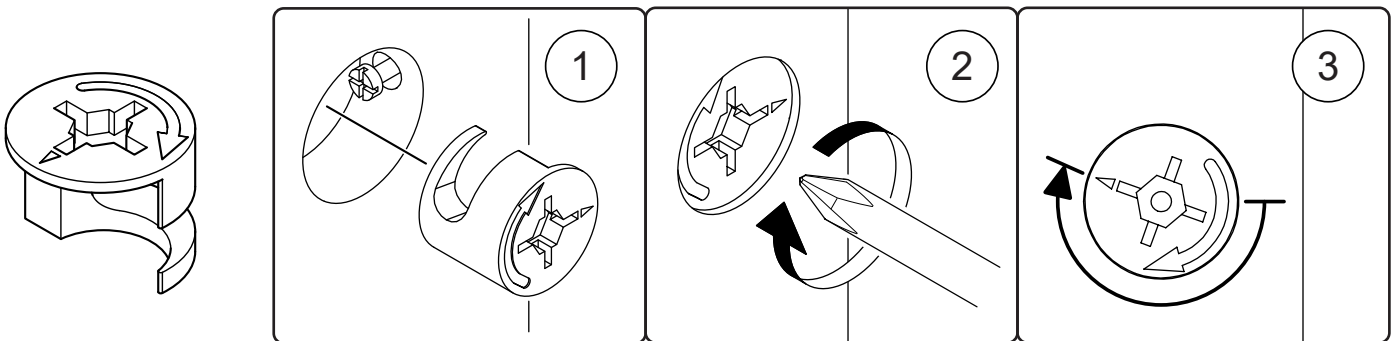

MINIFIX CAM
CAMÉRA MINIFIX
CÁMARA MINIFIX