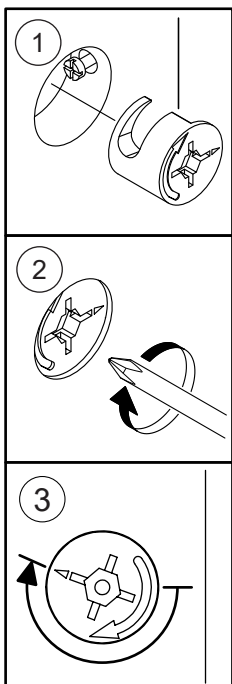

PARTS IDENTIFICATION
IDENTIFICATION DES PIÈCES
IDENTIFICACIÓN DE LAS PARTES

HARDWARE

QUINCAILLERIE / HERRAJE

(A)	Screw M3.5 x 15mm	(B)	JCBC M6 x 25mm	(C)	JCBC M6 x 35mm
					
	12 units		15 units		4 units
(D)	Minifix Bolt EU24	(E)	Dowel M8 x 30mm	(F)	Dowel M8 x 50mm
					
	16 units		18 + 2 units		4 units
(G)	Minifix Cam 15/12	(H)	PVC L Bracket	(I)	Allen Key Z M4
					
	16 units		6 units		1 unit

TOOLS NOT INCLUDED

OUTILS PAS INCLUS / HERRAMIENTAS NO INCLUIDAS

STEP 1

STEP 2

STEP 3

	
A x 6	H x 6

STEP 4

E x 4

STEP 5

STEP 6

STEP 7

STEP 8

STEP 9

STEP 10

STEP 11

STEP 12