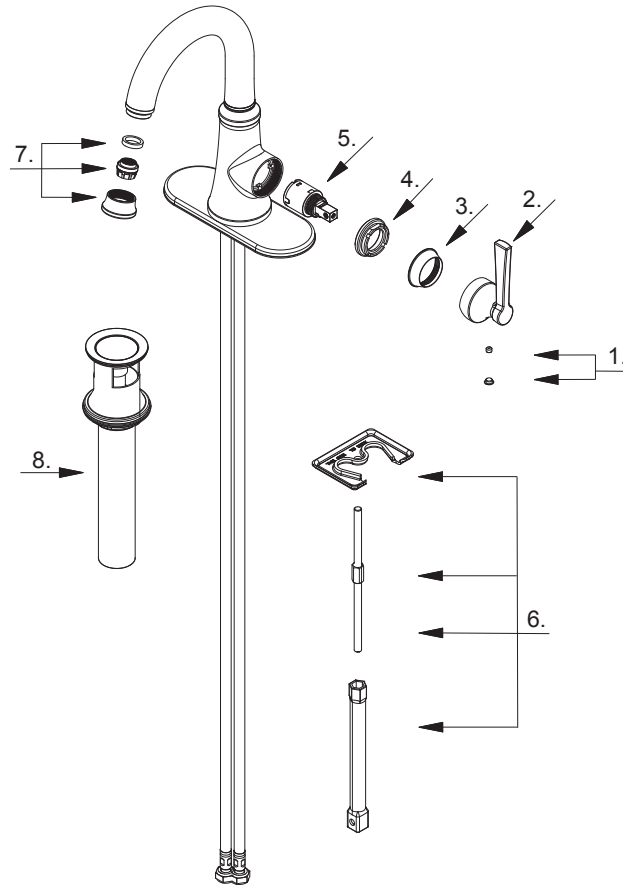

GERBER®**D230679**
Northerly®/MD**Single Handle Lavatory Faucet**
Robinet de lavabo à une seule poignée
Grifo de lavabo de una manija

Part Name	Nom de la pièce	Nombre de Parte	Part # # de pièce # de Parte
1 Index Button Assembly	Assemblage du bouton d'index	Conjunto de tapón indicador	A663C60
Index Button Assembly (D230679BS)	Assemblage du bouton d'index	Conjunto de tapón indicador	A663C60KP
2 [⊙] Handle	Poignée	Manija	A079307-50
3 [⊙] Trim Cap	Capuchon de garniture	Tapa ornamental	A508032
4 Adjusting Ring	Bague de réglage	Anillo de ajuste	A104260
5 Ceramic Disc Cartridge	Cartouche à disque en céramique	Cartucho de disco de cerámica	DA507906N
6 Mounting Hardware Assembly	Assemblage du matériel de fixation	Ensamblaje de ferreteria de montaje	A603A66ZN
7 [⊙] Aerator Assembly	Assemblage d'aérateur	Conjunto de aireador	A663C61
8 [⊙] Touch-Down Drain	Actionneur par pression	Desagüe touch down	DA505219P