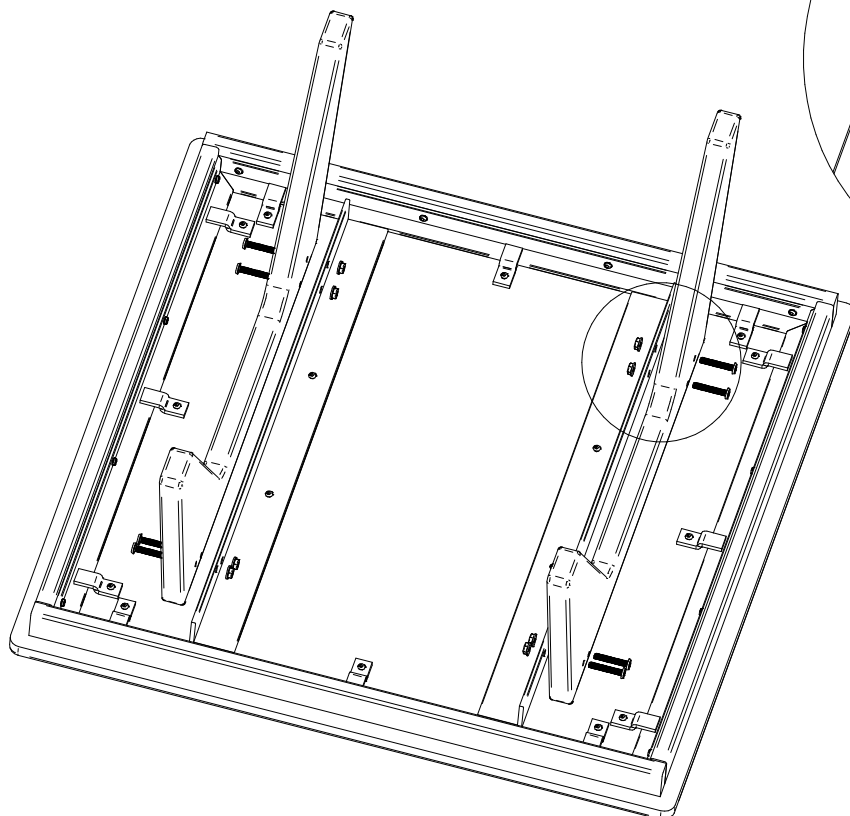

MGP Square Accessory Table
Table d'accessoires carrée MGP
Mesa auxiliar cuadrada MGP

Assembly Instructions
instructions de montage
Instrucciones de montaje

BERLIN
GARDENS

(A) x1

(B) x2

1

(A) x1
(B) X2

(6114)

(214112)

Hardware Included
Matériel inclus
Herrajes incluidos

(214112) x8

(6114) x8

(9532) x1

(95321) x1

Items Not Included
Articles non inclus
Artículos no incluidos

7/16 inch Wrench
Llave de 7/16"
Clé 7/16"

#2 Square Drive Bit
Embout d'entraînement carré #2
Punta cuadrada n.º 2