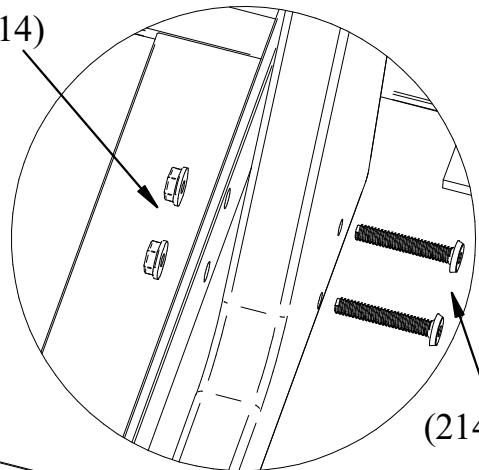

MGP Square Accessory Table
Table d'accessoires carrée MGP
Mesa auxiliar cuadrada MGP

Assembly Instructions
instructions de montage
Instrucciones de montaje

BERLIN
GARDENS

(A) x1

(B) x2

1

(A) x1
(B) X2

(6114)

(214112)

Hardware Included
Matériel inclus
Herrajes incluidos

(214112) x8

(6114) x8

(9532) x1

(95321) x1

Items Not Included
Articles non inclus
Artículos no incluidos

7/16 inch Wrench
Llave de 7/16"
Clé 7/16"

#2 Square Drive Bit
Embout d'entraînement carré #2
Punta cuadrada n.º 2