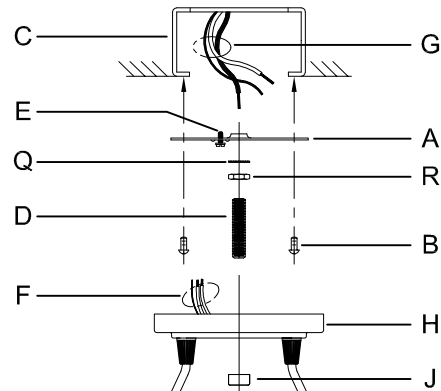

Assembly & Installation Instructions

CAUTION: Read instructions carefully and turn electricity off at main circuit breaker panel before beginning installation.

*****
WARNING - If any Special Control Devices are used with this Fixture, Follow the Instructions Carefully to assure full compliance with N.E.C. requirements. If there are any questions, contact a Qualified Electrical Contractor.

CAUTION - All glass is fragile, use care when handling Glass component(s) and or Lamp(s).

WARNING - This product contains chemicals known to the State of California to cause cancer, birth defects and /or other reproductive harm. Thoroughly wash hands after installing, handling, cleaning, or otherwise touching this product.
*****

ASSEMBLY STEPS:

PASOS PARA ENSAMBLAR:

MODE D'ASSEMBLAGE:

1. E → A
2. D,R,Q → A
3. B,A → C
4. F → G
5. H,J → D
6. L → K
7. M,N → L
8. L ← S
9. P → K
10. S → L