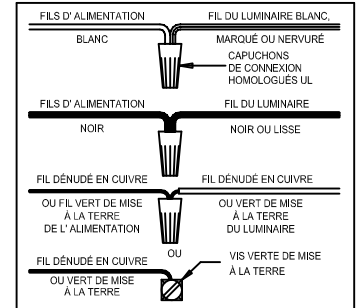

Instructions d'Assemblage et Installation

Mise en garde: Lire les instructions avec soin et couper le courant au disjoncteur central avant de commencer l'installation.

*****

AVERTISSEMENT - SIDES DISPOSITIFS DE CONTROLE SPECIAUX SONT UTILISES EN CONJONCTION AVEC CE LUMINAIRE, SUIVRE SCRUPULEUSEMENT CES INSTRUCTIONS POUR ASSURER LA CONFORMITE N.E.C. POUR TOUTE ASSISTANCE SUPPLEMENTAIRE, DEMANDER CONSEIL AUPRES D'UN ELECTRICIEN QUALIFIE.

MISE EN GARDE - Le verre est toujours fragile; maniez l'(les) ampoule(s) et les autres éléments de verre avec prudence.

AVERTISSEMENT - Ce produit contient des composants chimiques qui selon L'état de Californie provoquent un cancer, des infirmités de naissance et (ou) du mal au système reproductif. Il faut laver les mains soigneusement après avoir installé, manipulé, nettoyé, ou autrement touché ce produit.

*****