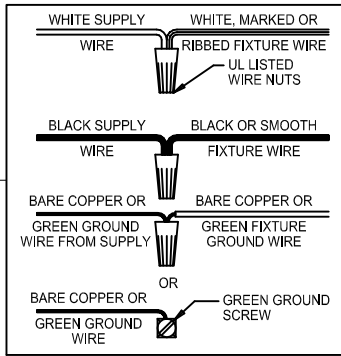

Assembly & Installation Instructions

CAUTION: Read instructions carefully and turn electricity off at main circuit breaker panel before beginning installation.

*****
WARNING - If any Special Control Devices are used with this Fixture, Follow the Instructions Carefully to assure full compliance with N.E.C. requirements. If there are any questions, contact a Qualified Electrical Contractor.

CAUTION - All glass is fragile, use care when handling Glass component(s) and or Lamp(s).

WARNING - This product contains chemicals known to the State of California to cause cancer, birth defects and /or other reproductive harm. Thoroughly wash hands after installing, handling, cleaning, or otherwise touching this product.
*****

ASSEMBLY STEPS:

PASOS PARA ENSAMBLAR:

MODE D'ASSEMBLAGE:

1. E → A
2. D,R,Q → A
3. B,A → C
4. F → G
5. H,J → D
6. L → K
7. M,N → L
8. L ← S
9. P → K
10. S → L

**B, C, G & P
(NOT FURNISHED)
(NO INCLUIDA)
(NON FOURNIE)**