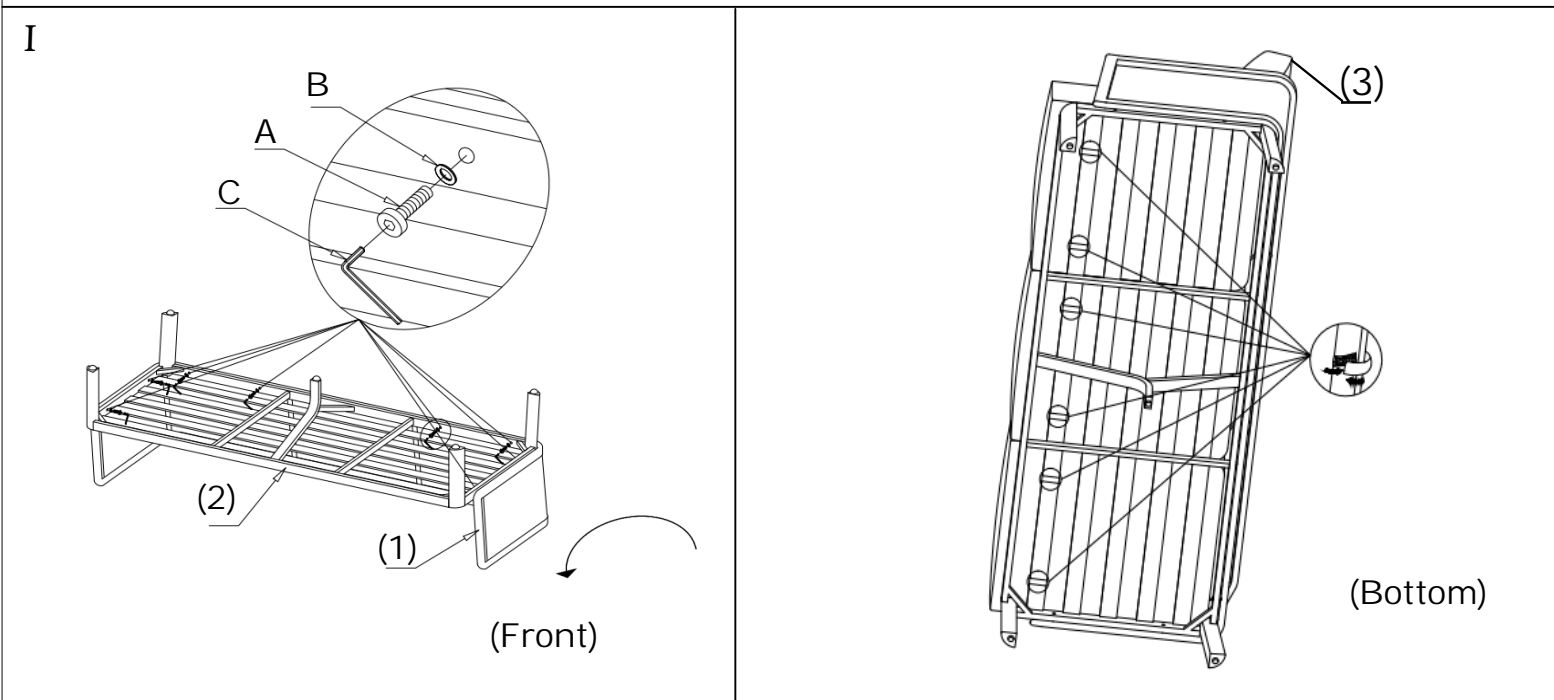

ITEM NAME / NOM D'ITEM: BRIDGEHAMPTON SOFA

PARTS LIST / LISTE DES PIÈCES

(1)	(2)	(3)			(4)
		A	B	C	
					A. M6 x 40MM  x8
x1	x1	x1	x1	x1	B. Ø15 MM  x8
					C. M6  x1

ASSEMBLY INSTRUCTIONS / INSTRUCTIONS D'ASSEMBLAGE

Please use the attached adjustable footglides to level the chair on uneven surface.