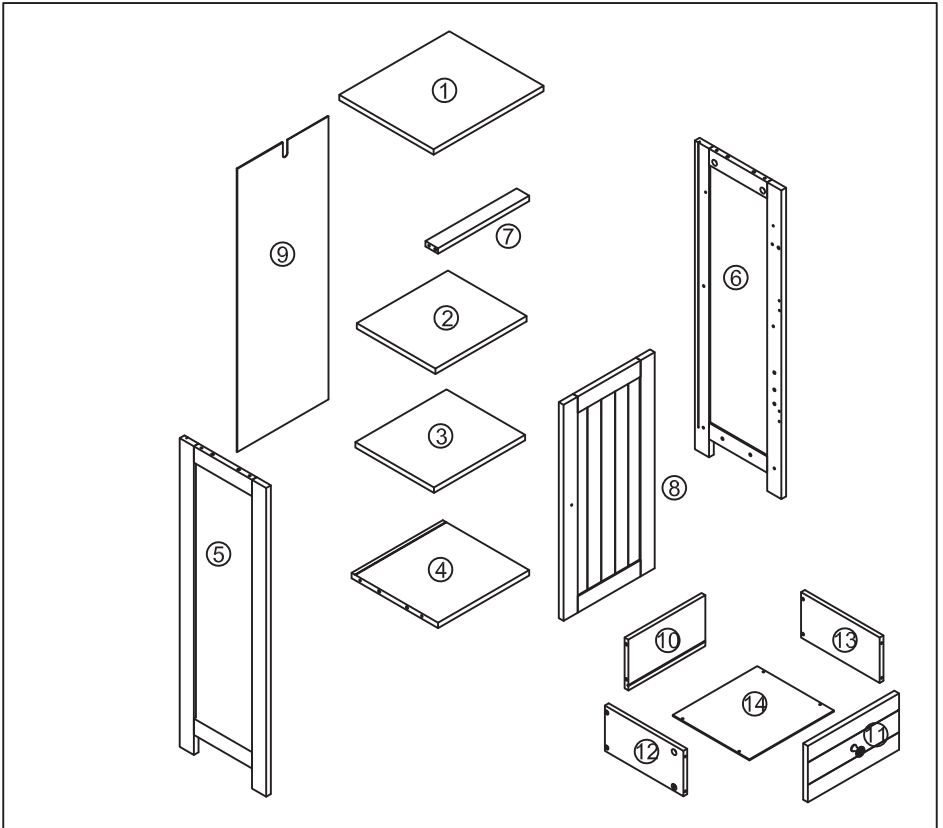

USER'S MANUAL

Bathroom Floor Cabinet

Y0000379

 Ax10	 Bx8	 Cx18	 Dx4 4x30	 Ex8 3x14	 Fx1	 Gx1	 Hx1 4x35	 Ix1 4x14	 Jx2 4x16
 Kx2	 Lx2	 Mx9 3x12	 Nx1	 Ox6	 Px1	 Qx4	 Rx10	 Sx8 3.5x12	 Tx1
 Ux1	 Vx1	 Wx1							

01

02

05

06

07

08

09

10