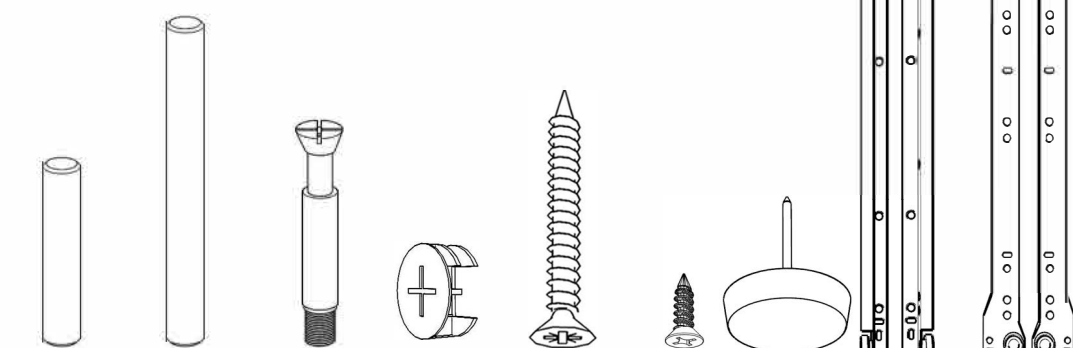

TOOLS:

UNIT:MM 1 2 3 4 5 6 7 8 9 10 11 12 13

390X390X15 390X375X15 390X375X15 635X390X15 357X165X15 357X165X15 356X165X15 180X165X15 180X165X15 385X80X15 360X80X15 360X80X15 356X40X15

UNIT:MM 14 15 16 17 18

386X142X15 300X85X15 340X85X15 340X85X15 334X308X3

A X 28 B X 2 C X 21 D X 21 E X 22 F X 12 G X 4 H X 2 J X 2

Φ6×30 Φ6×50 M6×35 Φ15×10 M4×40 M3×12 L350 L350

BOLT INSTALLATION AS BELOW:

1.

2.

3.

4.