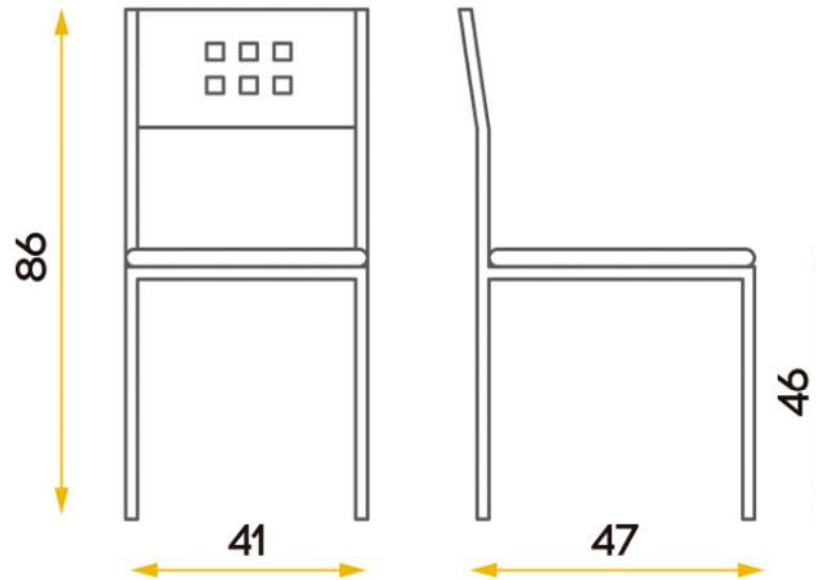

 PONDECOR

PI-368-2

41 x 47x 86H cm

99 x 55 x 42H cm

13,4  
Kg