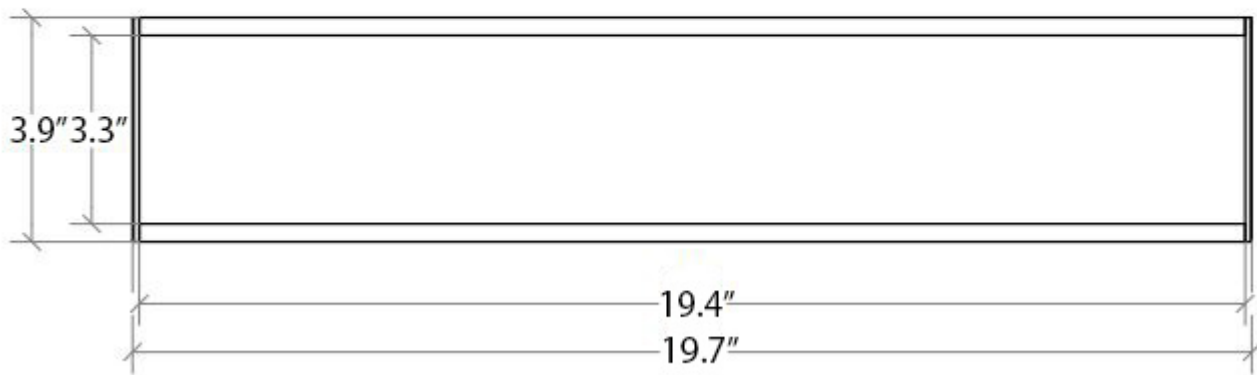

<b>Collection</b> Skuara	<b>Model</b>   Skuara 52815.29	<b>Dimensions Metric</b> <i>1 inch = 2.54 cm</i> <i>1 inch = 25.4 mm</i>	 1051 Lea Drive - Collegeville, PA 19426 Tel. 215 513 9400 - Fax 610 831 0215 <a href="http://www.ws bathcollections.com">www.ws bathcollections.com</a> - <a href="mailto:info@ws bathcollections.com">info@ws bathcollections.com</a>
-----------------------------	-----------------------------------	--	---

Collection  
Skudara

Model |  
Skudara 52815.29

Dimensions Metric  
*1 inch = 2.54 cm*  
*1 inch = 25.4 mm*

**WS**<sup>®</sup>  
**BATH**  
**COLLECTIONS**

1051 Lea Drive - Collegeville, PA 19426  
Tel. 215 513 9400 - Fax 610 831 0215  
[www.ws bathcollections.com](http://www.ws bathcollections.com) - [info@ws bathcollections.com](mailto:info@ws bathcollections.com)