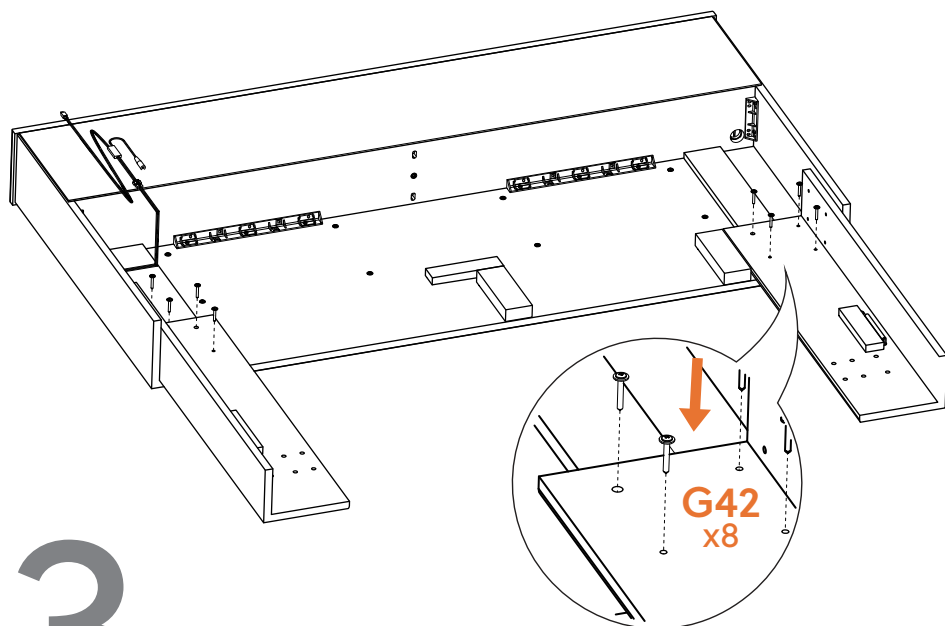

1

2

Save for step 3
Guardar para el paso 3
Enregistrer pour l'étape 3
Bewaar voor stap 3

3

4