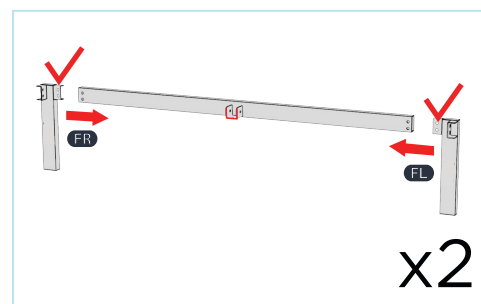

● Ne pas retirer les **protecteurs en plastique**. Ils sont là pour que le lit demeure silencieux!

● Please **do not remove the plastic caps**, meant to help keep your bed noise-free!