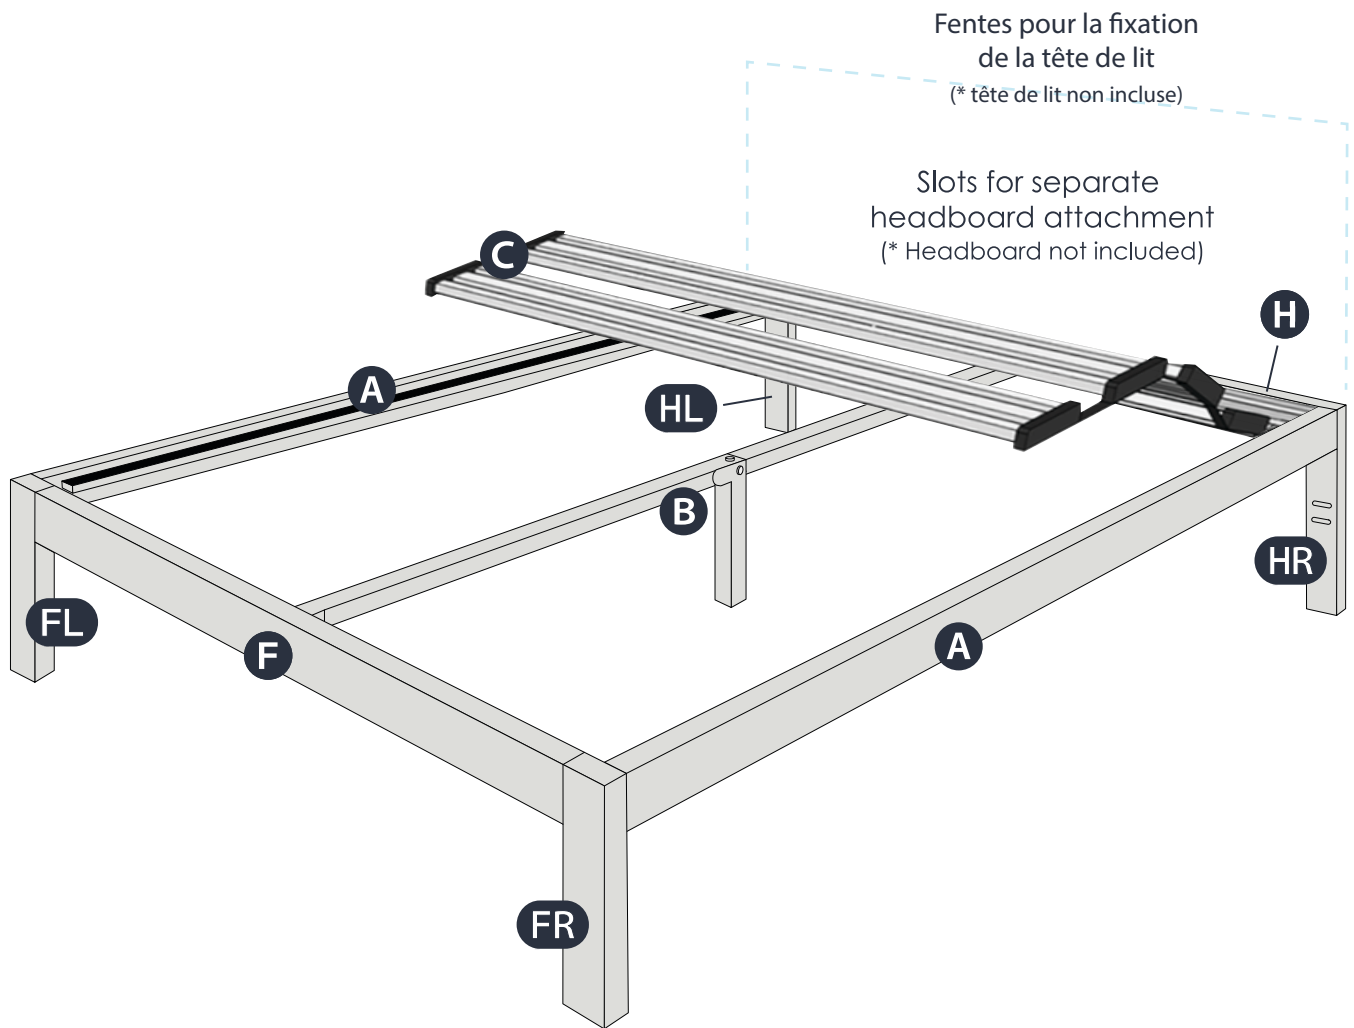

ASSEMBLAGE
EN ÉQUIPE
RECOMMANDÉ

- 1 place, 1 place très long

- | | | | |
|--|-----------------|--|--|
| | A x 2pcs | | FR x 1pc
Foot, Right
Pied, droite |
| | B x 1pc | | FL x 1pc
Foot, Left |
| | C x 2pcs | | 1 x 2pcs |
| | H x 1pc | | 2 x 2pcs |
| | F x 1pc | | 3 x 3pcs |
| | HR x 1pc | | 4 x 16pcs |
| | HR x 1pc | | 5 x 2pcs |
| | HL x 1pc | | |
- *Fixation de tête de lit Tête, droite *headboard attachment Head, Right
- *Fixation de tête de lit Tête, gauche *headboard attachment Head, Left