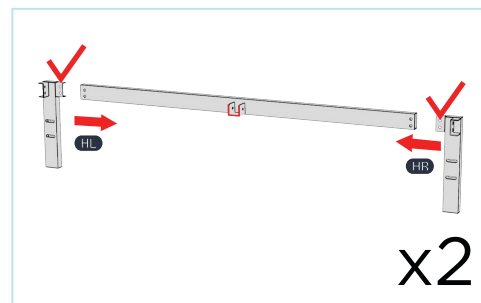

● Please **do not remove the plastic caps**, meant to help keep your bed noise-free!