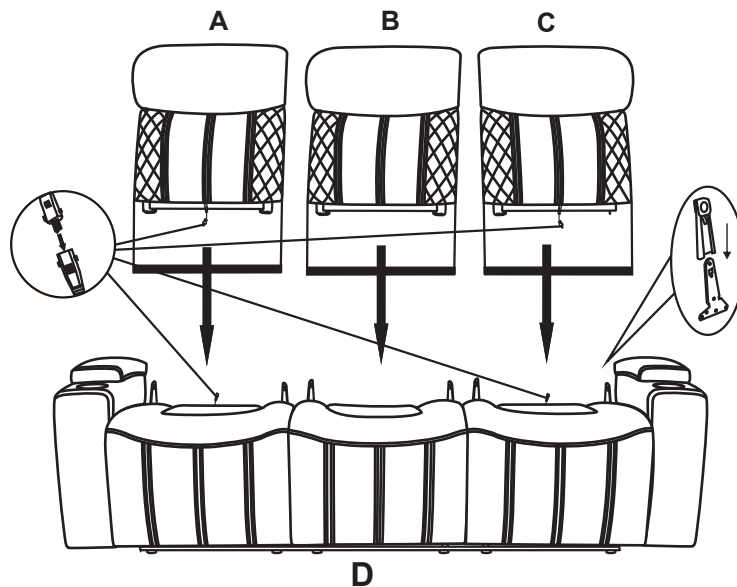

Courriel : cs@minhasfurniture.ca

Téléphone invalide au Mexique.

PARTS LIST / LISTE DES PIÈCES

A	LEFT BACKREST / DOSSIER GAUCHE	1 PIECE / 1 PIÈCE
B	MIDDLE BACKREST / DOSSIER MILIEU	1 PIECE / 1 PIÈCE
C	RIGHT BACKREST / DOSSIER DROIT	1 PIECE / 1 PIÈCE
D	SEAT / SIÈGE	1 PIECE / 1 PIÈCE
E	LEFT EAR / OREILLE GAUCHE	1 PIECE / 1 PIÈCE
F	RIGHT EAR / OREILLE DROITE	1 PIECE / 1 PIÈCE
G	POWER CABLE / CÂBLE D'ALIMENTATION / CABLE DE ALIMENTACIÓN	1 PIECE / 1 PIÈCE / 1 PIEZA

TEM. / ART. EUGENE-01P2
POWER SOFA RECLINER & POWER HEADREST
CANAPÉ INCLINABLE
MADE IN CHINA / FABRIQUÉ EN CHINE
ASSEMBLY INSTRUCTIONS / INSTRUCTIONS DE MONTAGE

STEP 1 / ÉTAPE 1

Match both sides of the hook-loop bracket, push down backrest to assemble.
Faire correspondre les deux côtés du support à boucle d'accrochage, pousser le dossier vers le bas pour l'assembler.