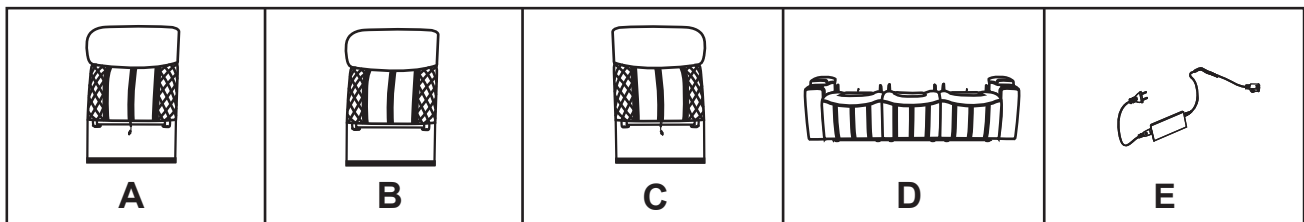

PARTS LIST / LISTE DES PIÈCES

A	LEFT BACKREST / DOSSIER GAUCHE	1 PIECE / 1 PIÈCE
B	MIDDLE BACKREST / DOSSIER MILIEU	1 PIECE / 1 PIÈCE
C	RIGHT BACKREST / DOSSIER DROIT	1 PIECE / 1 PIÈCE
D	SEAT / SIÈGE	1 PIECE / 1 PIÈCE
E	LEFT EAR / OREILLE GAUCHE	1 PIECE / 1 PIÈCE
F	RIGHT EAR / OREILLE DROITE	1 PIECE / 1 PIÈCE
G	POWER CABLE / CÂBLE D'ALIMENTATION / CABLE DE ALIMENTACIÓN	1 PIECE / 1 PIÈCE / 1 PIEZA