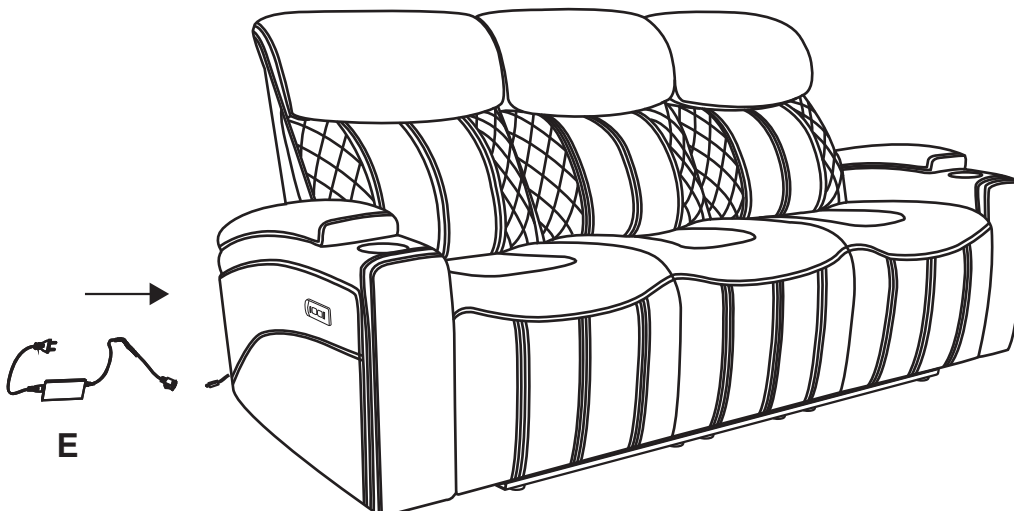

TEM. / ART. EUGENE-01P2
POWER SOFA RECLINER & POWER HEADREST
CANAPÉ INCLINABLE
MADE IN CHINA / FABRIQUÉ EN CHINE
ASSEMBLY INSTRUCTIONS / INSTRUCTIONS DE MONTAGE

STEP 1 / ÉTAPE 1

Match both sides of the hook-loop bracket, push down backrest to assemble.
Faire correspondre les deux côtés du support à boucle d'accrochage, pousser le dossier vers le bas pour l'assembler.

STEP 2 / ÉTAPE 2

Assemble the back and ears.
Assembler le dossier et les oreilles.

TEM. / ART. EUGENE-01P2
POWER SOFA RECLINER & POWER HEADREST
CANAPÉ INCLINABLE
MADE IN CHINA / FABRIQUÉ EN CHINE
ASSEMBLY INSTRUCTIONS / INSTRUCTIONS DE MONTAGE