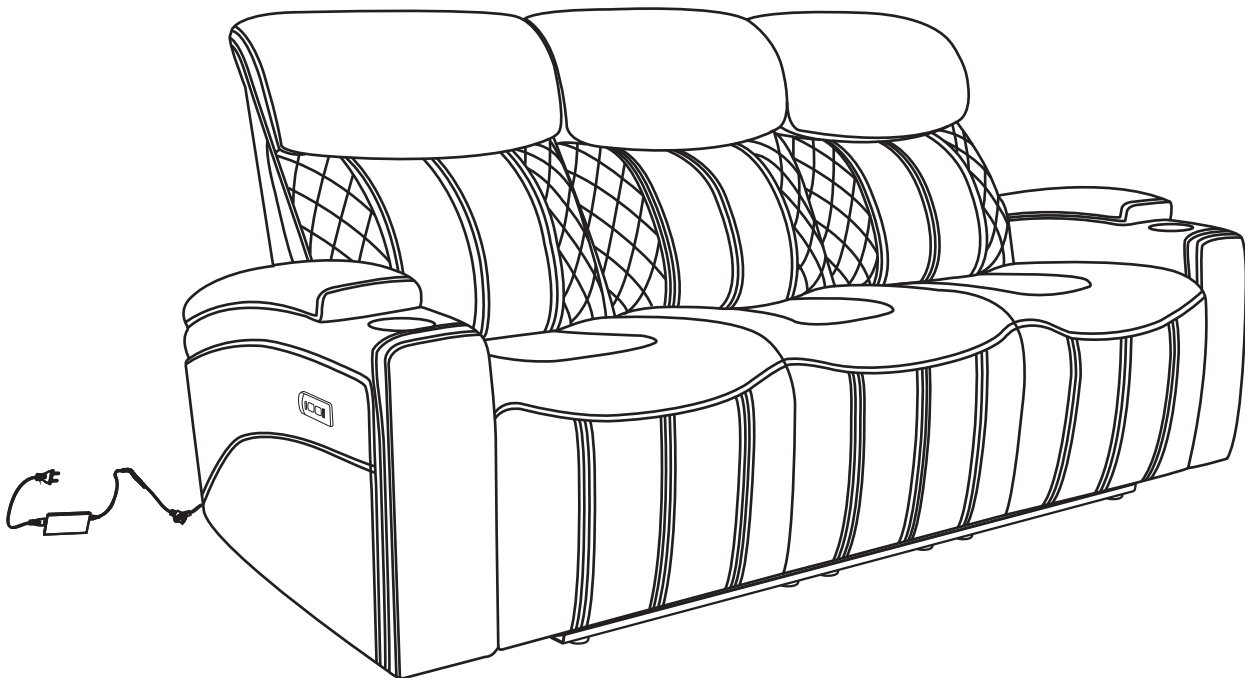

CARE AND MAINTENANCE

1) NO ELECTRICAL TOOLS SHOULD BE USED TO ASSEMBLE THE SOFA.
2) PERIODICALLY CHECK AND SECURE PARTS FIRMLY IN PLACE.

PLACE CLEANING METHOD

CLEAN ONLY WITH WATER-BASED SHAMPOO OR FOAM UPHOLSTERY CLEANER. DO NOT OVER WET. JUST USE A DAMP SPONGE TO WIPE DOWN YOUR POLYESTER COUCH.

SOINS ET ENTRETIEN

1) AUCUN OUTIL ÉLECTRIQUE NE DOIT ÊTRE UTILISÉ POUR ASSEMBLER LE CANAPÉ.
2) VÉRIFIER PÉRIODIQUEMENT ET FIXER FERMEMENT LES PIÈCES EN PLACE.

MÉTHODE DE NETTOYAGE DES LIEUX

NETTOYER UNIQUEMENT AVEC UN SHAMPOING À BASE D'EAU OU UN NETTOYANT EN MOUSSE POUR REVÊTEMENTS.
NE PAS TROP MOILLER. UTILISEZ JUSTE UNE ÉPONGE HUMIDE POUR ESSUYER VOTRE CANAPÉ EN POLYESTER.