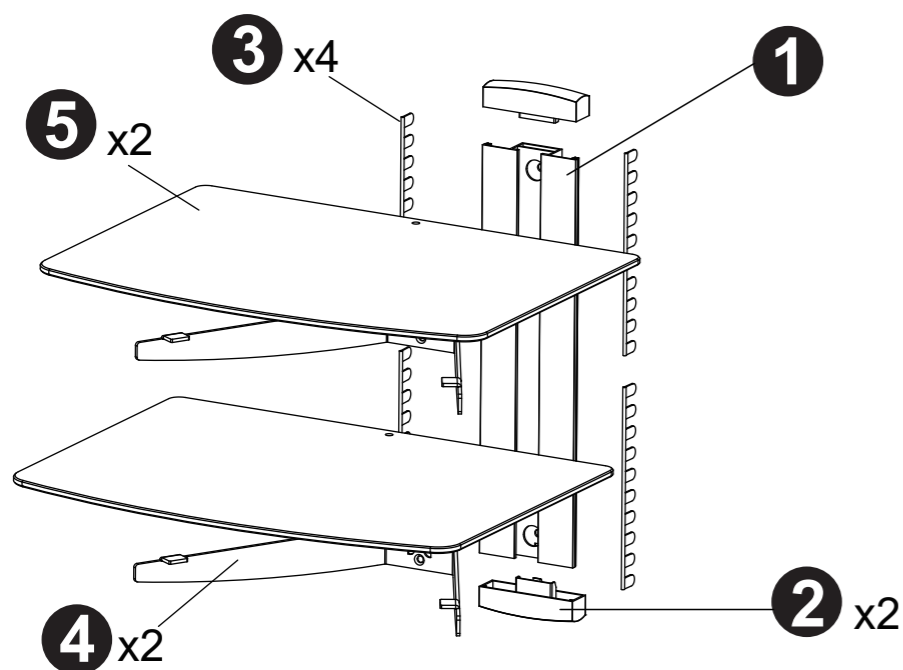

WHAT'S IN THE BOX

A x2

B x2

C x2

D x4

E x6

F x2

G x1

Tools Required (Not included)

(Ø 12mm)