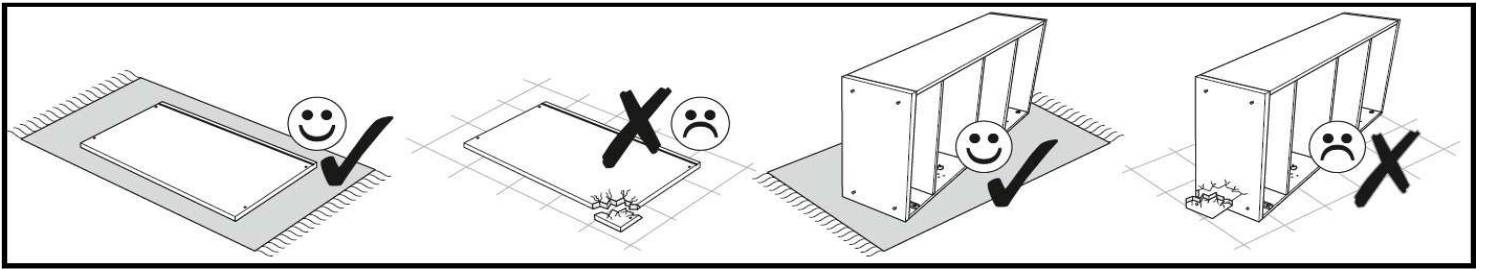

Table accessories

GALA 04

 A1	<p>6,3 X 13</p>  E13	 G	<p>8 x 30</p>  K	<p>6,3 X 50</p>  KN
<p>15 x 12</p>  M	<p>h= 200mm</p>  NZ	<p>L300</p>  PKR	<p>L300</p>  PWK	 ST
<p>6 x 34 mm</p>  T	<p>3 x 16mm</p>  W3	 Z		

Elements				Accessories	
SYMBOL	LENGTH	WIDTH	QUANTITY	SYMBOL	QUANTITY
BL [1]	13.78	9.21	1	A1	1
BP [2]	13.78	9.21	1	E13	12
FTS [3]	19.65	10.04	1	G	21
KBL [4]	11.81	6.3	1	K	10
KBP [5]	11.81	6.3	1	KN	4
KD [6]	17.28	11.97	1	M	10
KT [7]	16.18	6.3	1	NZ_H=200mm	4
PC [8]	19.41	9.61	1	PKR [L=300mm]	2
WD [9]	18.39	13.78	1	PWK [L=300mm]	2
WG [10]	19.69	13.78	1	ST	2
				T	10
				W3	10
				Z	10