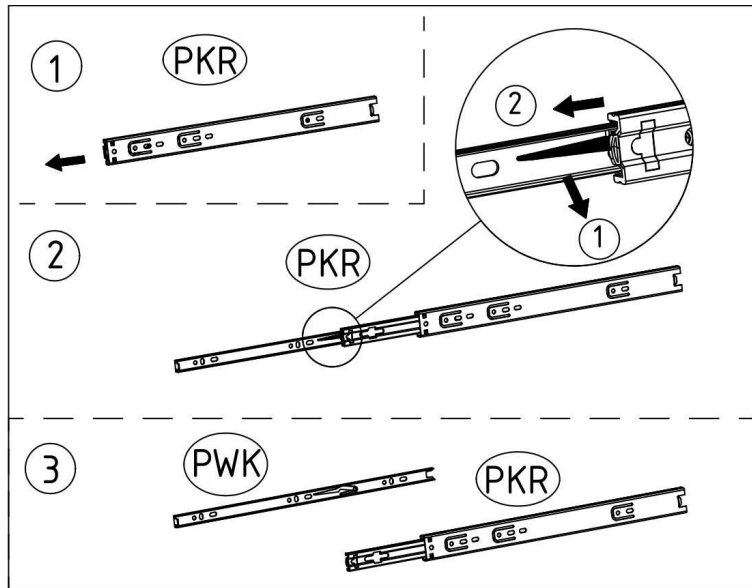

Table accessories

GALA 04

 A1	<p>6,3 X 13</p>  E13	 G	<p>8 x 30</p>  K	<p>6,3 X 50</p>  KN
<p>15 x 12</p>  M	<p>h= 200mm</p>  NZ	<p>L300</p>  PKR	<p>L300</p>  PWK	 ST
<p>6 x 34 mm</p>  T	<p>3 x 16mm</p>  W3	 Z		

Elements				Accessories	
SYMBOL	LENGTH	WIDTH	QUANTITY	SYMBOL	QUANTITY
BL [1]	13.78	9.21	1	A1	1
BP [2]	13.78	9.21	1	E13	12
FTS [3]	19.65	10.04	1	G	21
KBL [4]	11.81	6.3	1	K	10
KBP [5]	11.81	6.3	1	KN	4
KD [6]	17.28	11.97	1	M	10
KT [7]	16.18	6.3	1	NZ_H=200mm	4
PC [8]	19.41	9.61	1	PKR [L=300mm]	2
WD [9]	18.39	13.78	1	PWK [L=300mm]	2
WG [10]	19.69	13.78	1	ST	2
				T	10
				W3	10
				Z	10