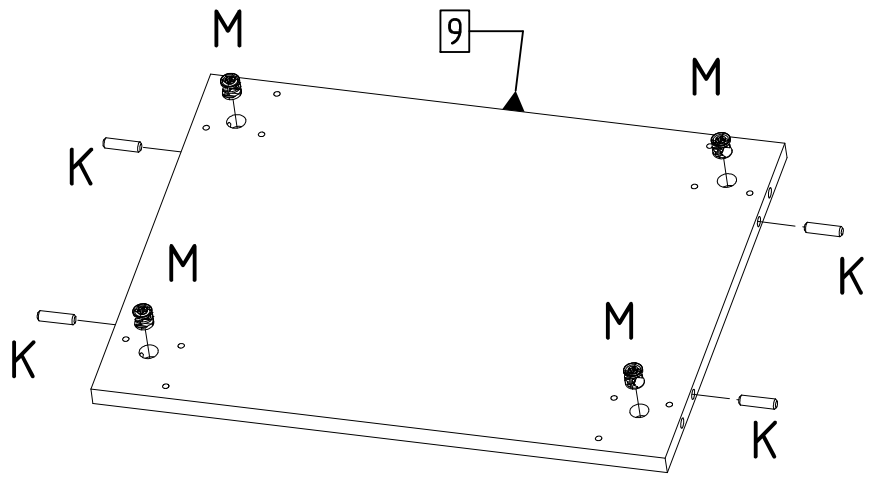

Table accessories

GALA 04

 A1	<p>6,3 X 13</p>  E13	 G	<p>8 x 30</p>  K	<p>6,3 X 50</p>  KN
<p>15 x 12</p>  M	<p>h= 200mm</p>  NZ	<p>L300</p>  PKR	<p>L300</p>  PWK	 ST
<p>6 x 34 mm</p>  T	<p>3 x 16mm</p>  W3	 Z		

Elements				Accessories	
SYMBOL	LENGTH	WIDTH	QUANTITY	SYMBOL	QUANTITY
BL [1]	13.78	9.21	1	A1	1
BP [2]	13.78	9.21	1	E13	12
FTS [3]	19.65	10.04	1	G	21
KBL [4]	11.81	6.3	1	K	10
KBP [5]	11.81	6.3	1	KN	4
KD [6]	17.28	11.97	1	M	10
KT [7]	16.18	6.3	1	NZ_H=200mm	4
PC [8]	19.41	9.61	1	PKR [L=300mm]	2
WD [9]	18.39	13.78	1	PWK [L=300mm]	2
WG [10]	19.69	13.78	1	ST	2
				T	10
				W3	10
				Z	10

1.

2.

3.

4.

5.

6.

7.

8.