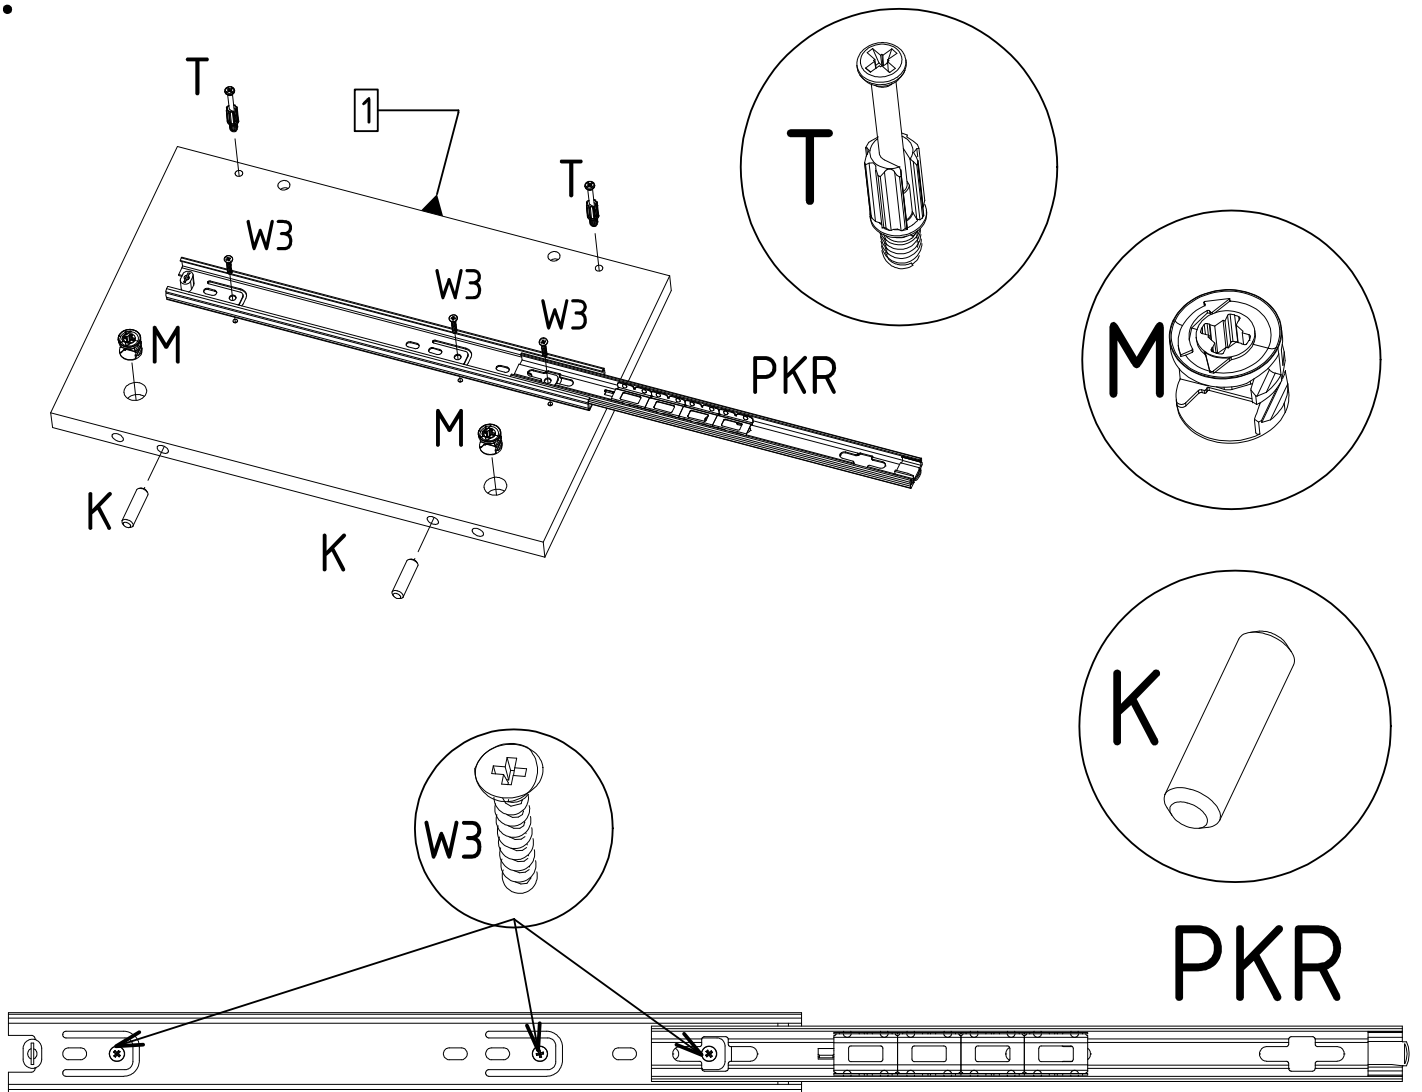

Table accessories

GALA 04

 A1	<p>6,3 X 13</p>  E13	 G	<p>8 x 30</p>  K	<p>6,3 X 50</p>  KN
<p>15 x 12</p>  M	<p>h= 200mm</p>  NZ	<p>L300</p>  PKR	<p>L300</p>  PWK	 ST
<p>6 x 34 mm</p>  T	<p>3 x 16mm</p>  W3	 Z		

Elements				Accessories	
SYMBOL	LENGTH	WIDTH	QUANTITY	SYMBOL	QUANTITY
BL [1]	13.78	9.21	1	A1	1
BP [2]	13.78	9.21	1	E13	12
FTS [3]	19.65	10.04	1	G	21
KBL [4]	11.81	6.3	1	K	10
KBP [5]	11.81	6.3	1	KN	4
KD [6]	17.28	11.97	1	M	10
KT [7]	16.18	6.3	1	NZ_H=200mm	4
PC [8]	19.41	9.61	1	PKR [L=300mm]	2
WD [9]	18.39	13.78	1	PWK [L=300mm]	2
WG [10]	19.69	13.78	1	ST	2
				T	10
				W3	10
				Z	10

1.

2.

3.

4.

5.

6.

7.

8.

9.

10.

11.

max.
5 kg