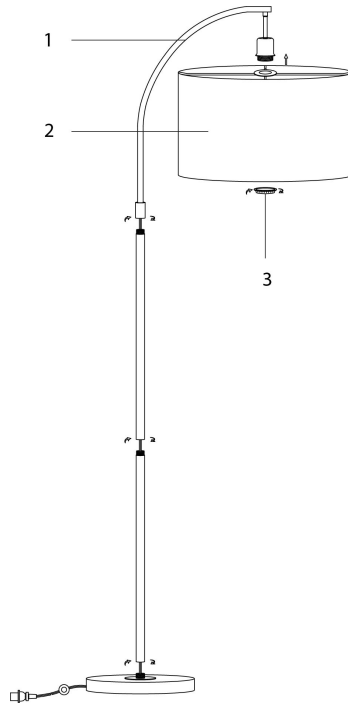

LISTE DES PIÈCES
PARTS LIST

PIÈCE / PART #	IMAGE	DESCRIPTION	QTY / QTÉ
1		LAMP BASE SOCLE DE LAMPE	1
2		SHADE ABAT-JOUR	1
3		SOCKET RING ANNEAU	1

ÉTAPE / STEP 1