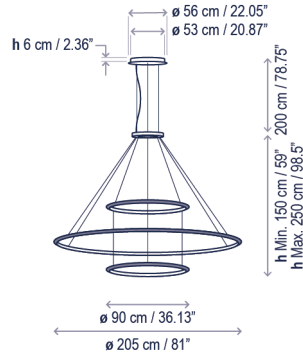

Circular S/3L/90/200/90

Design / Diseño:
Benedito Design / 2019

Typology: Pendant lamp
Tipología: Suspensión

Environment: Indoor
Ambiente: Interior

Technical description / Descripción técnica:

Net Weight: 41.89 lbs
Peso Neto: 41.89 lbs

2 Boxes / 2 Cajas:

1 Box/Caja
25.59 x 74.8 x 5.91 inches | 6.5438 ft³

1 Box/Caja
39.37 x 39.37 x 5.91 inches | 5.2972 ft³

Gross Weight / Peso bruto: 61.73 lbs

Materials: Aluminum, Steel
Materiales: Aluminio, Acero

Diffuser: Polycarbonate
Difusor: Policarbonato

The diameter of the rings can oscillate 3 cm depending on the model.
Puede haber una oscilación de 3 cm en el diámetro de los aros dependiendo del modelo.

Family / Familia: Circular (Configurations/Configuraciones)

S/3L	S/3L	S/3L	S/3L	S/4L	S/4L	S/5L	S/5L
2x90 1x200	1x60 1x90 1x120	1x60 1x120 1x200	1x120 1x200 1x300	2x60 2x120	2x120 2x200	2x60 2x120 1x200	2x120 2x200 1x300