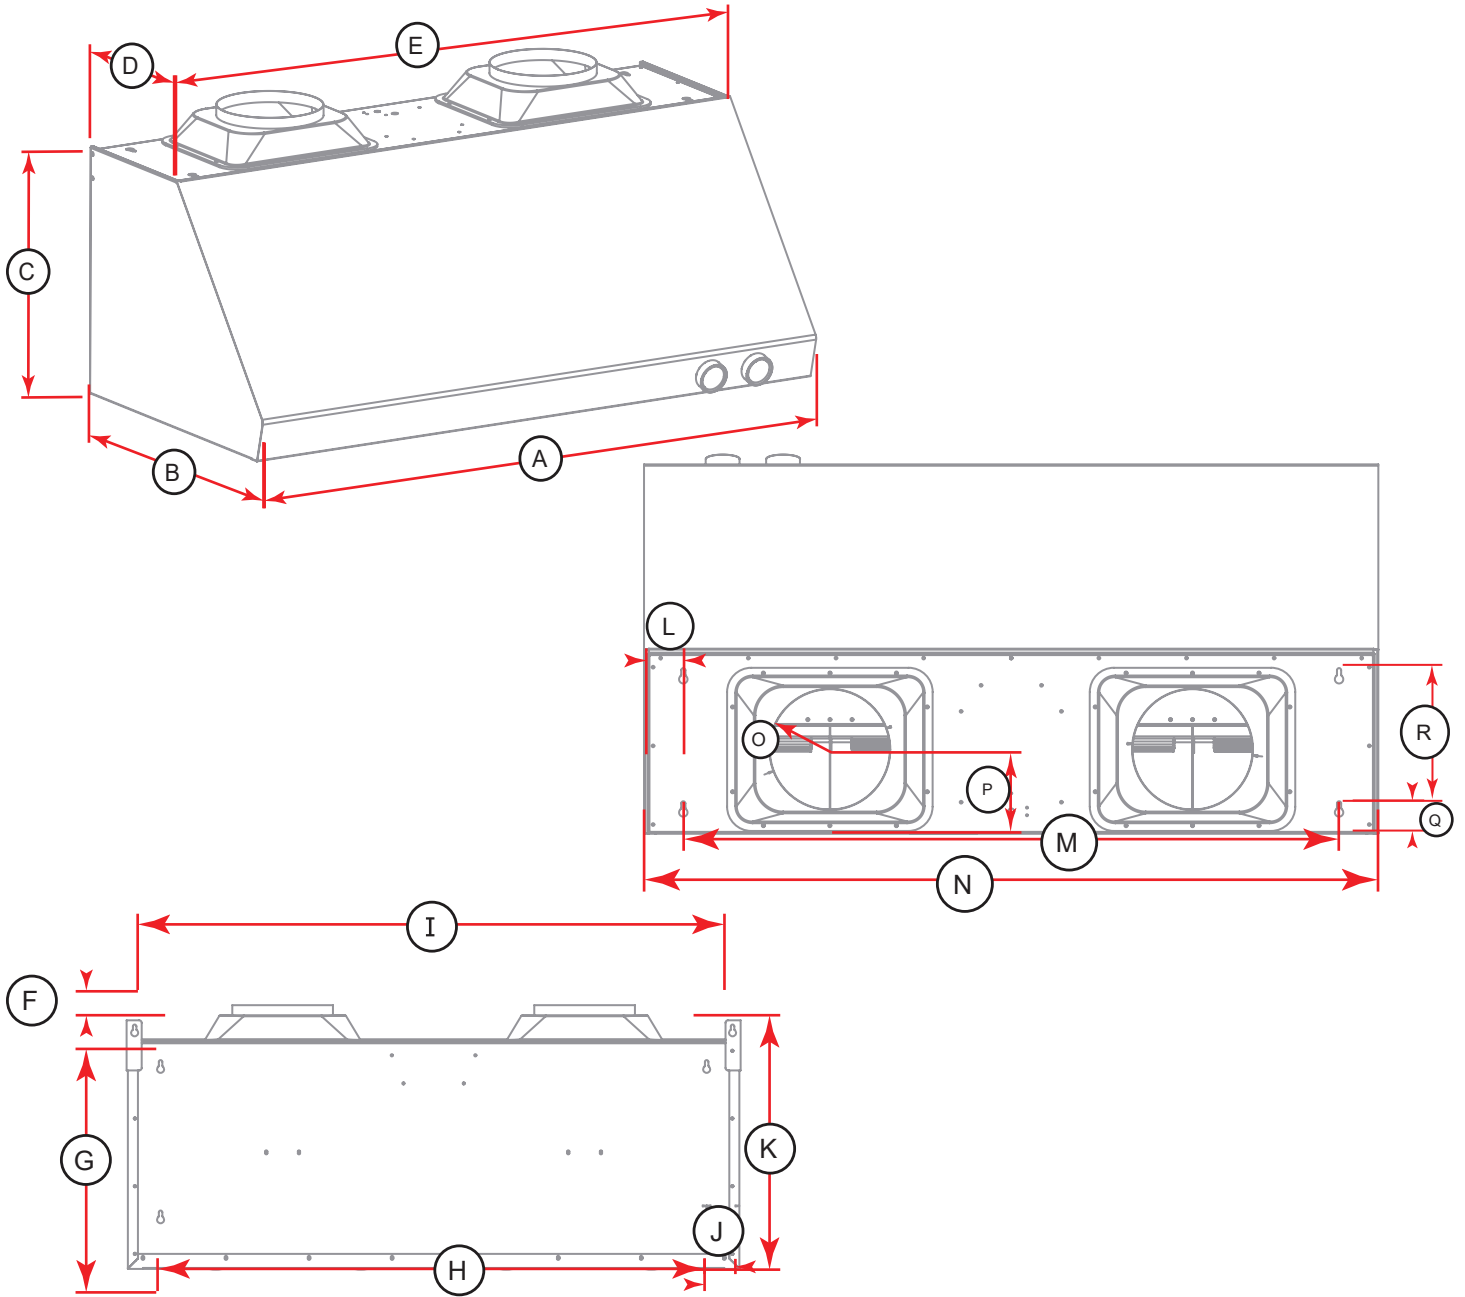

PRODUIT SPÉCIFICATION DU PRODUIT

Dimensions du produit (LxPxH)(in)	47.8" x 24" x 18"
Poids net (lbs & kg)	99 lbs 45 kg
Dimensions de l'emballage (LxPxH)(po)	51" x 22" x 33"
Poids à l'expédition (lbs)	137 lbs

DIMENSION DU PRODUIT

A	B	C	D	E	F	G	H
Largeur totale	Profondeur totale	Hauteur totale	Profondeur	Largeur	-	-	-
47 27/32"	21 31/32"	18 1/32"	11 9/32"	59 3/4"	1 1/32"	11 13/16"	42 23/32"
121.5cm	55.8cm	37.4cm	30.4cm	151.8cm	2.6cm	25cm	138.8cm