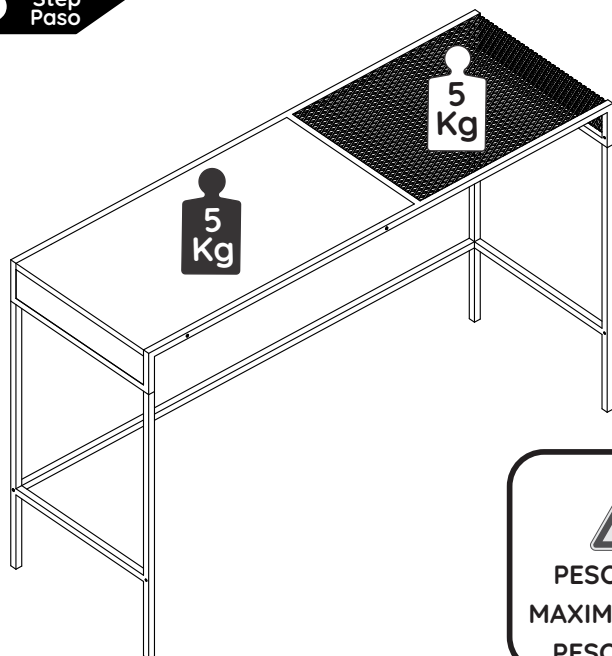

6 Passo
Step
Paso

INSTRUÇÕES DE MONTAGEM
ASSEMBLY INSTRUCTIONS
INSTRUCCIONES DE MONTAJE

REF. 27902

Dicas de Conservação / Maintenance Tips / Consejos de Mantenimiento

*Para limpar ou tirar manchas, utilize uma flanela umedecida em solução de água e álcool, na mesma proporção. Evite exposição ao sol.

FERRAGENS / HARDWARE LIST / LISTA DE HERRAJES

Os desenhos das ferragens são em escala real, então suas dimensões são iguais as das ferragens reais.
 The hardware drawings are full-scale, so their dimensions are the same as the actual hardware.
 Los dibujos de los herrajes son la escala real, por lo que sus dimensiones son las mismas que las del herraje real.

ID	IMAGEM DE REFERÊNCIA / IMAGE REFERENCE IMAGEN REFERENCIA	QUANTIDADE # OF PIECES CANTIDAD
A	 4,5 x 45mm	06
B		01
C	 1/4" x 30mm acessório incluso apenas para versões compatíveis accessory included only for compatible versions accesorio incluido solo para versiones compatibles	04
D	 M4 x 12mm	04
E		01
F	 3mm	01
G	 8x30mm	02
H	 M4 x 25mm	02

5 Step Paso

ID	Descrição / Description / Denominación	Quantidade # Of Pieces Cantidad	Dimensão (mm) Dimension (mm) Dimensión (mm)
01	Tampo/Top/Tapa	01	700x370x15
02	Lateral/Side/Lateral	01	70x370x15
03	Lateral metálica/Metallic side/Lateral metálica	02	641x400x15
04	Longarina/Traverse/Travesaño	01	1170x15x15
05	Tampo c/chapa expandida/Top with plate/Tapa con plato	01	1200x400x100