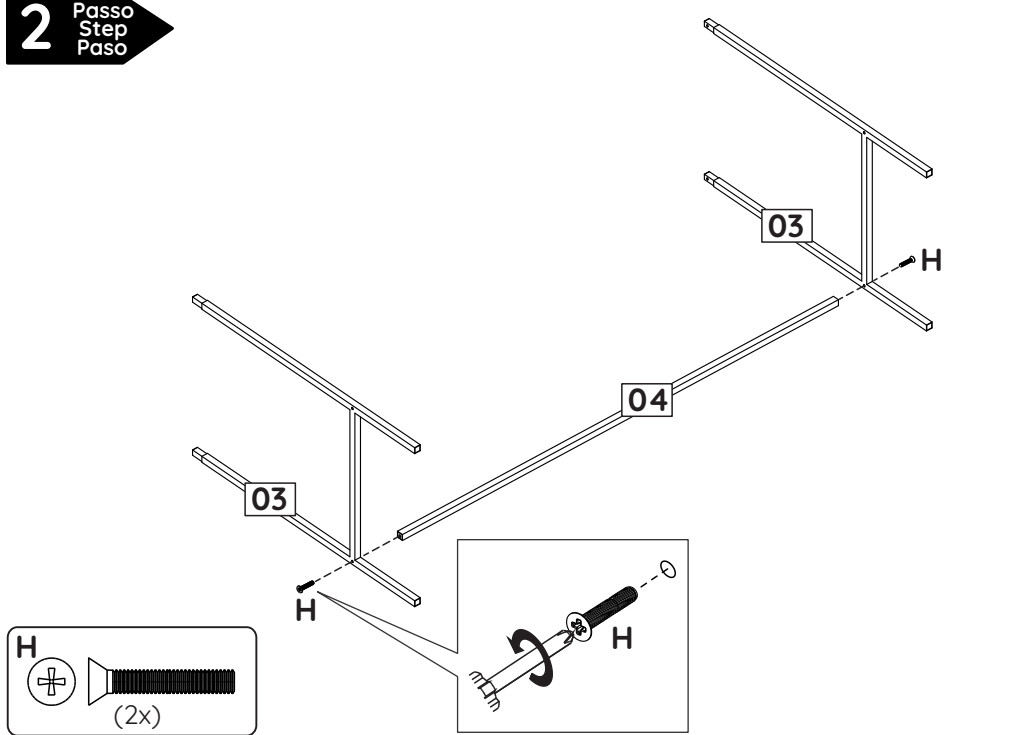

2 Passo
Step
Paso