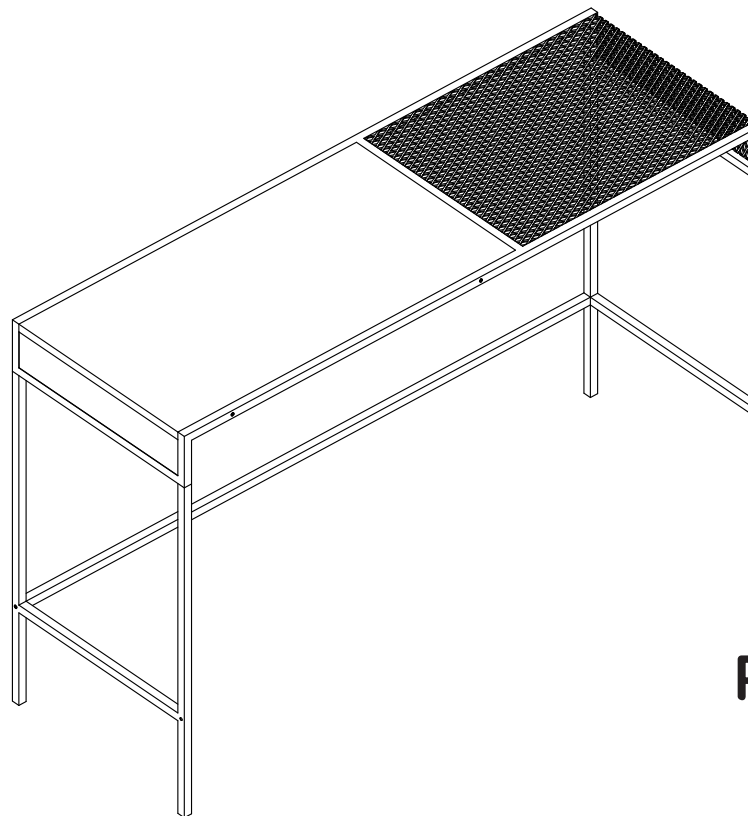

6 Passo
Step
Paso

INSTRUÇÕES DE MONTAGEM
ASSEMBLY INSTRUCTIONS
INSTRUCCIONES DE MONTAJE

REF. 27902

Dicas de Conservação / Maintenance Tips / Consejos de Mantenimiento

*Para limpar ou tirar manchas, utilize uma flanela umedecida em solução de água e álcool, na mesma proporção. Evite exposição ao sol.

FERRAGENS / HARDWARE LIST / LISTA DE HERRAJES

Os desenhos das ferragens são em escala real, então suas dimensões são iguais as das ferragens reais.
 The hardware drawings are full-scale, so their dimensions are the same as the actual hardware.
 Los dibujos de los herrajes son la escala real, por lo que sus dimensiones son las mismas que las del herraje real.

5 Step Paso

ID	Descrição / Description / Denominación	Quantidade # Of Pieces Cantidad	Dimensão (mm) Dimension (mm) Dimensión (mm)
01	Tampo/Top/Tapa	01	700x370x15
02	Lateral/Side/Lateral	01	70x370x15
03	Lateral metálica/Metallic side/Lateral metálica	02	641x400x15
04	Longarina/Traverse/Travesaño	01	1170x15x15
05	Tampo c/chapa expandida/Top with plate/Tapa con plato	01	1200x400x100