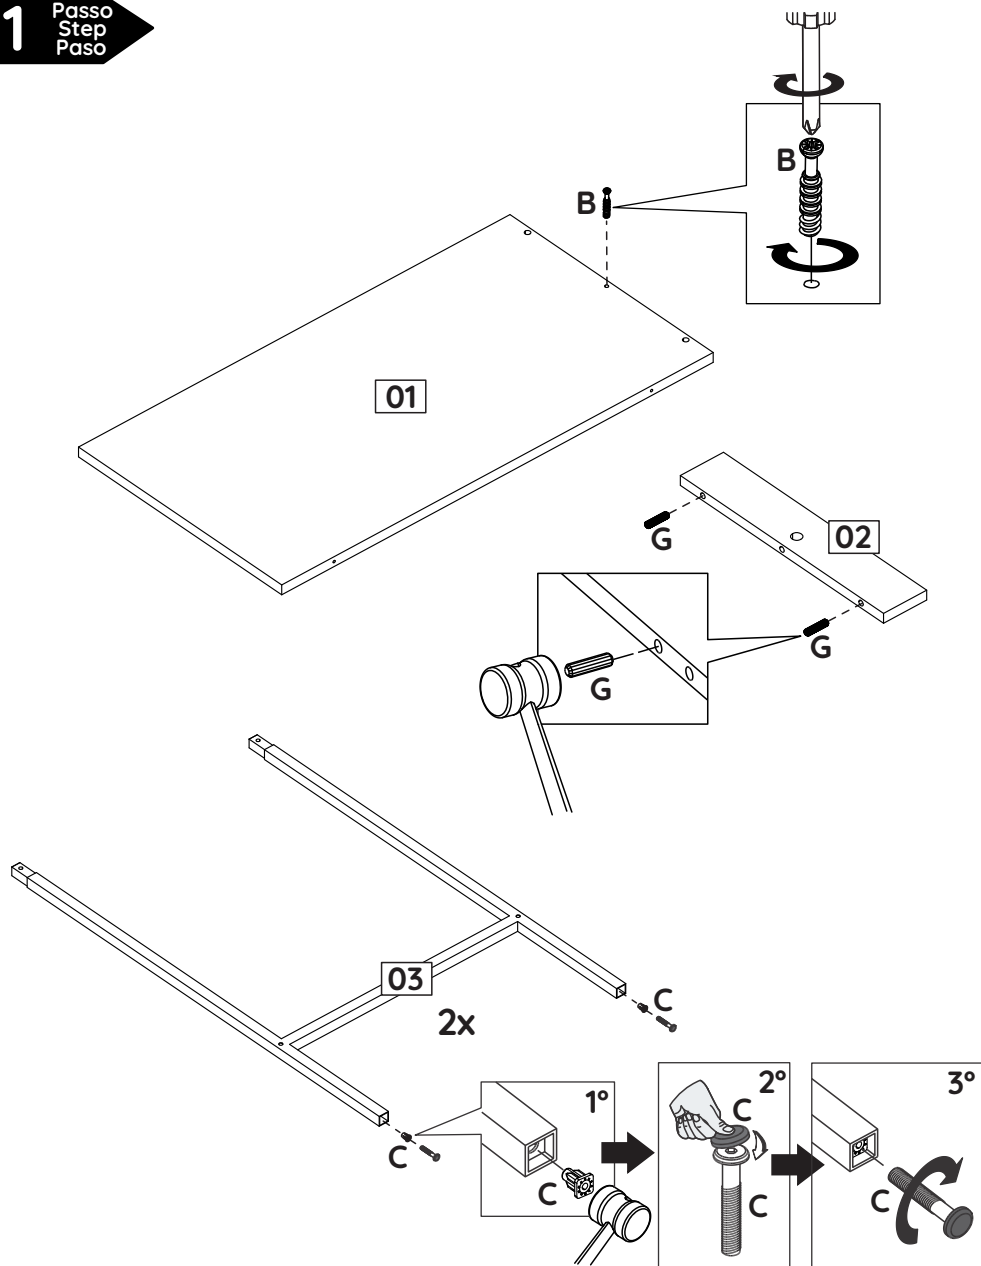

1 Passo
Step
Paso

acessório incluso apenas para versões compatíveis
accessory included only for compatible versions
accesorio incluido solo para versiones compatibles