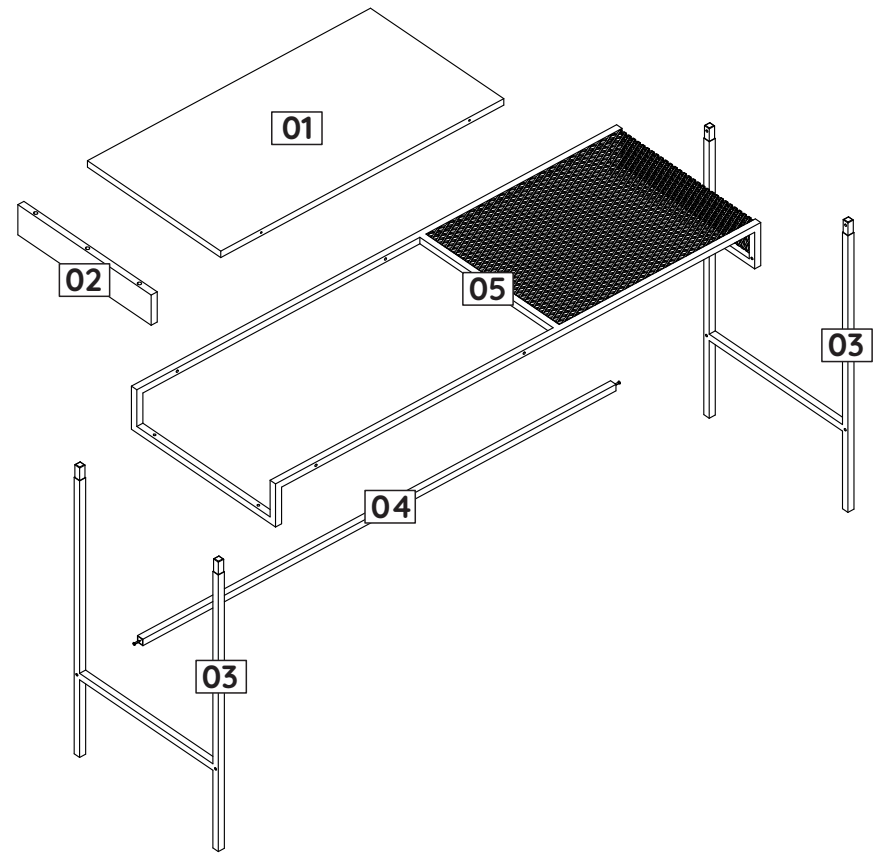

FERRAGENS / HARDWARE LIST / LISTA DE HERRAJES

Os desenhos das ferragens são em escala real, então suas dimensões são iguais as das ferragens reais.
 The hardware drawings are full-scale, so their dimensions are the same as the actual hardware.
 Los dibujos de los herrajes son la escala real, por lo que sus dimensiones son las mismas que las del herraje real.

ID	IMAGEM DE REFERÊNCIA / IMAGE REFERENCE IMAGEN REFERENCIA	QUANTIDADE # OF PIECES CANTIDAD
A	 4,5 x 45mm	06
B		01
C	 1/4" x 30mm acessório incluso apenas para versões compatíveis accessory included only for compatible versions accesorio incluido solo para versiones compatibles	04
D	 M4 x 12mm	04
E		01
F	 3mm	01
G	 8x30mm	02
H	 M4 x 25mm	02

5 Step Paso

ID	Descrição / Description / Denominación	Quantidade # Of Pieces Cantidad	Dimensão (mm) Dimension (mm) Dimensión (mm)
01	Tampo/Top/Tapa	01	700x370x15
02	Lateral/Side/Lateral	01	70x370x15
03	Lateral metálica/Metallic side/Lateral metálica	02	641x400x15
04	Longarina/Traverse/Travesaño	01	1170x15x15
05	Tampo c/chapa expandida/Top with plate/Tapa con plato	01	1200x400x100