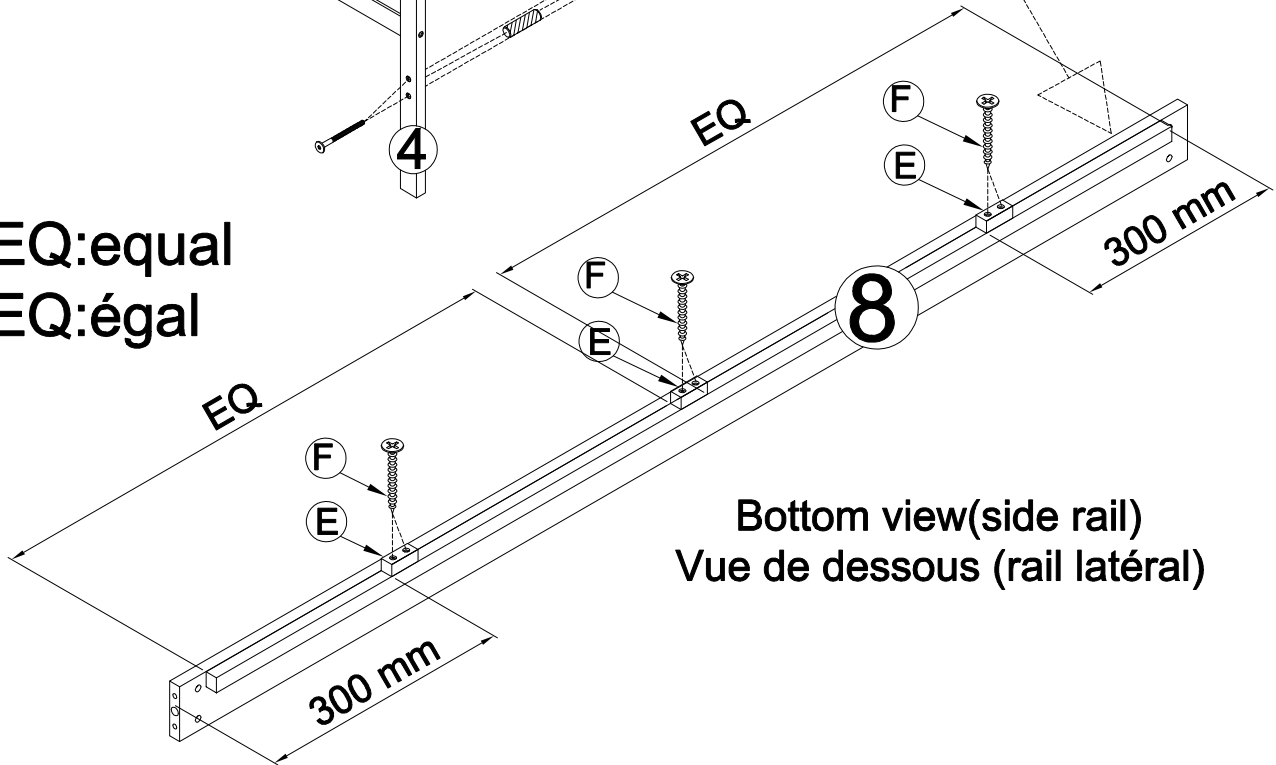

Hardware List (Box 2)

Liste du matériel (Box 2)

<p>A</p>  <p>Bolt Ø6x90 mm -8 pcs Boulon Ø6x90 mm -8 pièces</p>	<p>B</p>  <p>Ø6 x 13 mm -54 pcs Ø6 x 13 mm -54 pièces</p>	<p>C</p>  <p>Bolt Ø6x70 mm -8 pcs Boulon Ø6x70 mm -8 pièces</p>
<p>D</p>  <p>Wood dowel Ø10 x 40 mm-4 pcs Cheville en bois Ø10 x 40 mm-4 pièces</p>	<p>E</p>  <p>Stop Drawer-3 pcs Butée de tiroir - 3 pièces</p>	<p>F</p>  <p>Screws Ø4 x 30 mm-45 pcs Vis Ø4 x 30 mm-45 pièces</p>
<p>G</p>  <p>Bolt Ø6x50 mm -16 pcs Boulon Ø6x50 mm -16 pièces</p>	<p>H</p>  <p>Bolt Ø6x30 mm -6 pcs Boulon Ø6x30 mm -6 pièces</p>	<p>K</p>  <p>Bolt Ø6x60 mm -22 pcs Boulon Ø6x60 mm -22 pièces</p>
<p>L</p>  <p>Screws Ø4 x 15 mm-50 pcs Vis Ø4 x 15 mm-50 pièces</p>	<p>M</p>  <p>Screws Ø3.5 x 12 mm-18 pcs Vis Ø3.5 x 12 mm-18 pièces</p>	<p>N</p>  <p>Steel Bracks-9 pcs Supports en acier - 9 pièces</p>
<p>P</p>  <p>Screws Ø6x80 mm -4 pcs Vis Ø6x80 mm -4 pièces</p>	<p>Q</p>  <p>Screws Ø6x50 mm -4 pcs Vis Ø6x50 mm -4 pièces</p>	<p>R</p>  <p>Wood dowel Ø6 x 25 mm-8 pcs Cheville en bois Ø6 x 25 mm-8 pièces</p>
<p>T</p>  <p>Wheels (H=28mm)-8 pcs Roues (H=28mm)-8 pièces</p>	<p>W</p>  <p>Allen Key-1 pc Clé Allen-1 pièce</p>	

Assembly Tools Required (Not Included)
Outils d'assemblage requis (non inclus)

STEP 1:
étape 1:

$\text{Ø}6 \times 13 \text{ mm}$	$\text{Ø}6 \times 90 \text{ mm}$
	
Bx8	Ax8

STEP 2:
étape 2:

	$\varnothing 4 \times 30$ mm 	$\varnothing 10 \times 40$ mm 	$\varnothing 6 \times 13$ mm 	$\varnothing 6 \times 70$ mm 
Ex3	Fx6	Dx4	Bx8	Cx8

EQ:equal
EQ:égal

Bottom view(side rail)
Vue de dessous (rail latéral)

STEP 3-1:
étape 3-1:

Ø6x50mm

Gx8

Ø6x13 mm

Bx8

Ø6x13 mm Ø6x50mm

Bx2

Gx2

STEP 3-2:
étape 3-2:

STEP 3-3:
étape 3-3:

STEP 3-4:
étape 3-4:

STEP 3-5:
étape 3-5:

STEP 3-6:
étape 3-6:

Ø6x13 mm	Ø6x50mm	Ø6x60mm
		
Bx6	Gx2	Kx4