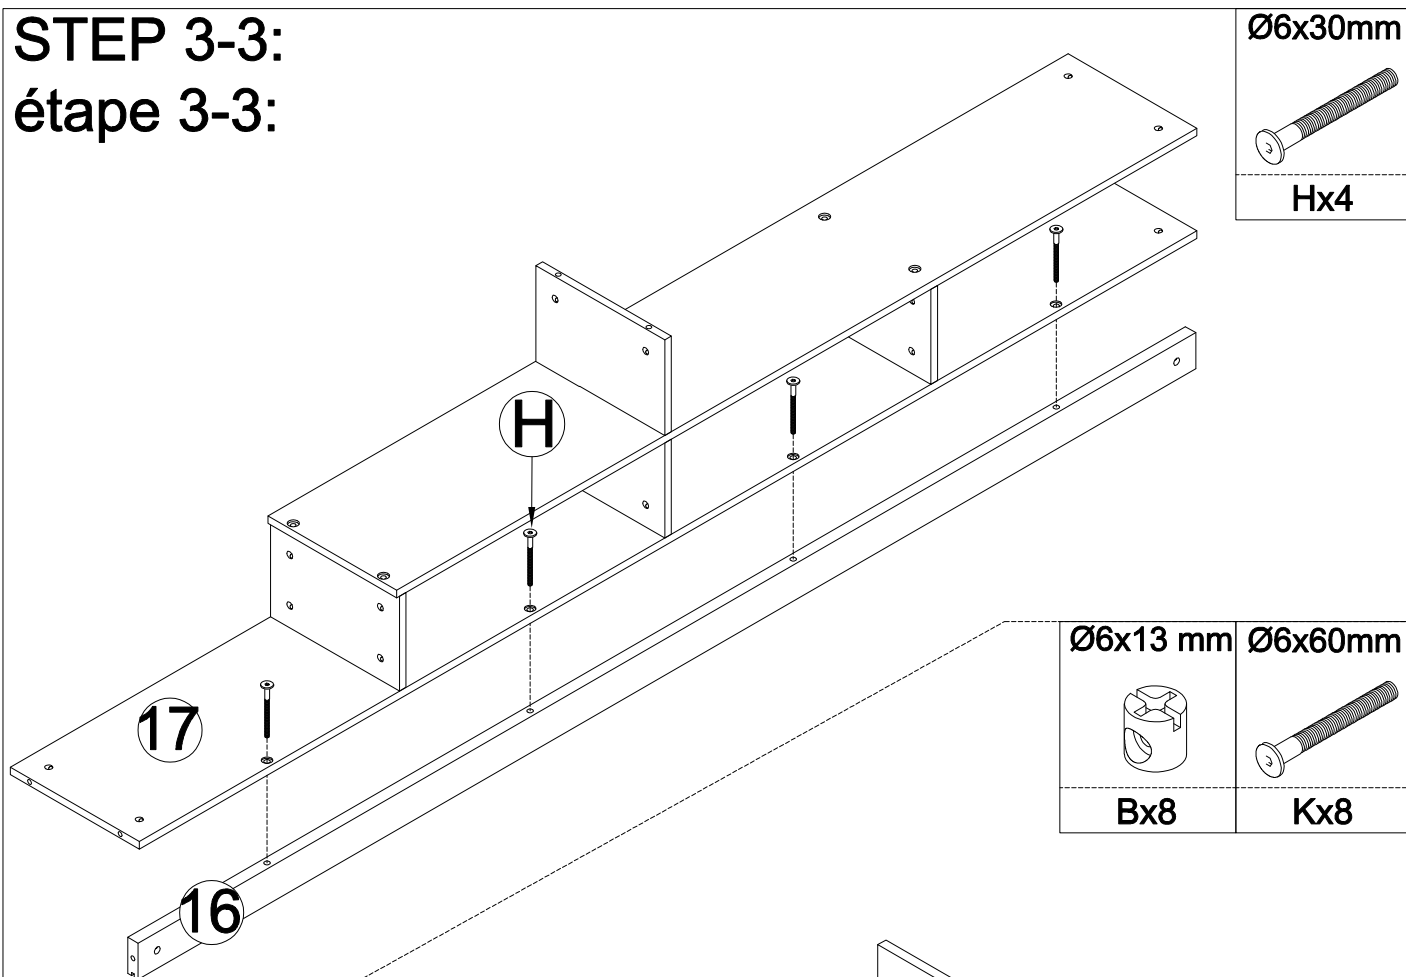

EQ:equal
EQ:égal

Bottom view(side rail)
Vue de dessous (rail latéral)

STEP 3-1:
étape 3-1:

Ø6x50mm

Gx8

Ø6x13 mm

Bx8

Ø6x13 mm Ø6x50mm

Bx2

Gx2

STEP 3-2:
étape 3-2:

STEP 3-3:
étape 3-3:

STEP 3-4:
étape 3-4:

STEP 3-5:
étape 3-5:

STEP 3-6:
étape 3-6:

Ø6x13 mm	Ø6x50mm	Ø6x60mm
		
Bx6	Gx2	Kx4

STEP 3-7:
étape 3-7:

STEP 3-8:
étape 3-8:

Ø3.5x12mm

Mx4

Bottom view
Vue de dessous

STEP 3-9:
étape 3-9:

Ø6x80 mm

Px4