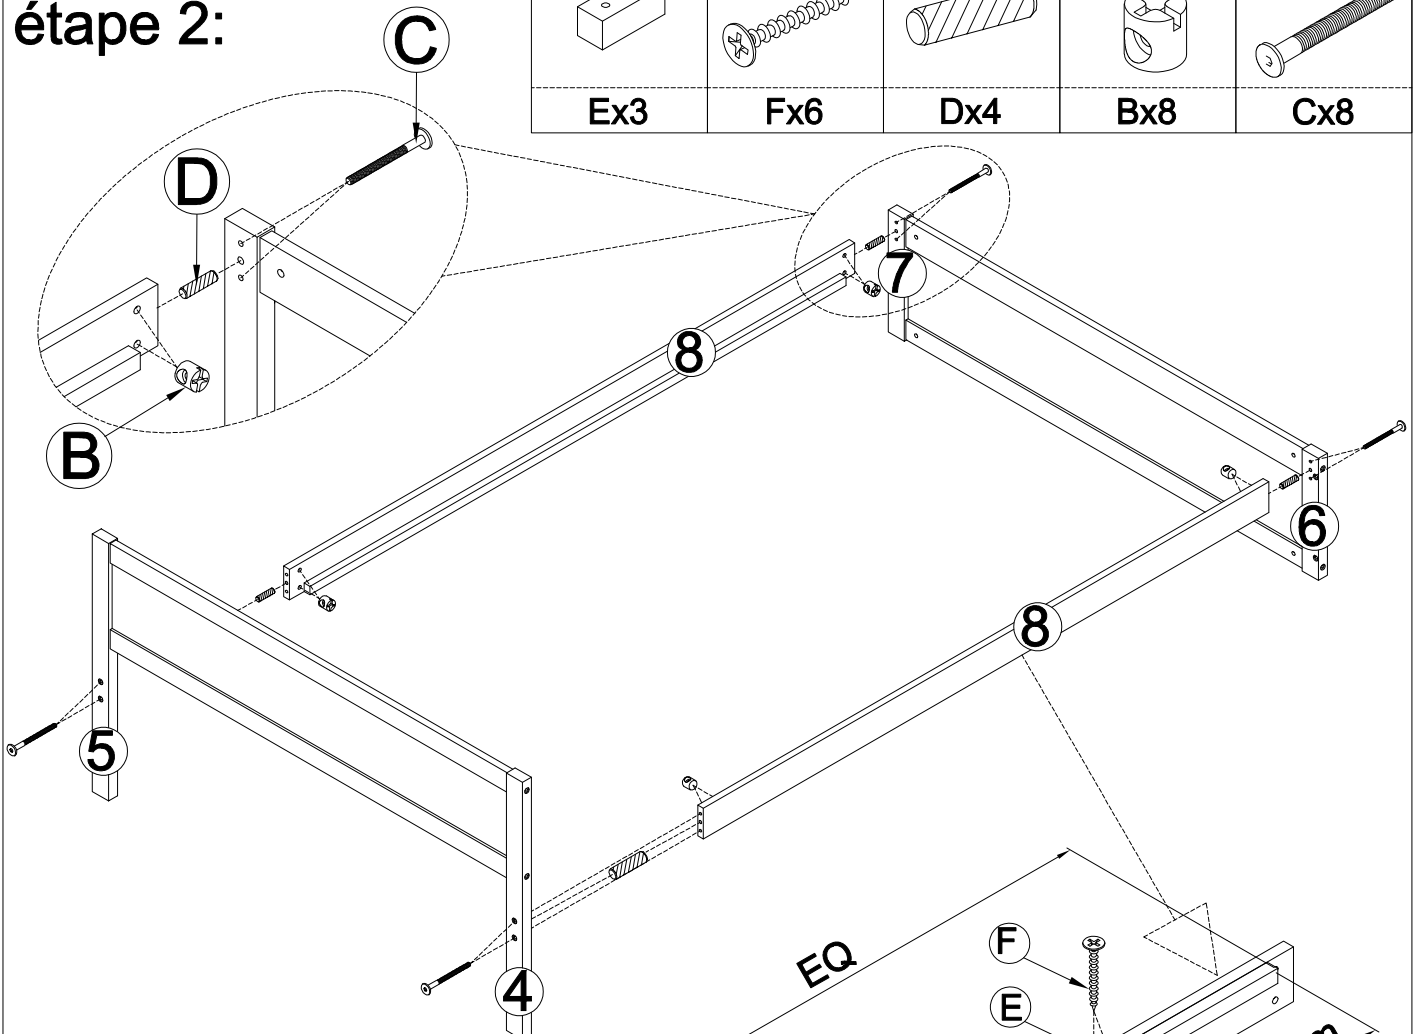

Hardware List (Box 2)

Liste du matériel (Box 2)

<p>A</p>  <p>Bolt Ø6x90 mm -8 pcs Boulon Ø6x90 mm -8 pièces</p>	<p>B</p>  <p>Ø6 x 13 mm -54 pcs Ø6 x 13 mm -54 pièces</p>	<p>C</p>  <p>Bolt Ø6x70 mm -8 pcs Boulon Ø6x70 mm -8 pièces</p>
<p>D</p>  <p>Wood dowel Ø10 x 40 mm-4 pcs Cheville en bois Ø10 x 40 mm-4 pièces</p>	<p>E</p>  <p>Stop Drawer-3 pcs Butée de tiroir - 3 pièces</p>	<p>F</p>  <p>Screws Ø4 x 30 mm-45 pcs Vis Ø4 x 30 mm-45 pièces</p>
<p>G</p>  <p>Bolt Ø6x50 mm -16 pcs Boulon Ø6x50 mm -16 pièces</p>	<p>H</p>  <p>Bolt Ø6x30 mm -6 pcs Boulon Ø6x30 mm -6 pièces</p>	<p>K</p>  <p>Bolt Ø6x60 mm -22 pcs Boulon Ø6x60 mm -22 pièces</p>
<p>L</p>  <p>Screws Ø4 x 15 mm-50 pcs Vis Ø4 x 15 mm-50 pièces</p>	<p>M</p>  <p>Screws Ø3.5 x 12 mm-18 pcs Vis Ø3.5 x 12 mm-18 pièces</p>	<p>N</p>  <p>Steel Bracks-9 pcs Supports en acier - 9 pièces</p>
<p>P</p>  <p>Screws Ø6x80 mm -4 pcs Vis Ø6x80 mm -4 pièces</p>	<p>Q</p>  <p>Screws Ø6x50 mm -4 pcs Vis Ø6x50 mm -4 pièces</p>	<p>R</p>  <p>Wood dowel Ø6 x 25 mm-8 pcs Cheville en bois Ø6 x 25 mm-8 pièces</p>
<p>T</p>  <p>Wheels (H=28mm)-8 pcs Roues (H=28mm)-8 pièces</p>	<p>W</p>  <p>Allen Key-1 pc Clé Allen-1 pièce</p>	

Assembly Tools Required (Not Included)
Outils d'assemblage requis (non inclus)

STEP 1:
étape 1:

$\text{Ø}6 \times 13 \text{ mm}$	$\text{Ø}6 \times 90 \text{ mm}$
	
Bx8	Ax8

STEP 2:
étape 2:

	$\varnothing 4 \times 30$ mm 	$\varnothing 10 \times 40$ mm 	$\varnothing 6 \times 13$ mm 	$\varnothing 6 \times 70$ mm 
Ex3	Fx6	Dx4	Bx8	Cx8

EQ:equal
EQ:égal

Bottom view(side rail)
Vue de dessous (rail latéral)

STEP 3-1:
étape 3-1:

Ø6x50mm

Gx8

Ø6x13 mm

Bx8

Ø6x13 mm Ø6x50mm

Bx2

Gx2

STEP 3-2:
étape 3-2:

STEP 3-3:
étape 3-3:

STEP 3-4:
étape 3-4:

STEP 3-5:
étape 3-5:

STEP 3-6:
étape 3-6:

Ø6x13 mm	Ø6x50mm	Ø6x60mm
		
Bx6	Gx2	Kx4