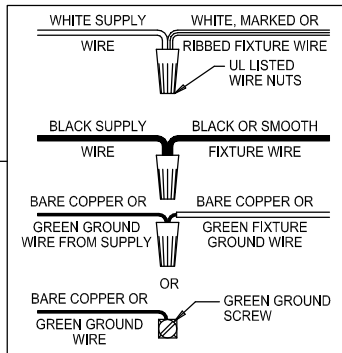

Assembly & Installation Instructions

CAUTION: Read instructions carefully and turn electricity off at main circuit breaker panel before beginning installation.

WARNING - If any Special Control Devices are used with this Fixture, Follow the Instructions Carefully to assure full compliance with N.E.C. requirements. If there are any questions, contact a Qualified Electrical Contractor.
WARNING - This product contains chemicals known to the State of California to cause cancer, birth defects and /or other reproductive harm. Thoroughly wash hands after installing, handling, cleaning, or otherwise touching this product.
CAUTION - All glass is fragile, use care when handling Glass component(s) and or Lamp(s).

ASSEMBLY STEPS:

PASOS PARA ENSAMBLAR:

MODE D'ASSEMBLAGE:

1. B → C
2. Ø (0.144)(3.6mm) → 
3. C ← B
4. Ø (0.144)(3.6mm) → 
5. F → G 
6. K → J
7. O,P → J
8. E → D
9. H → D
10. L → D
11. M,N → L

**C, G, & H
 (NOT FURNISHED)
 (NO INCLUIDA)
 (NON FOURNIE)**

Instructions d'Assemblage et Installation

Mise en garde: Lire les instructions avec soin et couper le courant au disjoncteur central avant de commencer l'installation.

AVERTISSEMENT - S'il y a d'autres mécanismes régulateurs qui s'emploient avec ce dispositif, suivre soigneusement les instructions pour satisfaire aux exigences NEC. Si vous avez des questions, consulter un électricien qualifié.