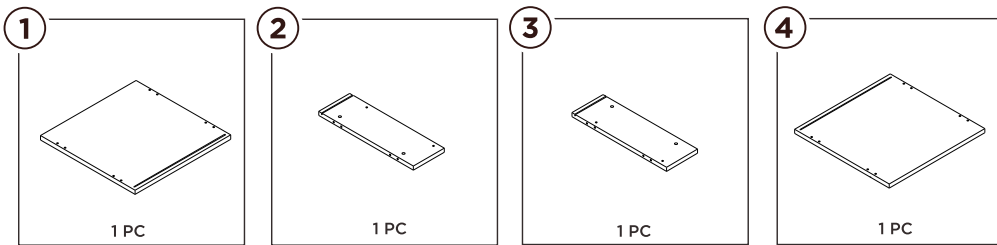

PRODUCT ASSEMBLY