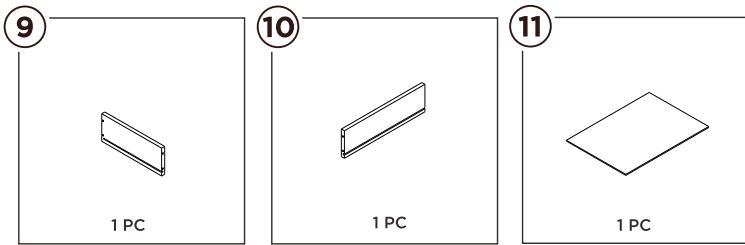

PRODUCT ASSEMBLY