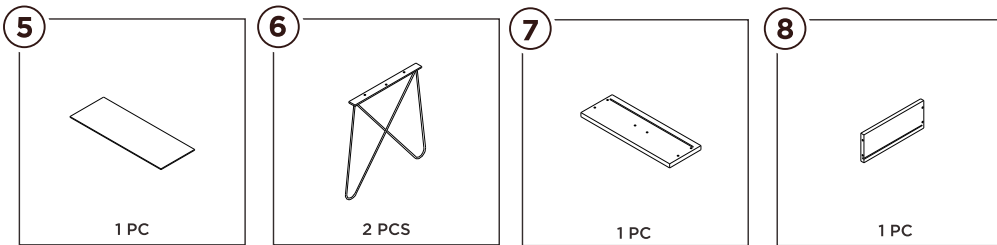

PRODUCT ASSEMBLY