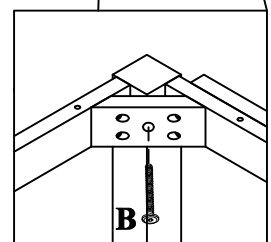

Hardware List

<p>W</p>  <p>ø5/32"x22mm</p>	<p>X</p>  <p>ø10xø30mm</p>	<p>Y</p>  <p>4mm</p>
<p>Handle screw(2pcs)</p>	<p>Handle(3pcs)</p>	<p>Allen key(1pc)</p>
<p>Z</p> 	<p>Z</p>  <p>ø6xø3x12mm</p>	<p>V1</p> 
<p>Hinges(2pcs)</p>	<p>Flat head screw(8pcs)</p>	<p>Door magnet(1set)</p>
<p>V2</p>  <p>Magnetic iron sheet(1set)</p>		

G

2PCS

STEP: 9

B

2PCS

STEP:10

P	L	D
		
7PCS	10PCS	2PCS

STEP: 11