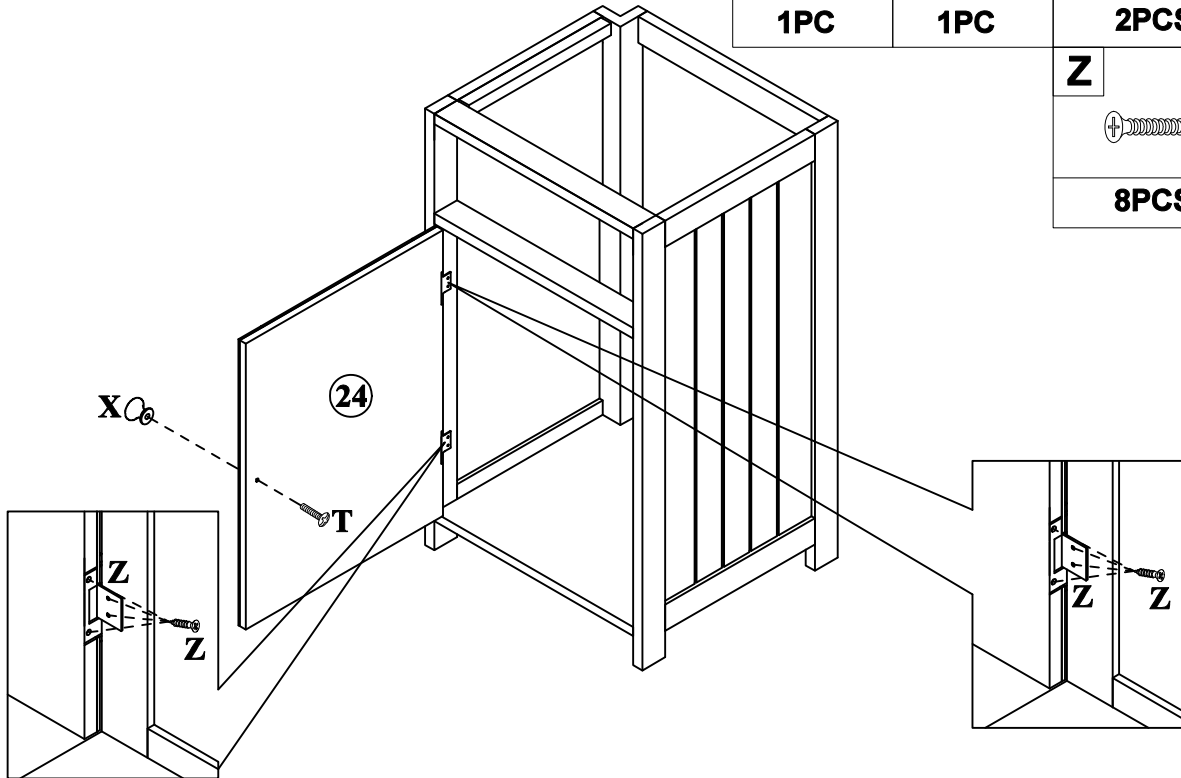

STEP: 5

X		T		Z	
1PC		1PC		2PCS	
				Z	
				8PCS