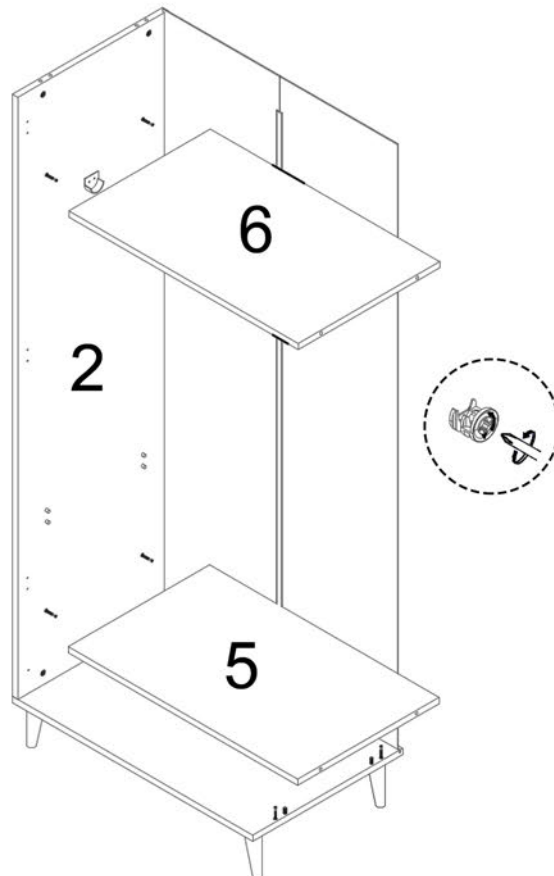

YM.08.020.02
2 TAKIM

4 ADET

| PARÇA NUMARASI | PARÇA ADI | PARÇA ADET |
|----------------|-----------------|------------|
| 1 | Sağ Yan Tabla | 1 |
| 2 | Sol Yan Tabla | 1 |
| 3 | Üst Tabla | 1 |
| 4 | Alt Tabla | 1 |
| 5 | Sabit Raf | 1 |
| 6 | Üst Sabit Raf | 1 |
| 7 | Hareketli Raf | 1 |
| 8 | Çekmece Klapası | 1 |
| 9 | Çekmece Sağ Yan | 1 |
| 10 | Çekmece Sol Yan | 1 |
| 11 | Çekmece Arkası | 1 |
| 12 | Çekmece Altlığı | 1 |
| 13 | Arkalık | 2 |
| 14 | Sağ Kapak | 1 |
| 15 | Sol Kapak | 1 |

1

2

3

4

5

6

7

8

9

10

11

Ray Montaj Detayı

12

Ray Montaj Detayı

13

14