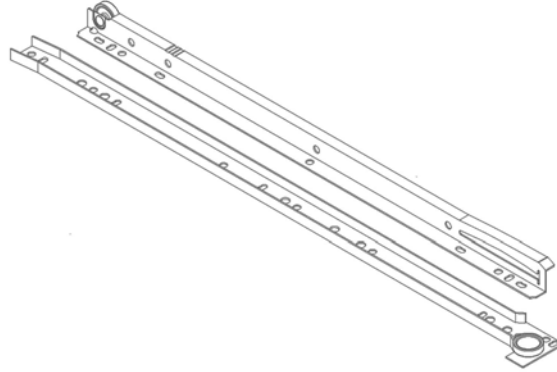

Elegant 2 Kapaklı 1 Çekmeceli Dolap

MONTAJ İÇİN GEREKLİ EL ALETLERİ

Yıldız Uçlu Tornavida

Su Terazisi

Metre

Şarjlı Matkap

AKSESUAR LİSTESİ

YM.14.026
16 ADET

YM.15.029
16 ADET

YM.16.028
12 ADET

YM.17.031
4 ADET

YM.24.36.24
4 ADET

YM.20.32
8 ADET

YM.24.36.19
36 ADET

YM.24.36.21
16 ADET

6 TAM DEVE
MENTEŞE

YM.08.020.02
2 TAKIM

4 ADET

| PARÇA NUMARASI | PARÇA ADI | PARÇA ADET |
|----------------|-----------------|------------|
| 1 | Sağ Yan Tabla | 1 |
| 2 | Sol Yan Tabla | 1 |
| 3 | Üst Tabla | 1 |
| 4 | Alt Tabla | 1 |
| 5 | Sabit Raf | 1 |
| 6 | Üst Sabit Raf | 1 |
| 7 | Hareketli Raf | 1 |
| 8 | Çekmece Klapası | 1 |
| 9 | Çekmece Sağ Yan | 1 |
| 10 | Çekmece Sol Yan | 1 |
| 11 | Çekmece Arkası | 1 |
| 12 | Çekmece Altlığı | 1 |
| 13 | Arkalık | 2 |
| 14 | Sağ Kapak | 1 |
| 15 | Sol Kapak | 1 |