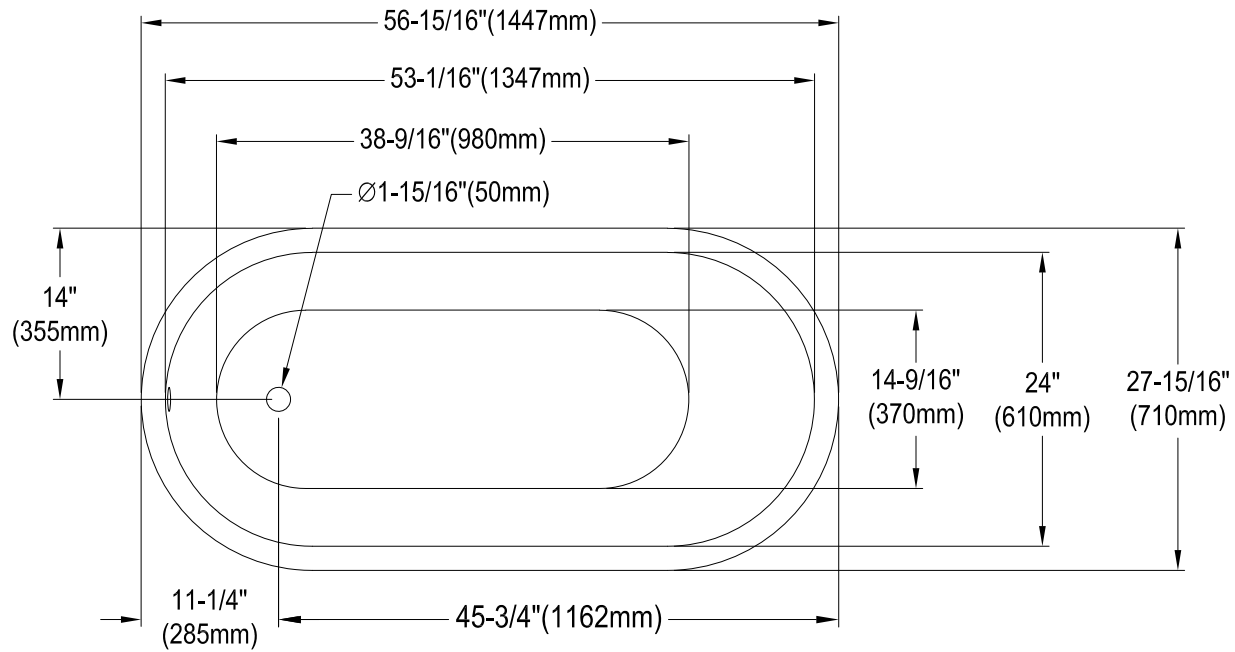

# VCTND5728NT1,5,8

57" Cast Iron Clawfoot Bathtub

M10 x 20 (4 pcs)  
■■■■■

Section A-A