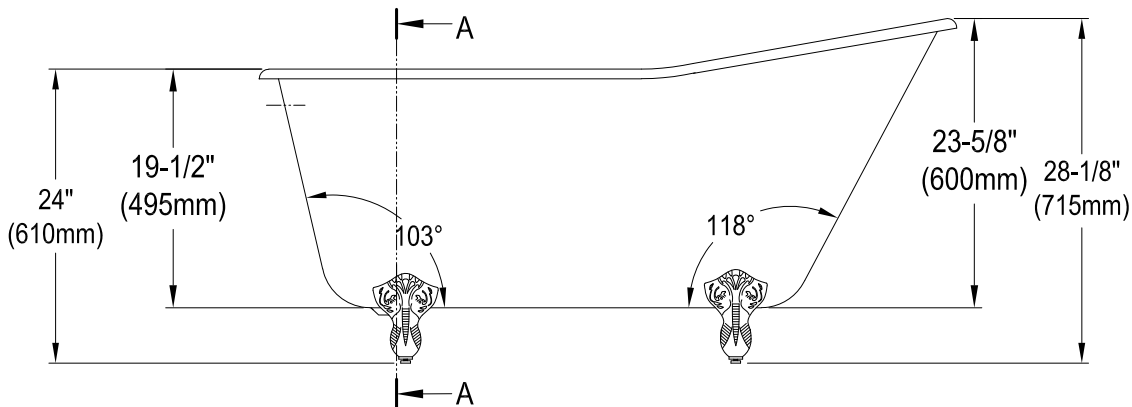

# VCTND5728NT1,5,8

57" Cast Iron Clawfoot Bathtub

M10 x 20 (4 pcs)  
■■■■■

Section A-A