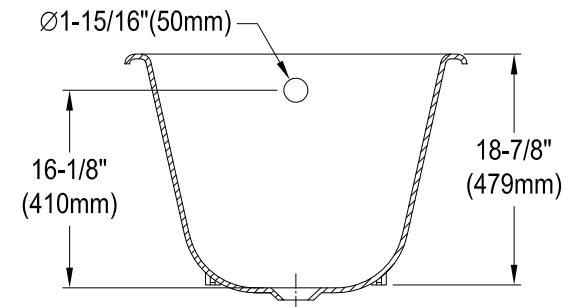

# VCTND5728NT1,5,8

57" Cast Iron Clawfoot Bathtub

M10 x 20 (4 pcs)  
■■■■■

Section A-A