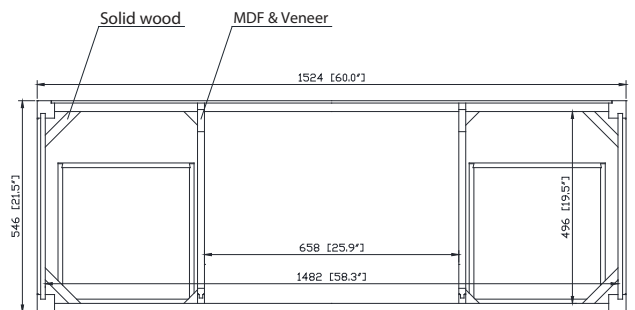

Specifications

Features

- Solid Rubber wood frame
- Rubber wood veneer MDF
- 2 soft-close doors
- 7 soft-close drawers
- Brushed nickel finish hardware
- Adjustable height levelers

Caractéristiques

- Cadre en bois massif en caoutchouc
- Placage en bois de caoutchouc MDF
- 2 portes à fermeture douce
- 7 tiroirs à fermeture douce
- Quincaillerie au fini nickel brossé
- Niveleurs de hauteur réglables

Colors / Couleurs

- Wood / Bois

Nominal Dimension / Dimension Nominale

- 60W x 21.5D x 34H inches | 1524 x 546 x 864 mm

Product Diagrams / Diagrammes Produit

Front / Devant

Back / Derrière

Side / Côté

Top / Haut

Features

- 25mm thickness top material
- Top cutout for single undermount Rectangular Sink
- Top pre-drilled for 8" widespread faucet
- 4" backsplash included

Colors / Couleurs

- Cala White / Cala Blanc
- Carrara White / Blanc de Carrare
- White / Blanc

Nominal Dimension / Dimension Nominale

- 61W x 22D x 8.7H inches | 1549 x 560 x 221 mm

Caractéristiques

- Matériau supérieur de 25 mm d'épaisseur
- Découpe supérieure pour évier rectangulaire encastré simple
- Haut pré-percé pour robinet large de 8 "
- Dossieret de 4 "inclus