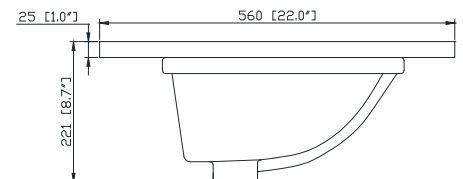

Colors / Couleurs

- Wood / Bois

Nominal Dimension / Dimension Nominale

- 60W x 21.5D x 34H inches | 1524 x 546 x 864 mm

Product Diagrams / Diagrammes Produit

Front / Devant

Back / Derrière

Side / Côté

Top / Haut

Features

- 25mm thickness top material
- Top cutout for single undermount Rectangular Sink
- Top pre-drilled for 8" widespread faucet
- 4" backsplash included

Colors / Couleurs

- Cala White / Cala Blanc
- Carrara White / Blanc de Carrare
- White / Blanc

Nominal Dimension / Dimension Nominale

- 61W x 22D x 8.7H inches | 1549 x 560 x 221 mm

Caractéristiques

- Matériau supérieur de 25 mm d'épaisseur
- Découpe supérieure pour évier rectangulaire encastré simple
- Haut pré-percé pour robinet large de 8 "
- Dossieret de 4 "inclus

Product Diagrams / Diagrammes Produit

Top / Haut

Front / De face

Side / Côté