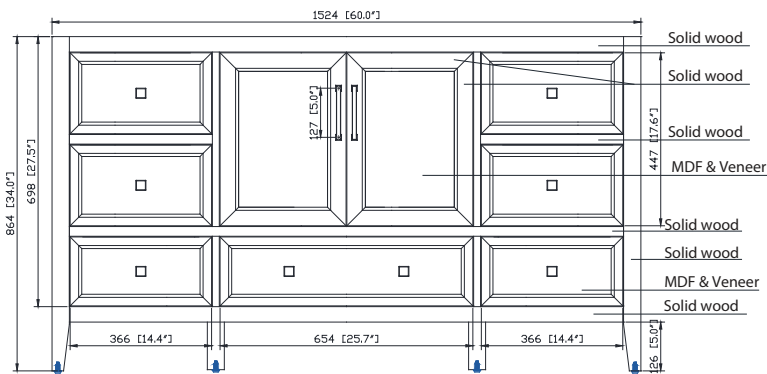

Specifications

Features

- Solid Rubber wood frame
- Rubber wood veneer MDF
- 2 soft-close doors
- 7 soft-close drawers
- Brushed nickel finish hardware
- Adjustable height levelers

Caractéristiques

- Cadre en bois massif en caoutchouc
- Placage en bois de caoutchouc MDF
- 2 portes à fermeture douce
- 7 tiroirs à fermeture douce
- Quincaillerie au fini nickel brossé
- Niveleurs de hauteur réglables

Colors / Couleurs

- Wood / Bois

Nominal Dimension / Dimension Nominale

- 60W x 21.5D x 34H inches | 1524 x 546 x 864 mm

Product Diagrams / Diagrammes Produit

Front / Devant

Back / Derrière

Side / Côté

Top / Haut

Features

- 25mm thickness top material
- Top cutout for single undermount Rectangular Sink
- Top pre-drilled for 8" widespread faucet
- 4" backsplash included

Colors / Couleurs

- Cala White / Cala Blanc
- Carrara White / Blanc de Carrare
- White / Blanc

Nominal Dimension / Dimension Nominale

- 61W x 22D x 8.7H inches | 1549 x 560 x 221 mm

Caractéristiques

- Matériau supérieur de 25 mm d'épaisseur
- Découpe supérieure pour évier rectangulaire encastré simple
- Haut pré-percé pour robinet large de 8 "
- Dossieret de 4 "inclus