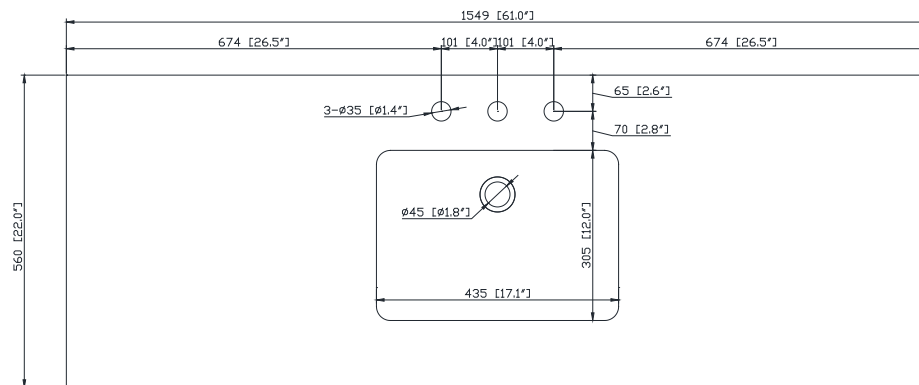

Colors / Couleurs

- Wood / Bois

Nominal Dimension / Dimension Nominale

- 60W x 21.5D x 34H inches | 1524 x 546 x 864 mm

Product Diagrams / Diagrammes Produit

Front / Devant

Back / Derrière

Side / Côté

Top / Haut

Features

- 25mm thickness top material
- Top cutout for single undermount Rectangular Sink
- Top pre-drilled for 8" widespread faucet
- 4" backsplash included

Colors / Couleurs

- Cala White / Cala Blanc
- Carrara White / Blanc de Carrare
- White / Blanc

Nominal Dimension / Dimension Nominale

- 61W x 22D x 8.7H inches | 1549 x 560 x 221 mm

Caractéristiques

- Matériau supérieur de 25 mm d'épaisseur
- Découpe supérieure pour évier rectangulaire encastré simple
- Haut pré-percé pour robinet large de 8 "
- Dossieret de 4 "inclus

Product Diagrams / Diagrammes Produit

Top / Haut

Front / De face

Side / Côté