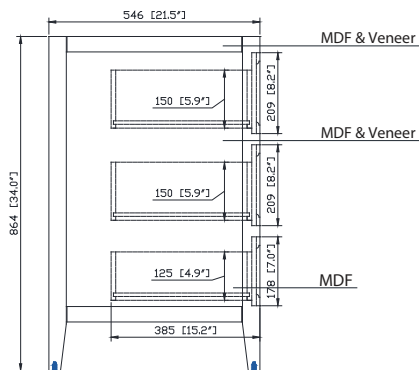

Specifications

Features

- Solid Rubber wood frame
- Rubber wood veneer MDF
- 2 soft-close doors
- 7 soft-close drawers
- Brushed nickel finish hardware
- Adjustable height levelers

Caractéristiques

- Cadre en bois massif en caoutchouc
- Placage en bois de caoutchouc MDF
- 2 portes à fermeture douce
- 7 tiroirs à fermeture douce
- Quincaillerie au fini nickel brossé
- Niveleurs de hauteur réglables

Colors / Couleurs

- Wood / Bois

Nominal Dimension / Dimension Nominale

- 60W x 21.5D x 34H inches | 1524 x 546 x 864 mm

Product Diagrams / Diagrammes Produit

Front / Devant

Back / Derrière

Side / Côté

Top / Haut

Features

- 25mm thickness top material
- Top cutout for single undermount Rectangular Sink
- Top pre-drilled for 8" widespread faucet
- 4" backsplash included

Colors / Couleurs

- Cala White / Cala Blanc
- Carrara White / Blanc de Carrare
- White / Blanc

Nominal Dimension / Dimension Nominale

- 61W x 22D x 8.7H inches | 1549 x 560 x 221 mm

Caractéristiques

- Matériau supérieur de 25 mm d'épaisseur
- Découpe supérieure pour évier rectangulaire encastré simple
- Haut pré-percé pour robinet large de 8 "
- Dossieret de 4 "inclus