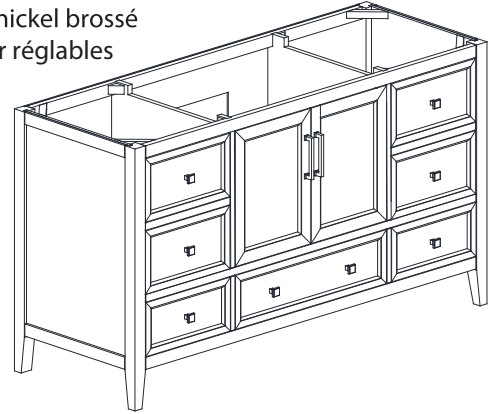

Specifications

Features

- Solid Rubber wood frame
- Rubber wood veneer MDF
- 2 soft-close doors
- 7 soft-close drawers
- Brushed nickel finish hardware
- Adjustable height levelers

Caractéristiques

- Cadre en bois massif en caoutchouc
- Placage en bois de caoutchouc MDF
- 2 portes à fermeture douce
- 7 tiroirs à fermeture douce
- Quincaillerie au fini nickel brossé
- Niveleurs de hauteur réglables

Colors / Couleurs

- Wood / Bois

Nominal Dimension / Dimension Nominale

- 60W x 21.5D x 34H inches | 1524 x 546 x 864 mm

Product Diagrams / Diagrammes Produit

Front / Devant

Back / Derrière

Side / Côté

Top / Haut

Features

- 25mm thickness top material
- Top cutout for single undermount Rectangular Sink
- Top pre-drilled for 8" widespread faucet
- 4" backsplash included

Colors / Couleurs

- Cala White / Cala Blanc
- Carrara White / Blanc de Carrare
- White / Blanc

Nominal Dimension / Dimension Nominale

- 61W x 22D x 8.7H inches | 1549 x 560 x 221 mm

Caractéristiques

- Matériau supérieur de 25 mm d'épaisseur
- Découpe supérieure pour évier rectangulaire encastré simple
- Haut pré-percé pour robinet large de 8 "
- Dossieret de 4 "inclus