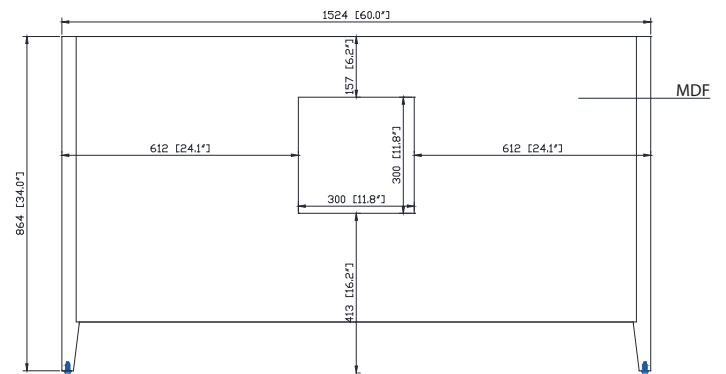

Specifications

Features

- Solid Rubber wood frame
- Rubber wood veneer MDF
- 2 soft-close doors
- 7 soft-close drawers
- Brushed nickel finish hardware
- Adjustable height levelers

Caractéristiques

- Cadre en bois massif en caoutchouc
- Placage en bois de caoutchouc MDF
- 2 portes à fermeture douce
- 7 tiroirs à fermeture douce
- Quincaillerie au fini nickel brossé
- Niveleurs de hauteur réglables

Colors / Couleurs

- Wood / Bois

Nominal Dimension / Dimension Nominale

- 60W x 21.5D x 34H inches | 1524 x 546 x 864 mm

Product Diagrams / Diagrammes Produit

Front / Devant

Back / Derrière

Side / Côté

Top / Haut

Features

- 25mm thickness top material
- Top cutout for single undermount Rectangular Sink
- Top pre-drilled for 8" widespread faucet
- 4" backsplash included

Colors / Couleurs

- Cala White / Cala Blanc
- Carrara White / Blanc de Carrare
- White / Blanc

Nominal Dimension / Dimension Nominale

- 61W x 22D x 8.7H inches | 1549 x 560 x 221 mm

Caractéristiques

- Matériau supérieur de 25 mm d'épaisseur
- Découpe supérieure pour évier rectangulaire encastré simple
- Haut pré-percé pour robinet large de 8 "
- Dossieret de 4 "inclus