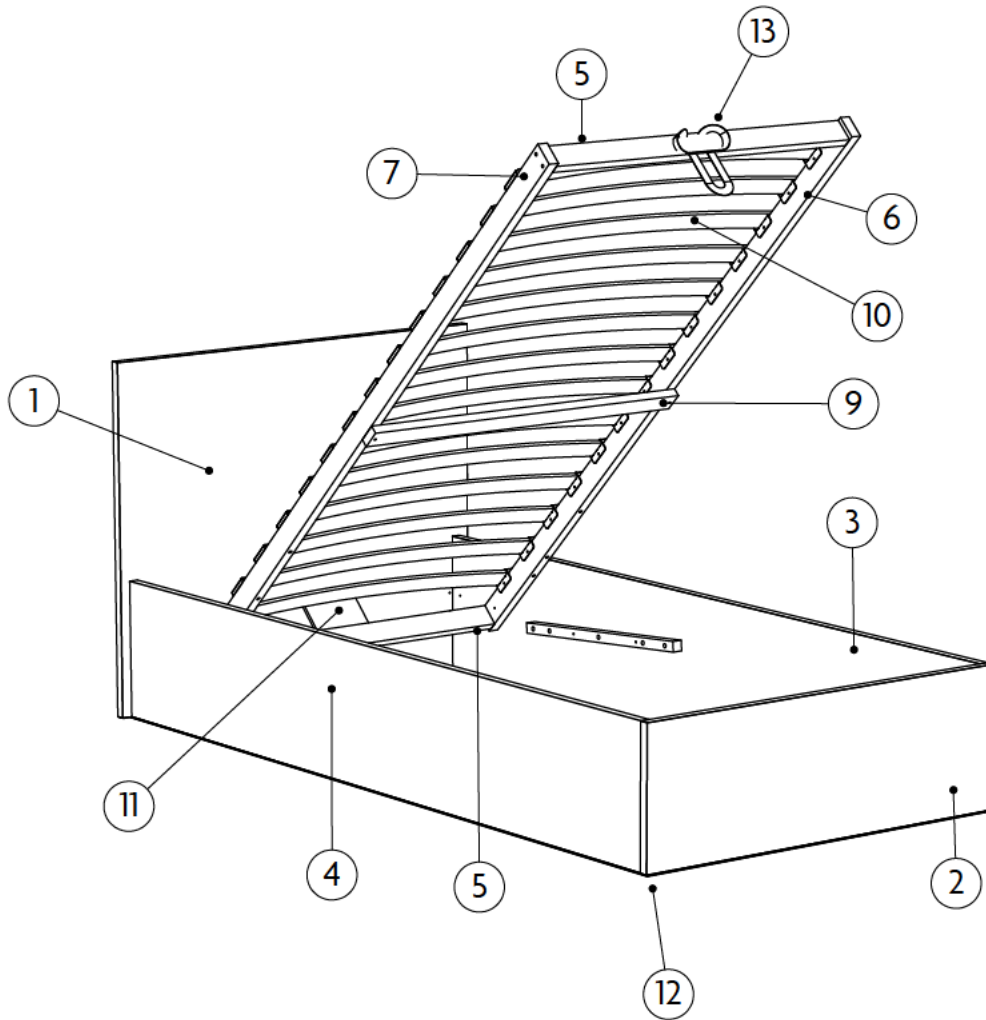

N° PIECE	QTE	Longueur 0360 90x190cm	Longueur 0360/z 90x200cm	Largeur	Colis
1	1	1015	1015	845	1/2
2	1	968	968	325	1/2
3	1	1920	2020	325	2/2
4	1	1920	2020	325	2/2
5	2	810	810	55	2/2
6*	1	1860	1960	55	2/2
7*	1	1860	1960	55	2/2
9	1	859	859	50	2/2
10		850 (x14)	850 (x15)	52	2/2
11	1	150	150	150	2/2
12	1	1964	2064	964	2/2
13	1				2/2

Z x 2

8

6,3 x 70mm

B x 8

9

10

11

<p>Ø 3,5 x 15mm</p>  <p>E x 24</p>	 <p>L x 4</p>
--	--