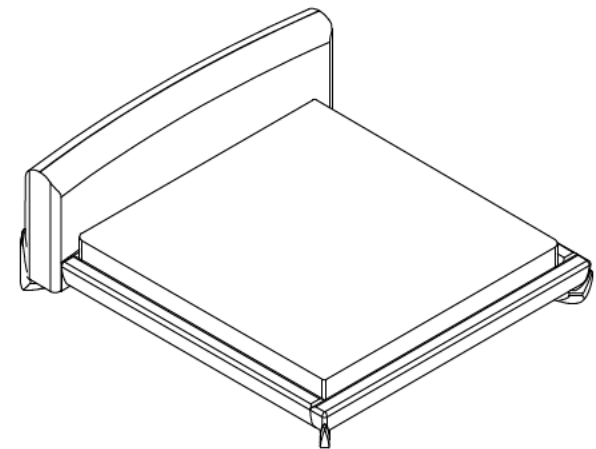

STEP 1

STEP 2

(1.93M) ASSEMBLING PART LIST

NO.	LEGEND	SPEC	AMOUNT
A		260*104*40	4pcs
B		253*87*30	2pcs
C		75*37*37	8pcs
D		8*13	8pcs
E		M8*19	12pcs
F		M13	1pcs
G		M5	1pcs
H		M8*20	60pcs
J		M8*70	4pcs
K		120*40*185	2pcs
L		1930*2030*40	1pcs

STEP 3

STEP 4