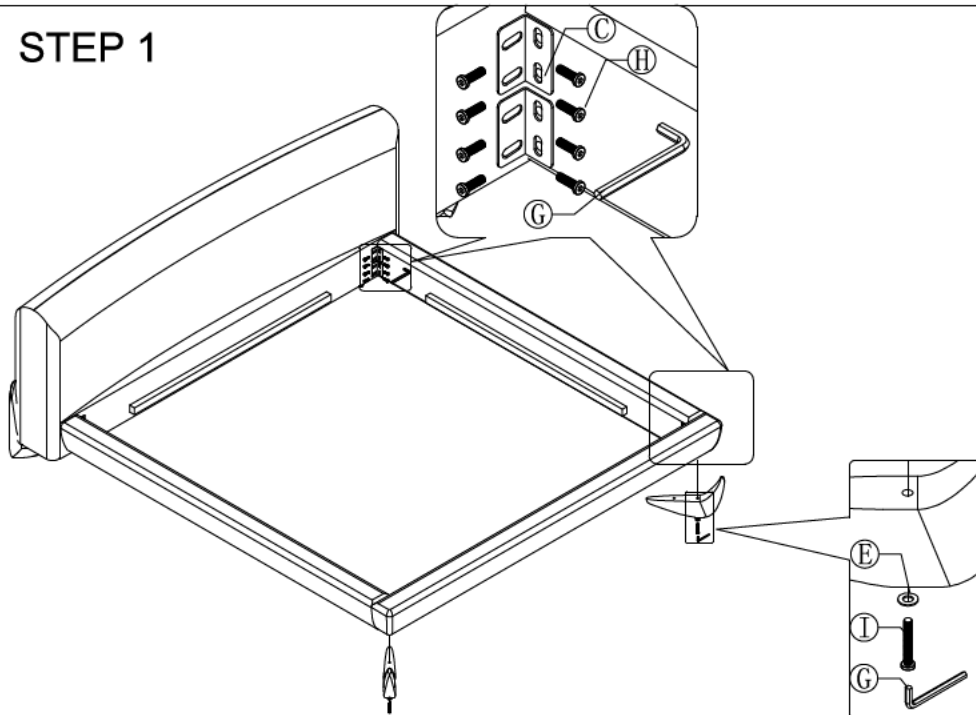

STEP 1

STEP 2

(1.93M) ASSEMBLING PART LIST

NO.	LEGEND	SPEC	AMOUNT
A		260*104*40	4pcs
B		253*87*30	2pcs
C		75*37*37	8pcs
D		8*13	8pcs
E		M8*19	12pcs
F		M13	1pcs
G		M5	1pcs
H		M8*20	60pcs
J		M8*70	4pcs
K		120*40*185	2pcs
L		1930*2030*40	1pcs

STEP 3

STEP 4