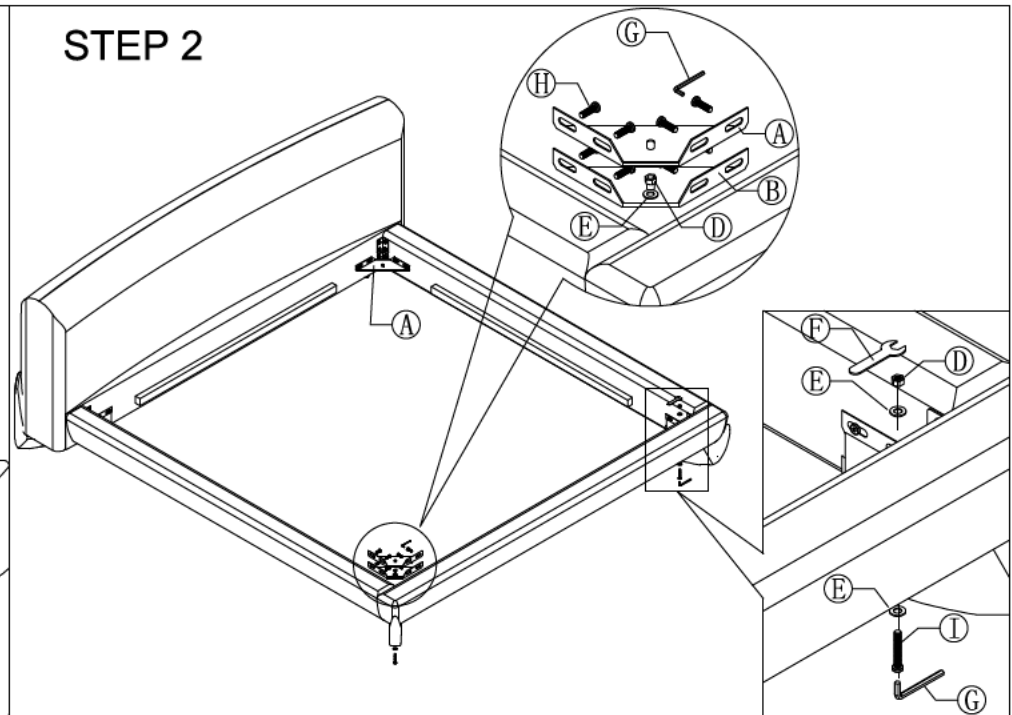

STEP 1

STEP 2

(1.93M) ASSEMBLING PART LIST

NO.	LEGEND	SPEC	AMOUNT
A		260*104*40	4pcs
B		253*87*30	2pcs
C		75*37*37	8pcs
D		8*13	8pcs
E		M8*19	12pcs
F		M13	1pcs
G		M5	1pcs
H		M8*20	60pcs
J		M8*70	4pcs
K		120*40*185	2pcs
L		1930*2030*40	1pcs

STEP 3

STEP 4