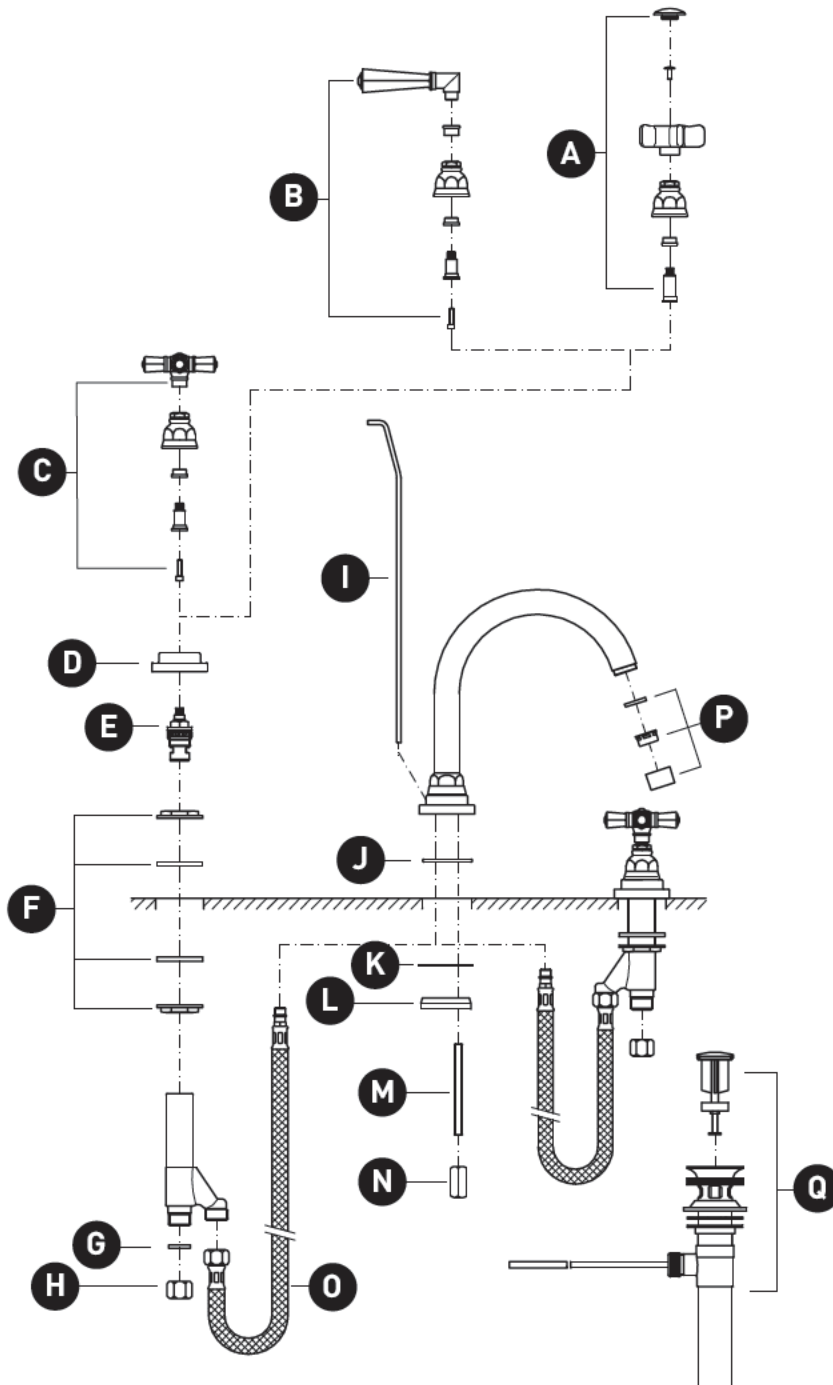

### A2328

San Giovanni™ Widespread Lavatory Faucet

ID	Kit Number	Finish
A	C7618IN*	See below
B	C7605IN*	See below
C	C7645IN*	See below
D	C7238*	See below
E	C7075-2 (H)	N/A
	C7075-1 (C)	N/A
F	NZSDVLVKIT	N/A
G	C7573	N/A
H	C7061	N/A
I	C7334*	See below
J	C7586.78	N/A
K	C7585.10	N/A
L	C7282PF	N/A
M	C7555	N/A
N	C7260.7	N/A
O	C7089SP	N/A
P	C2208/3*	See below
Q	C7324M	N/A

## ILLUSTRATIONS DES PIÈCES

### A2328

Robinet de lavabo évasé San Giovanni™

ID	Référence du kit	Finition
A	C7618IN*	Voir ci-dessous
B	C7605IN*	Voir ci-dessous
C	C7645IN*	Voir ci-dessous
D	C7238*	Voir ci-dessous
E	C7075-2 (H)	N/A
	C7075-1 (C)	N/A
F	NZSDVLVKIT	N/A
G	C7573	N/A
H	C7061	N/A
I	C7334*	Voir ci-dessous
J	C7586.78	N/A
K	C7585.10	N/A
L	C7282PF	N/A
M	C7555	N/A
N	C7260.7	N/A
O	C7089SP	N/A
P	C2208/3*	Voir ci-dessous
Q	C7324M	N/A