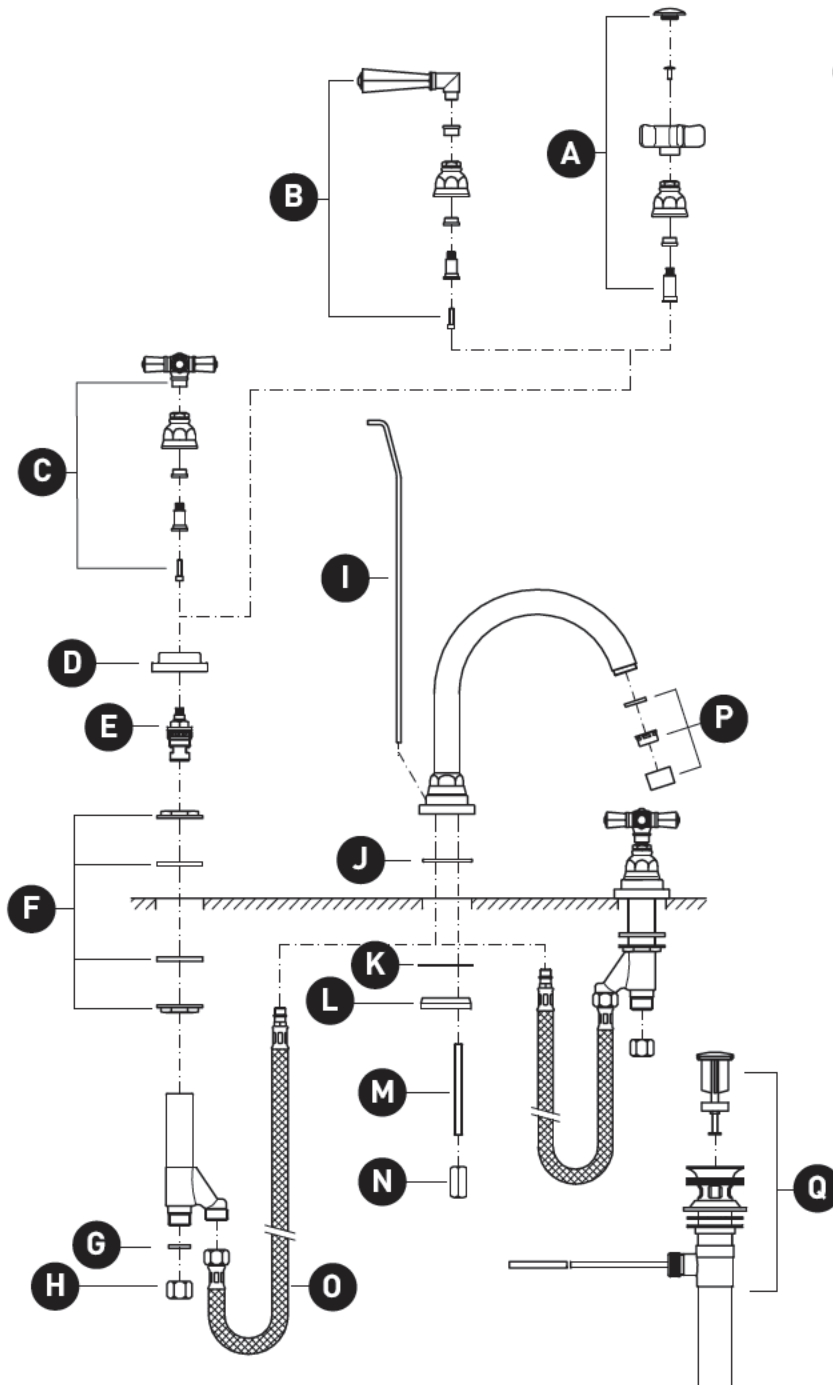

PEDIR POR NÚMERO DE REFERENCIA

PIEZAS ILUSTRADAS

A2328

Grifo para lavabo extendido San Giovanni™

ID	Referencia del kit	Acabado
A	C7618IN*	Ver más abajo
B	C7605IN*	Ver más abajo
C	C7645IN*	Ver más abajo
D	C7238*	Ver más abajo
E	C7075-2 (H)	N/A
	C7075-1 (C)	N/A
F	NZSDVLVKIT	N/A
G	C7573	N/A
H	C7061	N/A
I	C7334*	Ver más abajo
J	C7586.78	N/A
K	C7585.10	N/A
L	C7282PF	N/A
M	C7555	N/A
N	C7260.7	N/A
O	C7089SP	N/A
P	C2208/3*	Ver más abajo
Q	C7324M	N/A

*Acabado determinado por el sufijo

Acabado	Descripción
APC	Cromo pulido
MB	Negro mate
PN	Níquel pulido
STN	Níquel satinado
TCB	Latón toscano

Para garantía o información adicional, comuníquese con:

U.S.A.
houseofrohl.com/support
1-800-777-9762

QUEBEC / MARITIMOS / CANADA OCCIDENTAL
houseofrohl.ca/support
1-866-473-8442

ONTARIO
houseofrohl.ca/support
1-800-287-5354

Riobel

PERRIN & ROWE
LONDON

victoria ⊕ albert®

ROHL