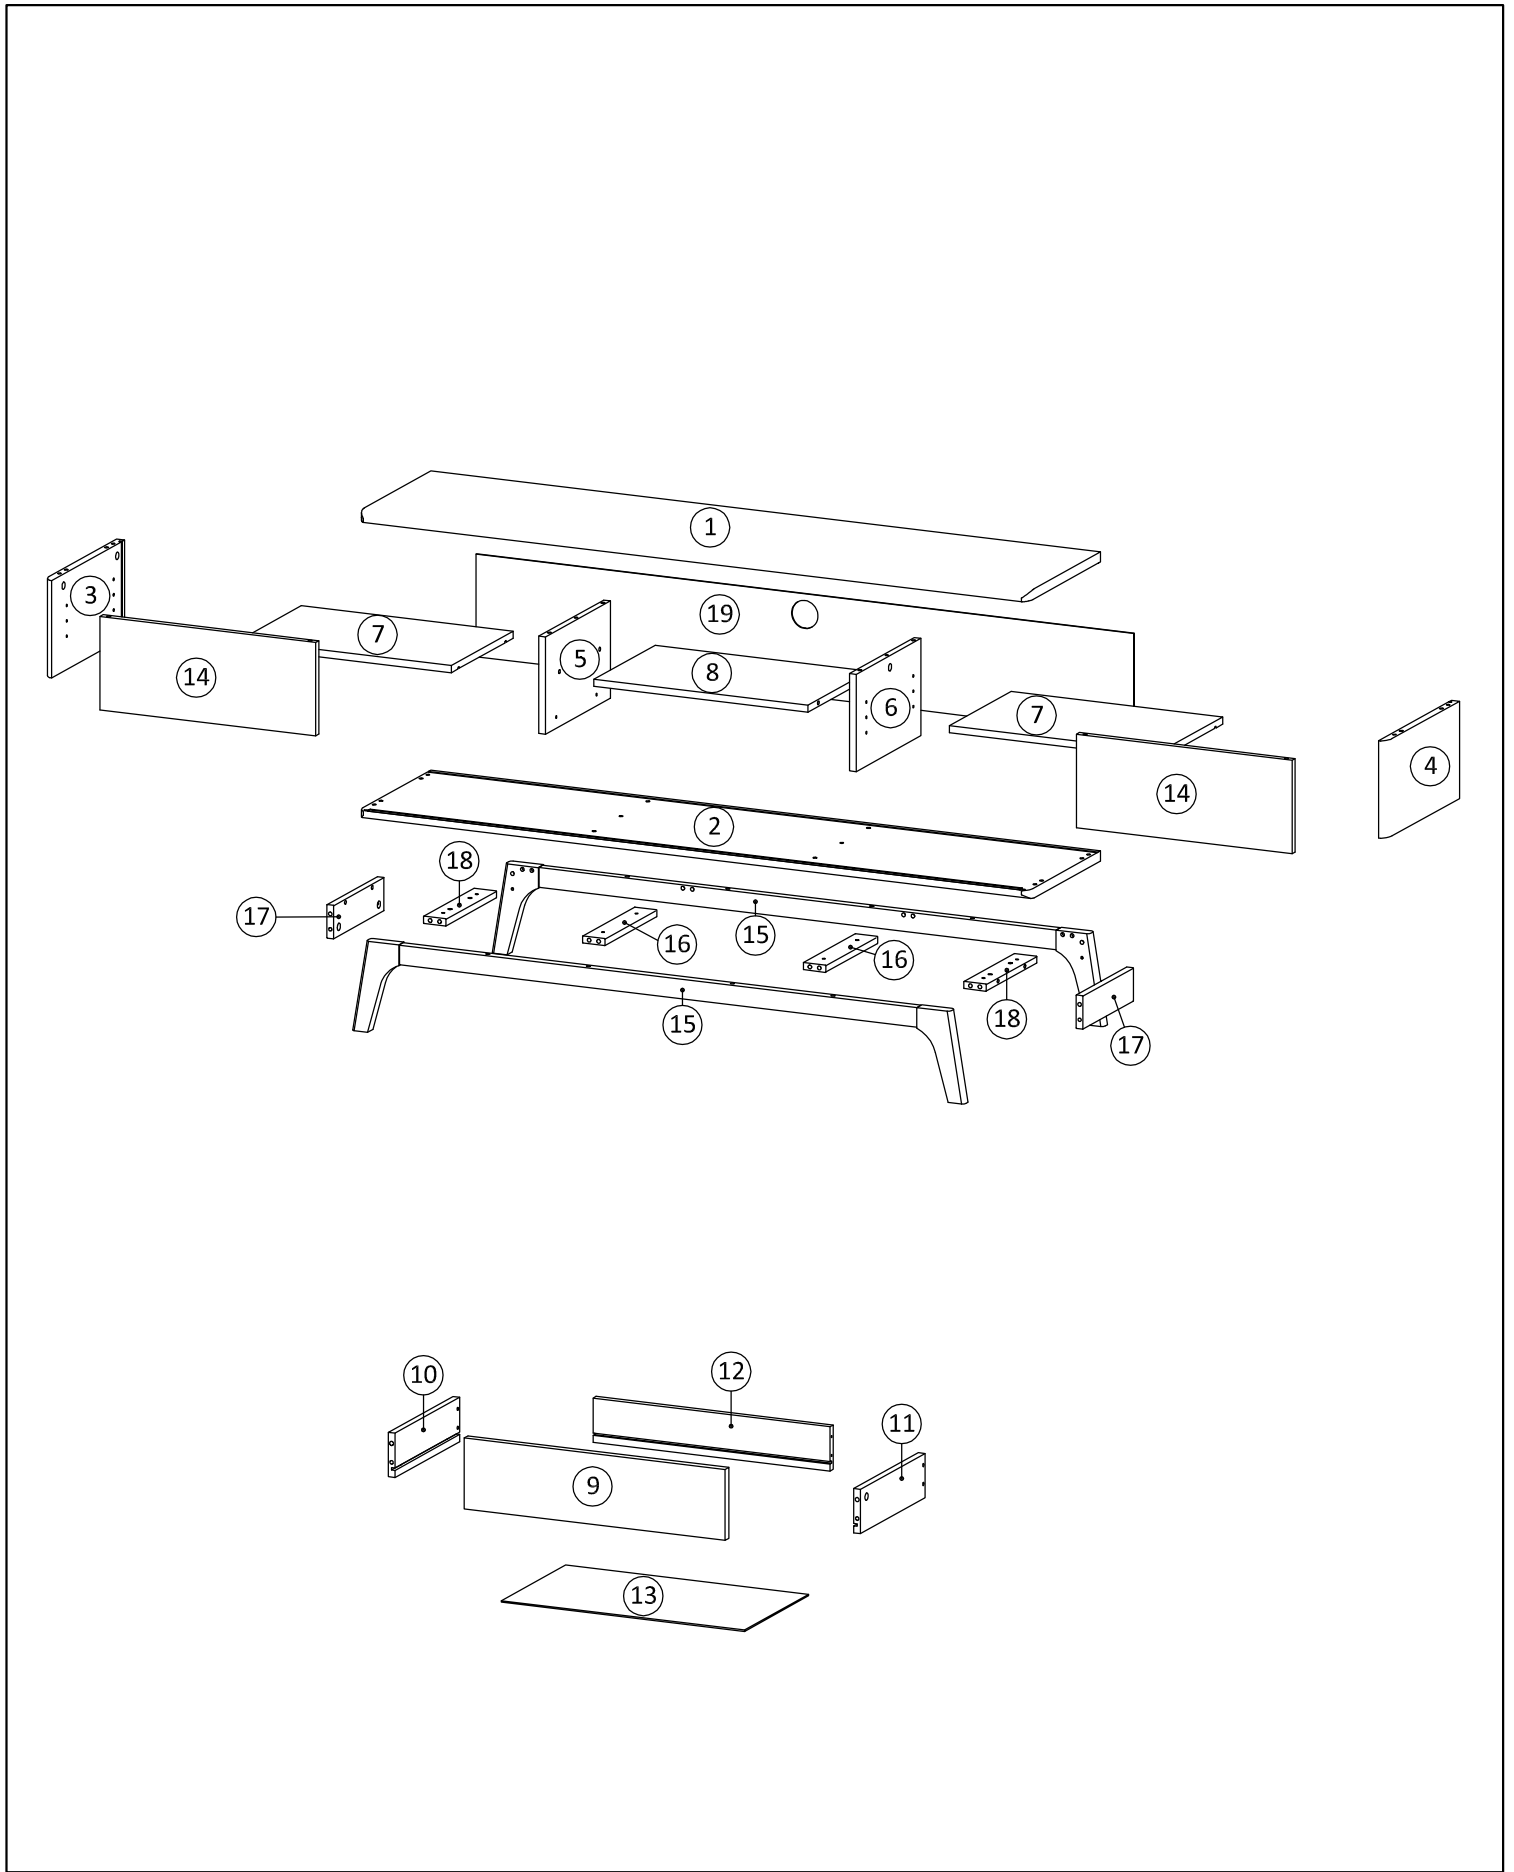

TV 1500 WD

No	Size	Qty
1	1490 x 350 x 21 mm	1
2	1490 x 350 x 21 mm	1
3	348 x 203 x 18 mm	1
4	348 x 203 x 18 mm	1
5	309 x 203 x 15 mm	1

No	Size	Qty
6	309 x 203 x 15 mm	1
7	471 x 295 x 15 mm	2
8	476 x 292 x 15 mm	1
9	470 x 120 x 15 mm	1
10	250 x 75 x 12 mm	1

8

9

10

11

12

13

14

15