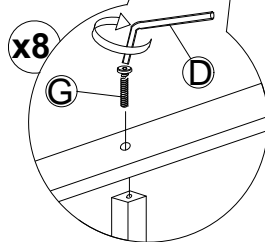

STEP 3 / ETAPE 3

DO NOT TIGHTEN BOLTS UNTIL COMPLETELY ASSEMBLED.
NE PAS SERRER LES BOULONS JUSQU'A CE QUE LE MONTAGE SOIT COMPLETMENT