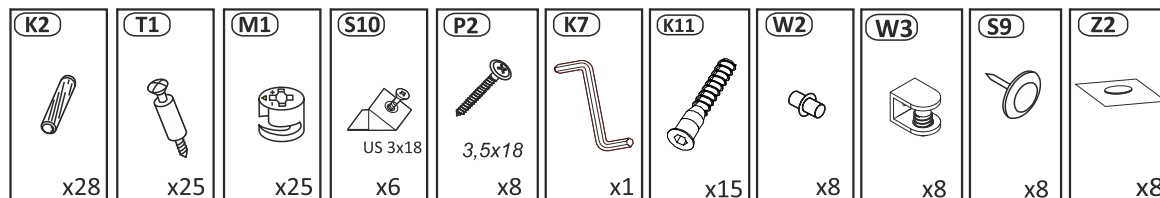

Do montażu potrzebne są:
Für die Montage dieser Type benötigen Sie:

D Sehr geehrter Kunde, sollte ein Teil fehlen oder beschädigt sein, kreuzen Sie bitte dieses deutlich auf der Montageanleitung an und schicken Sie zu uns ab.
GB Dear customer, Should there be any place missing or damaged, kindly mark this place clearly on the attached assembly instructions and return it to us.

Uwagi pielęgnacyjne!
Proszę wycierać ściereczką do kurzu lub lekko wilgotną ścierką. Nie stosować ŻADNYCH środków rysujących powierzchnie.

WOREK 1

WOREK 2

Proszę montować mebel na kartonie!

1

2

3

4