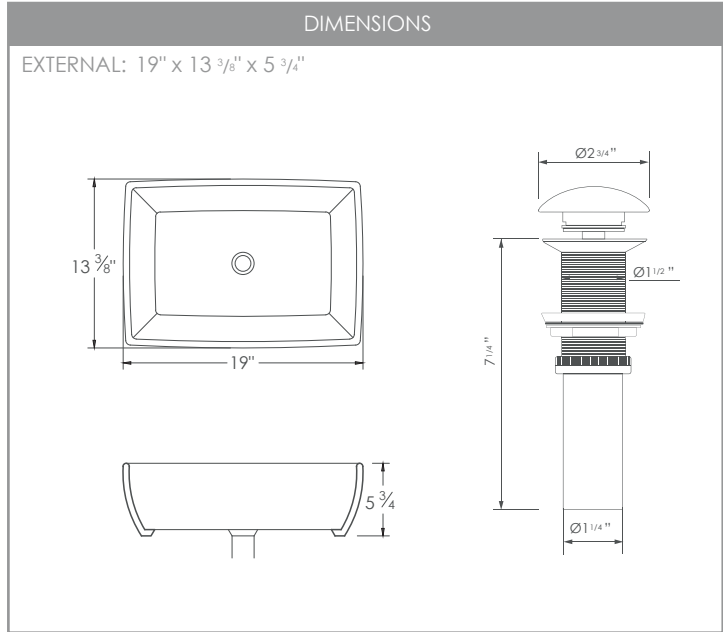

CONTEMPO P-220D

VESSEL SINK RECTANGULAR TOPMOUNT BATHROOM SINK
WHITHE POP-UP DRAIN WITHOUT OVERFLOW

RECOMMENDED ACCESSORIES

D-702B   D-702C   D-702N   D-702E   D-703G

POP-UP DRAINS WITHOUT OVERFLOW

COLOUR

PURE GLOSSY
WHITE

SINK DEPTH

5 3/4"
SINGLE
BOWL

INSTALLATION OPTIONS

TOPMOUNT

MATERIAL

Our porcelain sinks are made from mixture of clay and other minerals, that is triple-glazed and triple-fired at about 2,000 °F. The result is a glossy porcelain surface known as vitreous china, which is denser, glossier and more durable than regular porcelain.

PRODUCT DIMENSIONS

Overall Dimensions	19" x 13 3/8" x 5 3/4"
Internal Dimensions	-
Drain Opening Size	1 3/4"

SINK SHAPE	DRAIN HOLE SIZE
RECTANGULAR	1 3/4" STANDARD SIZE

SURFACE SIZE

20"
MINIMUM
SURFACE SIZE

SMOOTH SURFACE

We control the glaze thickness from 1.2-1.3 mm to achieve a smooth and easy to clean surface and eliminate water absorption.

WARRANTY

This product is covered by a limited lifetime warranty. Consult our website for complete details.

PRODUCT CARE

Clean your sink every day to prevent a buildup of soap scum, grease and dirt. Use a wet sponge with liquid dishwashing. Scrub the sink's surface using a soft non-abrasive cloth or sponge. Wipe the sink dry with a dish towel or other soft cloth to eliminate water stains. For deep clean cover the sink with paper or cloth towels and pour undiluted bleach. Be sure the area is well ventilated and let the bleach-saturated towels sit for 15 to 30 minutes. Rinse thoroughly with water and wipe dry with a dish towel or other soft cloth.

STANDARDS COMPLIANCE

CSA certified
CUPC certified
ISO 9001 certified

Products and specifications shown are subject to change without notice. Please contact our technical support at care@stylishkb.com for any further queries, replacement parts requests, etc. ©2021 Stylish® all right reserved.