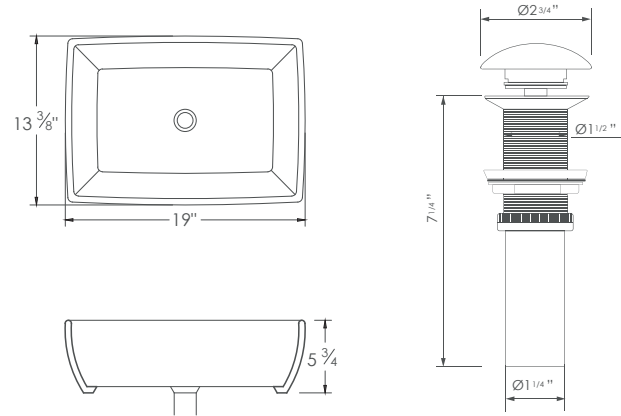

**PRODUCT DIMENSIONS**

Overall Dimensions	19" x 13 3/8" x 5 3/4"
Internal Dimensions	-
Drain Opening Size	1 3/4"

<b>SINK SHAPE</b>	<b>DRAIN HOLE SIZE</b>
RECTANGULAR	1 3/4" STANDARD SIZE

**SURFACE SIZE**

## DIMENSIONS

EXTERNE: 19" x 13 3/8" x 5 3/4"

## DIMENSIONS DU PRODUIT

Dimensions Hors Tout 19" x 13 3/8" x 5 3/4"

Dimensions Intérieures -

Taille d'ouverture du Drain 1 3/4"