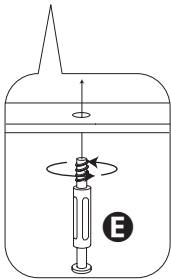

bamboo shoe bench
banca de bambú para zapatos
banc à chaussures en bambou

42.13 in L x 18.5 in W x 12.99 in H / 107 cm L x 46.99 cm W x 32.99 cm H

PARTS LIST

PART/ILLUSTRATION	(QTY)	DESCRIPTION
A 	(1)	bench banco banc
B 	(2)	shelves estantería étagères
C 	(2)	end supports soportes extremos supports d'extrémité
D 	(2)	inside supports soportes en el interior supports à l'intérieur
E 	(6)	connector screws conector tornillos connecteur vis
F 	(6)	connector cams levas conector cames de connecteur
G 	(4)	screws tornillos vis
H 	(8)	bolts pernos boulons

PARTS LIST

PART/ILLUSTRATION	(QTY)	DESCRIPTION
I 	(8)	dowel nut tuerca de pasador cheville écrou
J 	(1)	hex wrench llave hexagonal clé hexagonale
TOOLS NOT INCLUDED		
K 		phillips screwdriver destornillador Phillips tournevis cruciforme

ASSEMBLY

1

ASSEMBLY

2

ASSEMBLY

3

ASSEMBLY

4