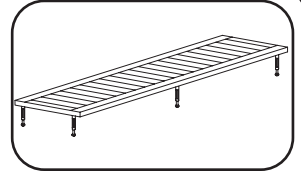

bamboo shoe bench
banca de bambú para zapatos
banc à chaussures en bambou

42.13 in L x 18.5 in W x 12.99 in H / 107 cm L x 46.99 cm W x 32.99 cm H

PARTS LIST

PART/ILLUSTRATION	(QTY)	DESCRIPTION
A 	(1)	bench banco banc
B 	(2)	shelves estantería étagères
C 	(2)	end supports soportes extremos supports d'extrémité
D 	(2)	inside supports soportes en el interior supports à l'intérieur
E 	(6)	connector screws conector tornillos connecteur vis
F 	(6)	connector cams levas conector cames de connecteur
G 	(4)	screws tornillos vis
H 	(8)	bolts pernos boulons

ASSEMBLY

1

ASSEMBLY

2

ASSEMBLY

3

ASSEMBLY

4