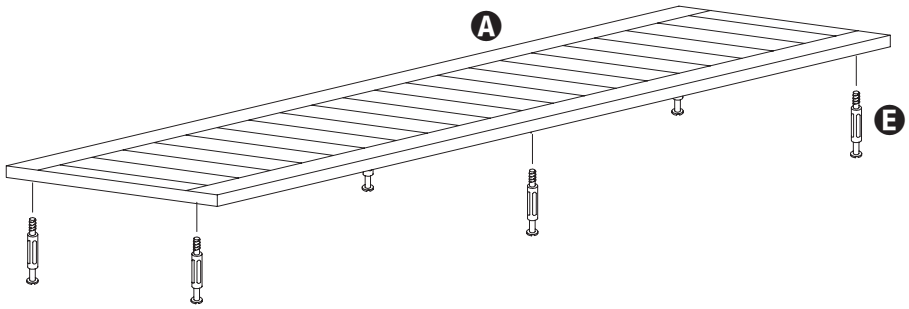

bamboo shoe bench
banca de bambú para zapatos
banc à chaussures en bambou

42.13 in L x 18.5 in W x 12.99 in H / 107 cm L x 46.99 cm W x 32.99 cm H

PARTS LIST

PART/ILLUSTRATION	(QTY)	DESCRIPTION
A 	(1)	bench banco banc
B 	(2)	shelves estantería étagères
C 	(2)	end supports soportes extremos supports d'extrémité
D 	(2)	inside supports soportes en el interior supports à l'intérieur
E 	(6)	connector screws conector tornillos connecteur vis
F 	(6)	connector cams levas conector cames de connecteur
G 	(4)	screws tornillos vis
H 	(8)	bolts pernos boulons

ASSEMBLY

1

ASSEMBLY

2

ASSEMBLY

3

ASSEMBLY

4