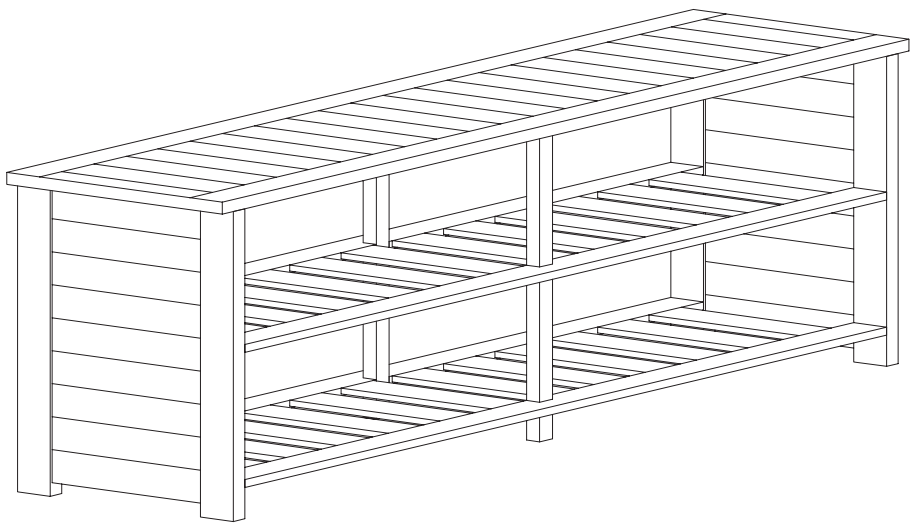

bamboo shoe bench
banca de bambú para zapatos
banc à chaussures en bambou

42.13 in L x 18.5 in W x 12.99 in H / 107 cm L x 46.99 cm W x 32.99 cm H

PARTS LIST

PART/ILLUSTRATION	(QTY)	DESCRIPTION
A 	(1)	bench banco banc
B 	(2)	shelves estantería étagères
C 	(2)	end supports soportes extremos supports d'extrémité
D 	(2)	inside supports soportes en el interior supports à l'intérieur
E 	(6)	connector screws conector tornillos connecteur vis
F 	(6)	connector cams levas conector cames de connecteur
G 	(4)	screws tornillos vis
H 	(8)	bolts pernos boulons