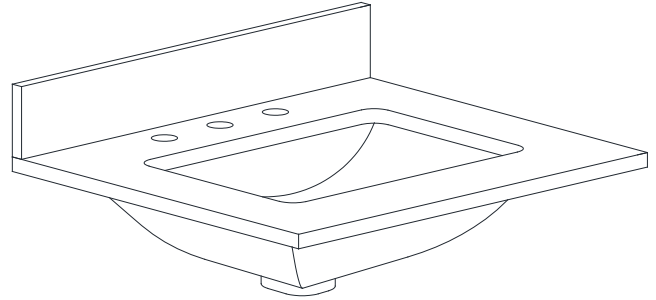

Features

- Solid poplar frame and MDF
- 2 soft-close doors
- 1 soft-close drawer
- Brushed nickel finish hardware
- Adjustable height levelers

Caractéristiques

- Cadre en peuplier massif et MDF
- 2 portes à fermeture douce
- 1 tiroir à fermeture douce
- Quincaillerie au fini nickel brossé
- Niveleurs de hauteur réglables

Colors / Couleurs

- White / Blanc

Nominal Dimension / Dimension Nominale

- 24W x 21.5D x 34H inches | 610 x 546 x 864 mm

Product Diagrams / Diagrammes Produit

Features

- 25mm thickness top material
- Pre-installed with rectangular sink CUM20WT-R
- Top pre-drilled for 8" widespread faucet
- 4" backsplash included

Colors / Couleurs

- Cala White / Cala Blanc
- Carrara White / Blanc de Carrare

Nominal Dimension / Dimension Nominale

- 25W x 22D x 8.7H inches | 635 x 560 x 221 mm

Product Diagrams / Diagrammes Produit

Caractéristiques

- Matériau supérieur de 25 mm d'épaisseur
- Pré-installé avec évier rectangulaire CUM20WT-R
- Dessus pré-percé pour un robinet large de 8 po
- Dosseret de 4" inclus

Top / Haut

Front / De face

Side / Côté