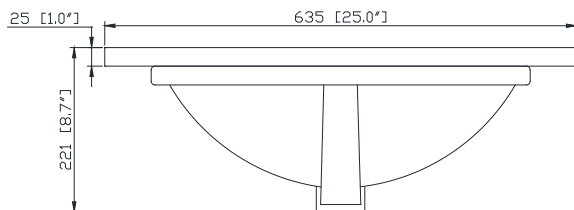

Colors / Couleurs

- White / Blanc

Nominal Dimension / Dimension Nominale

- 24W x 21.5D x 34H inches | 610 x 546 x 864 mm

Product Diagrams / Diagrammes Produit

Features

- 25mm thickness top material
- Pre-installed with rectangular sink CUM20WT-R
- Top pre-drilled for 8" widespread faucet
- 4" backsplash included

Colors / Couleurs

- Cala White / Cala Blanc
- Carrara White / Blanc de Carrare

Nominal Dimension / Dimension Nominale

- 25W x 22D x 8.7H inches | 635 x 560 x 221 mm

Product Diagrams / Diagrammes Produit

Caractéristiques

- Matériau supérieur de 25 mm d'épaisseur
- Pré-installé avec évier rectangulaire CUM20WT-R
- Dessus pré-percé pour un robinet large de 8 po
- Dosseret de 4" inclus

Top / Haut

Front / De face

Side / Côté