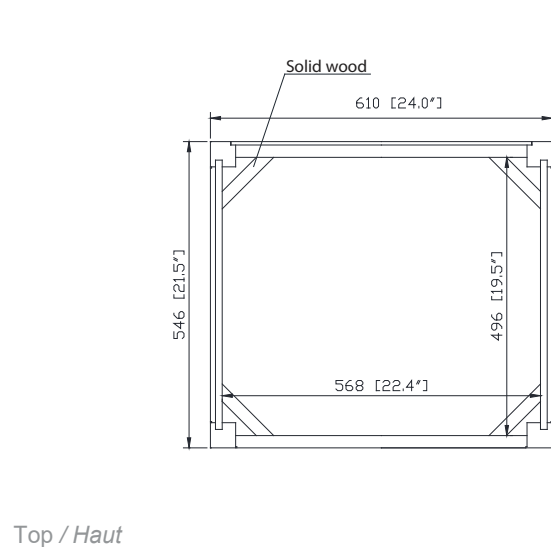

Features

- Solid poplar frame and MDF
- 2 soft-close doors
- 1 soft-close drawer
- Brushed nickel finish hardware
- Adjustable height levelers

Caractéristiques

- Cadre en peuplier massif et MDF
- 2 portes à fermeture douce
- 1 tiroir à fermeture douce
- Quincaillerie au fini nickel brossé
- Niveleurs de hauteur réglables

Colors / Couleurs

- White / Blanc

Nominal Dimension / Dimension Nominale

- 24W x 21.5D x 34H inches | 610 x 546 x 864 mm

Product Diagrams / Diagrammes Produit

Features

- 25mm thickness top material
- Pre-installed with rectangular sink CUM20WT-R
- Top pre-drilled for 8" widespread faucet
- 4" backsplash included

Colors / Couleurs

- Cala White / Cala Blanc
- Carrara White / Blanc de Carrare

Nominal Dimension / Dimension Nominale

- 25W x 22D x 8.7H inches | 635 x 560 x 221 mm

Product Diagrams / Diagrammes Produit

Caractéristiques

- Matériau supérieur de 25 mm d'épaisseur
- Pré-installé avec évier rectangulaire CUM20WT-R
- Dessus pré-percé pour un robinet large de 8 po
- Dosseret de 4" inclus

Top / Haut

Front / De face

Side / Côté