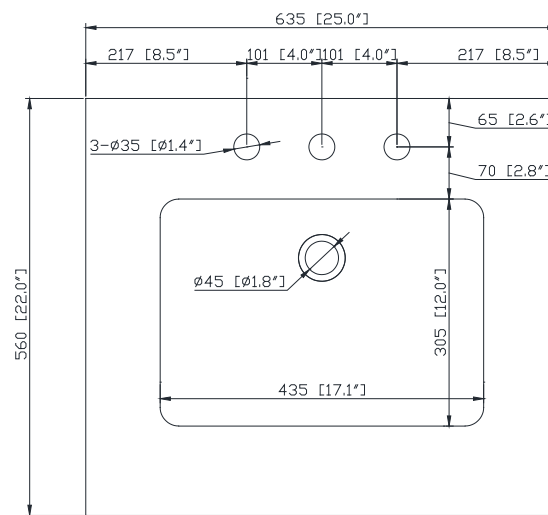

Colors / Couleurs

- White / Blanc

Nominal Dimension / Dimension Nominale

- 24W x 21.5D x 34H inches | 610 x 546 x 864 mm

Product Diagrams / Diagrammes Produit

Features

- 25mm thickness top material
- Pre-installed with rectangular sink CUM20WT-R
- Top pre-drilled for 8" widespread faucet
- 4" backsplash included

Colors / Couleurs

- Cala White / Cala Blanc
- Carrara White / Blanc de Carrare

Nominal Dimension / Dimension Nominale

- 25W x 22D x 8.7H inches | 635 x 560 x 221 mm

Product Diagrams / Diagrammes Produit

Caractéristiques

- Matériau supérieur de 25 mm d'épaisseur
- Pré-installé avec évier rectangulaire CUM20WT-R
- Dessus pré-percé pour un robinet large de 8 po
- Dosseret de 4" inclus

Top / Haut

Front / De face

Side / Côté