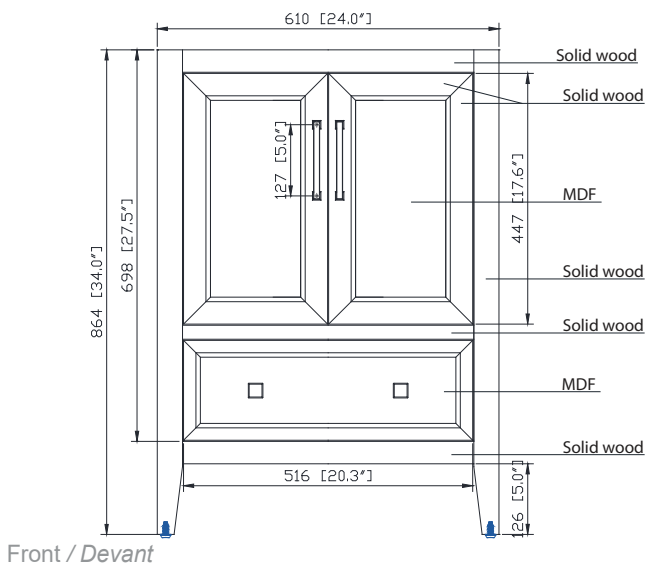

Features

- Solid poplar frame and MDF
- 2 soft-close doors
- 1 soft-close drawer
- Brushed nickel finish hardware
- Adjustable height levelers

Caractéristiques

- Cadre en peuplier massif et MDF
- 2 portes à fermeture douce
- 1 tiroir à fermeture douce
- Quincaillerie au fini nickel brossé
- Niveleurs de hauteur réglables

Colors / Couleurs

- White / Blanc

Nominal Dimension / Dimension Nominale

- 24W x 21.5D x 34H inches | 610 x 546 x 864 mm

Product Diagrams / Diagrammes Produit

Features

- 25mm thickness top material
- Pre-installed with rectangular sink CUM20WT-R
- Top pre-drilled for 8" widespread faucet
- 4" backsplash included

Colors / Couleurs

- Cala White / Cala Blanc
- Carrara White / Blanc de Carrare

Nominal Dimension / Dimension Nominale

- 25W x 22D x 8.7H inches | 635 x 560 x 221 mm

Product Diagrams / Diagrammes Produit

Caractéristiques

- Matériau supérieur de 25 mm d'épaisseur
- Pré-installé avec évier rectangulaire CUM20WT-R
- Dessus pré-percé pour un robinet large de 8 po
- Dosseret de 4" inclus

Top / Haut

Front / De face

Side / Côté