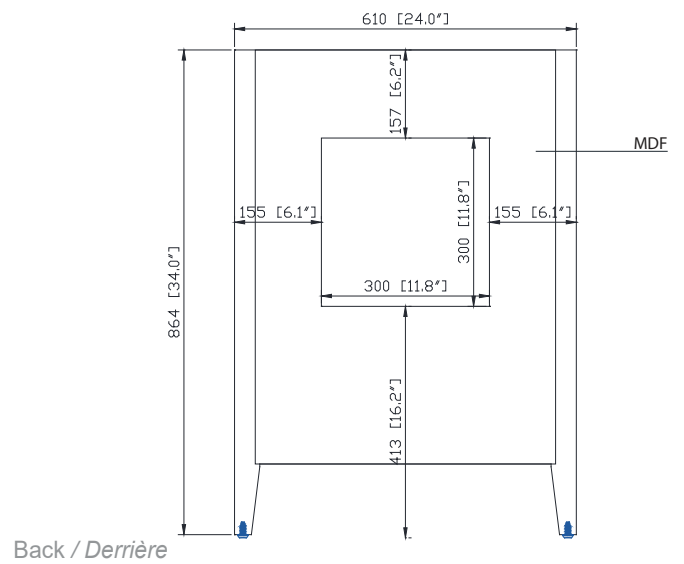

Features

- Solid poplar frame and MDF
- 2 soft-close doors
- 1 soft-close drawer
- Brushed nickel finish hardware
- Adjustable height levelers

Caractéristiques

- Cadre en peuplier massif et MDF
- 2 portes à fermeture douce
- 1 tiroir à fermeture douce
- Quincaillerie au fini nickel brossé
- Niveleurs de hauteur réglables

Colors / Couleurs

- White / Blanc

Nominal Dimension / Dimension Nominale

- 24W x 21.5D x 34H inches | 610 x 546 x 864 mm

Product Diagrams / Diagrammes Produit

Features

- 25mm thickness top material
- Pre-installed with rectangular sink CUM20WT-R
- Top pre-drilled for 8" widespread faucet
- 4" backsplash included

Colors / Couleurs

- Cala White / Cala Blanc
- Carrara White / Blanc de Carrare

Nominal Dimension / Dimension Nominale

- 25W x 22D x 8.7H inches | 635 x 560 x 221 mm

Product Diagrams / Diagrammes Produit

Caractéristiques

- Matériau supérieur de 25 mm d'épaisseur
- Pré-installé avec évier rectangulaire CUM20WT-R
- Dessus pré-percé pour un robinet large de 8 po
- Dosseret de 4" inclus

Top / Haut

Front / De face

Side / Côté