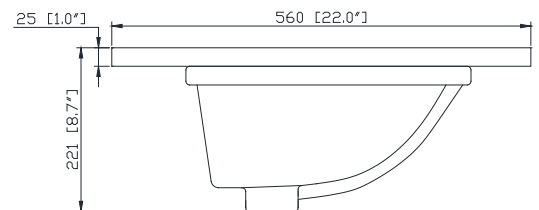

Colors / Couleurs

- White / Blanc

Nominal Dimension / Dimension Nominale

- 24W x 21.5D x 34H inches | 610 x 546 x 864 mm

Product Diagrams / Diagrammes Produit

Features

- 25mm thickness top material
- Pre-installed with rectangular sink CUM20WT-R
- Top pre-drilled for 8" widespread faucet
- 4" backsplash included

Colors / Couleurs

- Cala White / Cala Blanc
- Carrara White / Blanc de Carrare

Nominal Dimension / Dimension Nominale

- 25W x 22D x 8.7H inches | 635 x 560 x 221 mm

Product Diagrams / Diagrammes Produit

Caractéristiques

- Matériau supérieur de 25 mm d'épaisseur
- Pré-installé avec évier rectangulaire CUM20WT-R
- Dessus pré-percé pour un robinet large de 8 po
- Dosseret de 4" inclus

Top / Haut

Front / De face

Side / Côté