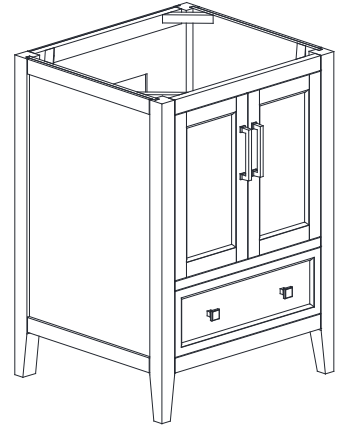

Features

- Solid poplar frame and MDF
- 2 soft-close doors
- 1 soft-close drawer
- Brushed nickel finish hardware
- Adjustable height levelers

Caractéristiques

- Cadre en peuplier massif et MDF
- 2 portes à fermeture douce
- 1 tiroir à fermeture douce
- Quincaillerie au fini nickel brossé
- Niveleurs de hauteur réglables

Colors / Couleurs

- White / Blanc

Nominal Dimension / Dimension Nominale

- 24W x 21.5D x 34H inches | 610 x 546 x 864 mm

Product Diagrams / Diagrammes Produit

Features

- 25mm thickness top material
- Pre-installed with rectangular sink CUM20WT-R
- Top pre-drilled for 8" widespread faucet
- 4" backsplash included

Colors / Couleurs

- Cala White / Cala Blanc
- Carrara White / Blanc de Carrare

Nominal Dimension / Dimension Nominale

- 25W x 22D x 8.7H inches | 635 x 560 x 221 mm

Product Diagrams / Diagrammes Produit

Caractéristiques

- Matériau supérieur de 25 mm d'épaisseur
- Pré-installé avec évier rectangulaire CUM20WT-R
- Dessus pré-percé pour un robinet large de 8 po
- Dosseret de 4" inclus

Top / Haut

Front / De face

Side / Côté