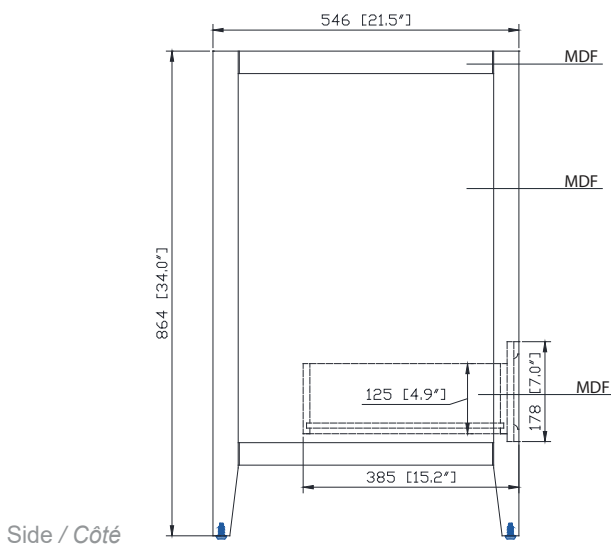

Features

- Solid poplar frame and MDF
- 2 soft-close doors
- 1 soft-close drawer
- Brushed nickel finish hardware
- Adjustable height levelers

Caractéristiques

- Cadre en peuplier massif et MDF
- 2 portes à fermeture douce
- 1 tiroir à fermeture douce
- Quincaillerie au fini nickel brossé
- Niveleurs de hauteur réglables

Colors / Couleurs

- White / Blanc

Nominal Dimension / Dimension Nominale

- 24W x 21.5D x 34H inches | 610 x 546 x 864 mm

Product Diagrams / Diagrammes Produit

Features

- 25mm thickness top material
- Pre-installed with rectangular sink CUM20WT-R
- Top pre-drilled for 8" widespread faucet
- 4" backsplash included

Colors / Couleurs

- Cala White / Cala Blanc
- Carrara White / Blanc de Carrare

Nominal Dimension / Dimension Nominale

- 25W x 22D x 8.7H inches | 635 x 560 x 221 mm

Product Diagrams / Diagrammes Produit

Caractéristiques

- Matériau supérieur de 25 mm d'épaisseur
- Pré-installé avec évier rectangulaire CUM20WT-R
- Dessus pré-percé pour un robinet large de 8 po
- Dosseret de 4" inclus

Top / Haut

Front / De face

Side / Côté