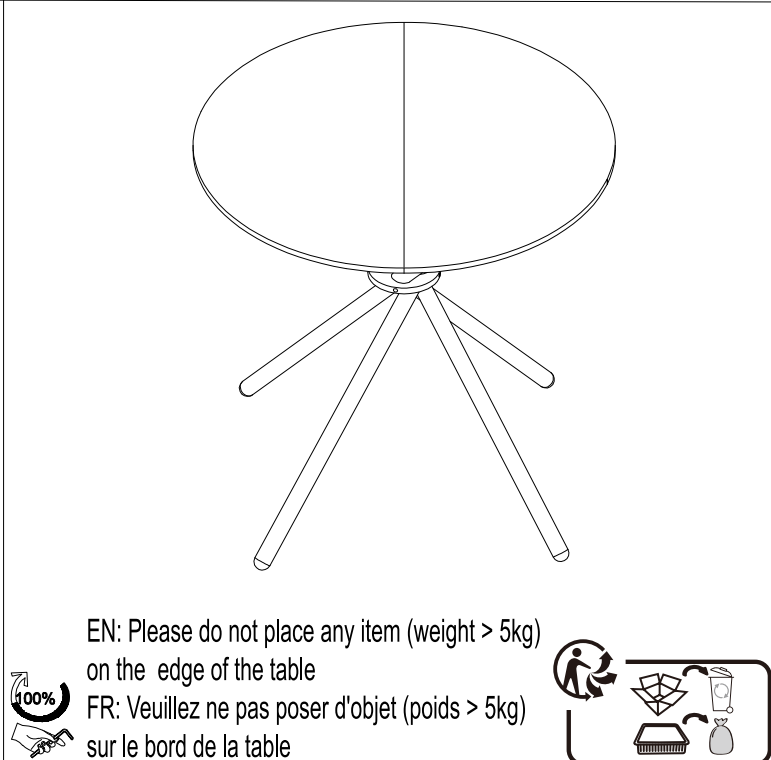

IX2

JX1

EN: Please do not place any item (weight > 5kg) on the edge of the table
 FR: Veuillez ne pas poser d'objet (poids > 5kg) sur le bord de la table