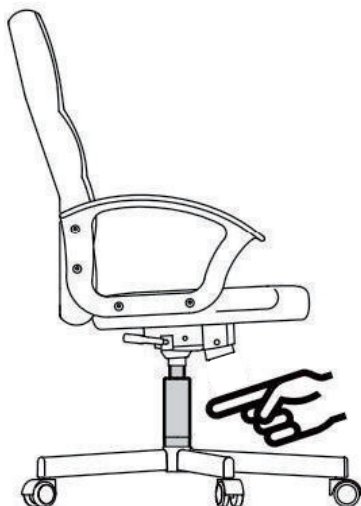

Attention! Le remplacement et la réparation des pièces pour le réglage de la hauteur du fauteuil avec accumulateurs d'énergie ne doivent être effectués que par du personnel qualifié.

CONSIGNES D'ENTRETIEN

- Nettoyer avec un aspirateur.
- Essuyez avec un tissu humidifié avec de l'eau.