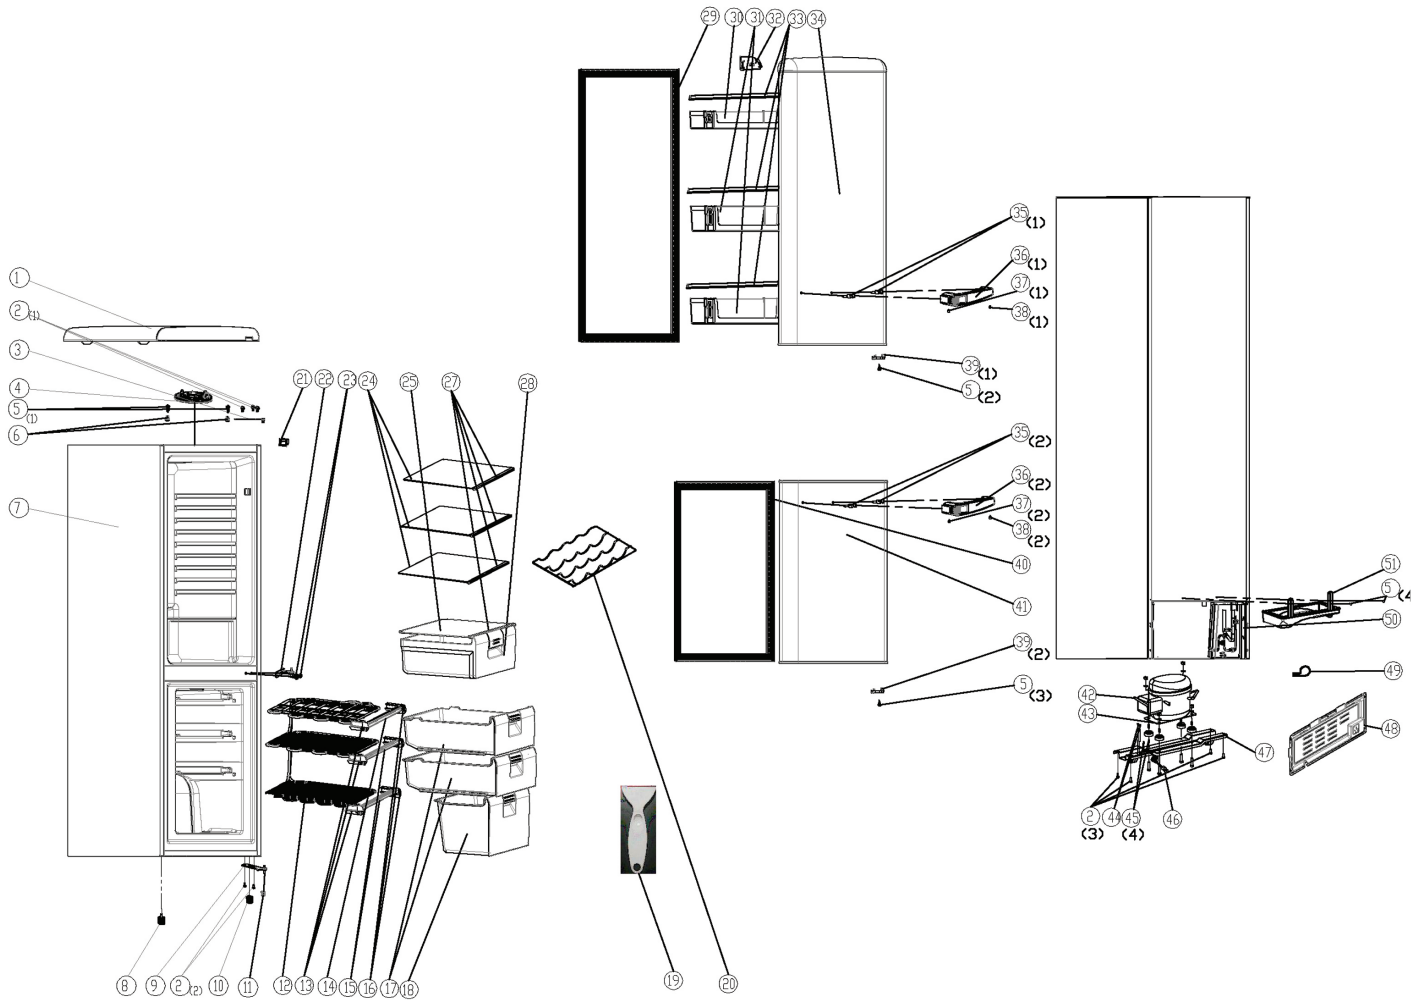

PARTS DIAGRAM

PARTS LIST

ITEM #	PART #	DESCRIPTION
1	UGP-BCD275215-01	Plastic Top cover
2	UGP-BCD275215-02	Screw M5x16
3	UGP-BCD275215-03	Upper hinge group
4	UGP-BCD275215-04	ceiling light group
5	UGP-BCD275215-05	Screw ST4.2x16
6	UGP-BCD275215-06	cover fixing base
7	UGP-BCD215-07	Cabinet
8	UGP-BCD275215-08	Adjustable foot
9	UGP-BCD275215-09	Lower hinge parts
10	UGP-BCD275215-10	Low adjustable foot1
11	UGP-BCD275215-11	Low adjustable foot2
12	UGP-BCD215-12	F evaporator
13	UGP-BCD215-13	left stop block
14	UGP-BCD215-14	Ornament strip for evaporator 1
15	UGP-BCD215-15	Ornament strip for evaporator 2
16	UGP-BCD275215-16	right stop block
17	UGP-BCD215-17	upper drawer
18	UGP-BCD215-18	bottom drawer
19	UGP-BCD275215-48	ice scoop
20	UGP-BCD275215-47	wine rack
21	UGP-BCD275215-25	Door switch
22	UGP-BCD275215-26	Middle hinge
23	UGP-BCD215-23	Screw ST4.2x10
24	UGP-BCD215-24	Glass Shelves
25	UGP-BCD215-25	Crisper drawer cover
27	UGP-BCD215-27	Chrome Trim for glass shelves
28	UGP-BCD215-28	Crisper drawer
29	UGP-BCD215-29	Upper door seal
30	UGP-BCD275215-35	Top Door Rack
31	UGP-BCD275215-36	Bottom Door Rack
32	UGP-BCD275215-37	Top hinge group
33	UGP-BCD275215-38	Chrome Trim for Door Racks
34	UGP-BCD215-34	Upper door
35	UGP-BCD275215175-40	fixed base for handle
36	UGP-BCD275215175-41	Handle
37	UGP-BCD275215175-42	screws M5*8
38	UGP-BCD275215175-43	screws M5*8
39	UGP-BCD275215-44	door stopper
40	UGP-BCD215-40	Bottom door seal
41	UGP-BCD215-41	Bottom door
42	UGP-BCD275215-54	process tube
43	UGP-BCD215-43	AC compressor
44	UGP-BCD275215-51	Screw M4X10
45	UGP-BCD275215-52	Flat Head Screw
46	UGP-BCD275215-53	Power supply cord with plug
47	UGP-BCD275215-54	Compressor base
48	UGP-BCD275215-55	back cover
49	UGP-BCD275215-56	Fixing Clamp for drying filter
50	UGP-BCD275215-57	Drier filter
51	UGP-BCD275215-58	Drip tray
52	UGP-BCD275215-23	Ice tray