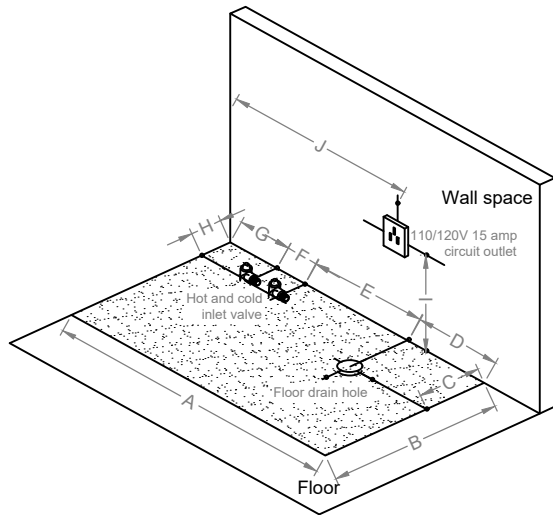

EMPV-67AIS07

- A: 66.9"(1 700mm)
- B: 31.5"(800mm)
- C: 11.8"(300mm)
- D: 15.7"(400mm)
- E: 37.4"(950mm)
- F: 5.9"(150mm)
- G: 7.9"(200mm)
- H: 5.9"(150mm)
- I: 13.8"(350mm)
- J: 35.4"(900mm)