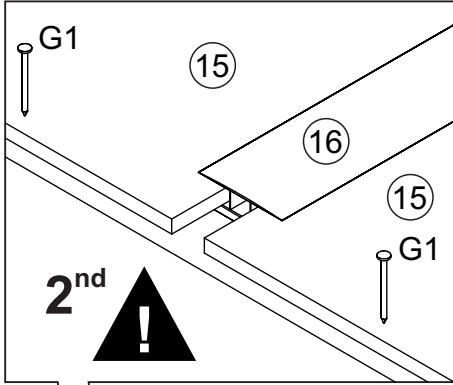

PARTS DIAGRAM

SCREWS ARE SHOWN IN ACTUAL SIZE

A1	 4,0x30	36+1
A3	 3,0x16	04+1
A4	 3,5x14	04+1
A9	 3,5x16	20+1
C2	 8,0x25	32+1
D10		02
E15		04
E16		04
G1	 10x10	40
H2		02

FURNITURE ANTI-TIP KIT		
A8	 3,0x20	02+1
F8		02
F9		01

01)

02)

03)

06)

07)

08)

09)

10)