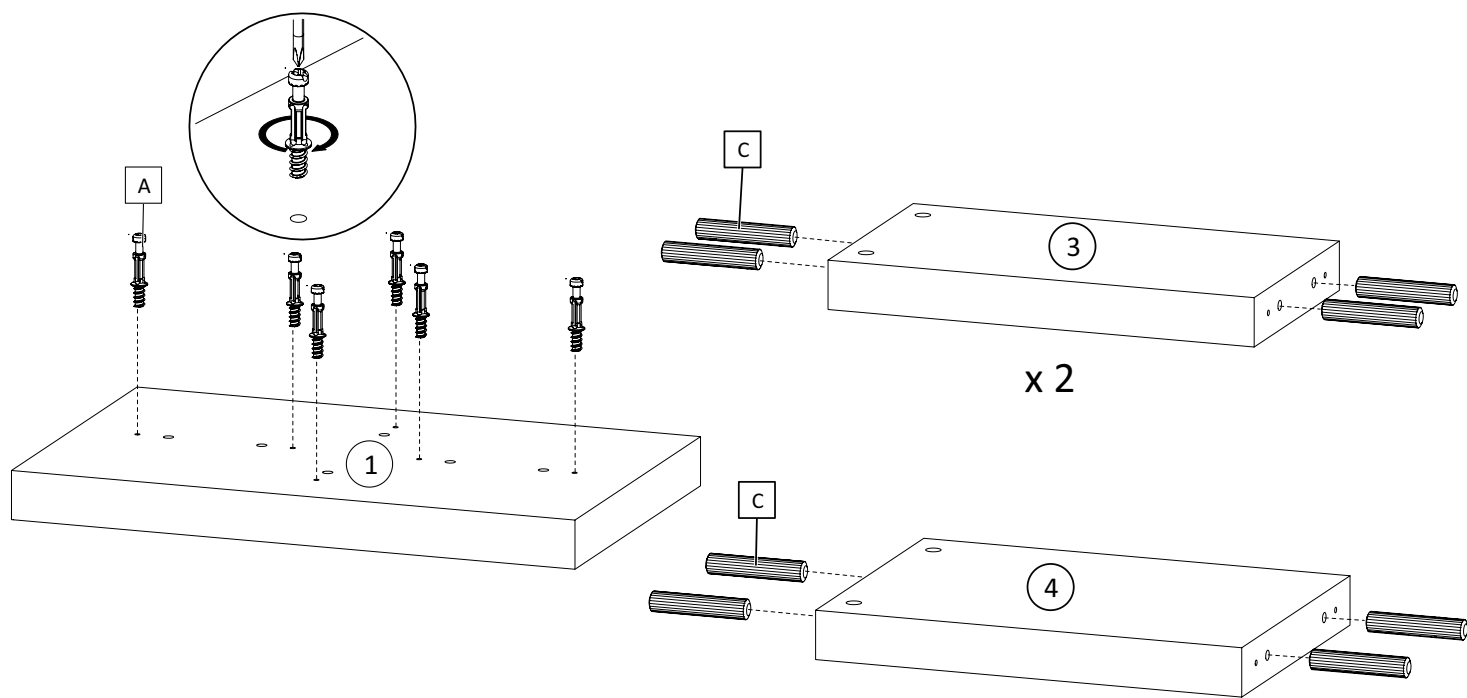

# 1340051

Hardware

<b>A</b>	<b>x 6</b>
 <p>Ø6 x 35 mm</p>	

<b>B</b>	<b>x 6</b>
 <p>Ø15 mm</p>	

<b>C</b>	<b>x 12</b>
 <p>Ø10 x 50 mm</p>	

<b>D</b>	<b>x 6</b>
 <p>M 7 x 70 mm</p>	

<b>E</b>	<b>x 6</b>
 <p>Ø15 mm</p>	

<b>F</b>	<b>x 4</b>
	

<b>HGL4</b>	<b>1 SET</b>
	

 <p><b>SET-UP TIME : 30 MINUTES</b></p>	 <p><b>NUMBER OF PERSONS : 01</b></p>	 <p><b>TOOLS :</b></p>
---	--	---

# 1

A	x 6	C	x 12
			
Ø6 x 35 mm		Ø10 x 50 mm	

# 2

B	x 2	E	x 2
			
Ø15 mm		Ø15 mm	

**3****4**

5

6