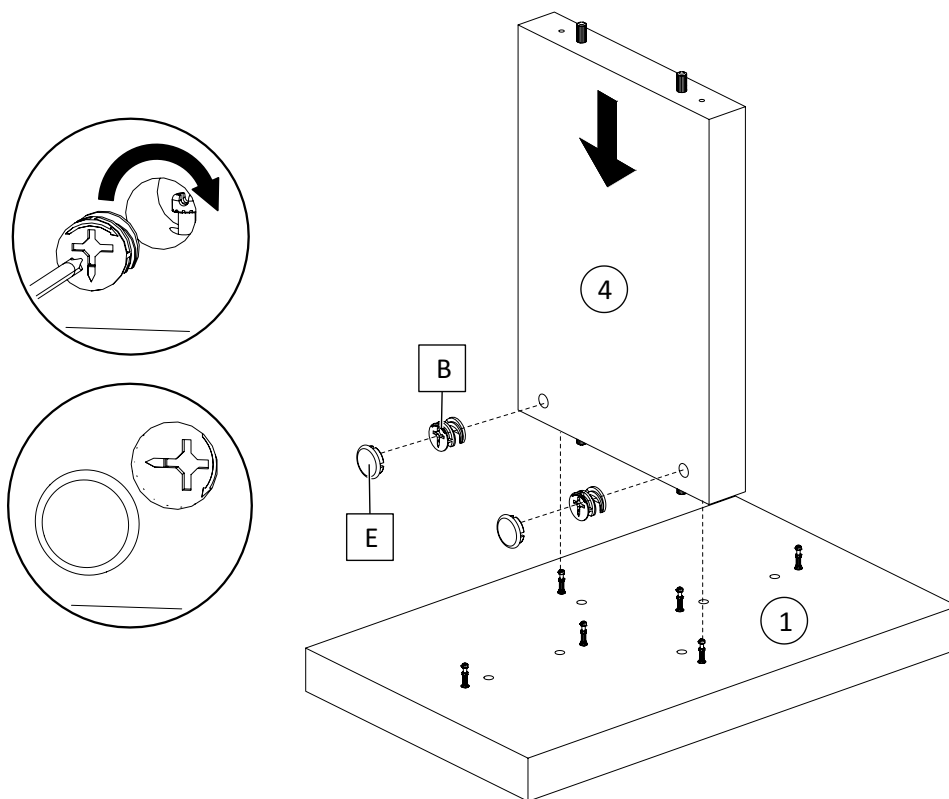

<b>F</b>	<b>x 4</b>
	

<b>HGL4</b>	<b>1 SET</b>
	

 <p><b>SET-UP TIME : 30 MINUTES</b></p>	 <p><b>NUMBER OF PERSONS : 01</b></p>	 <p><b>TOOLS :</b></p>
---	--	---

# 1

A	x 6	C	x 12
			
Ø6 x 35 mm		Ø10 x 50 mm	

# 2

B	x 2	E	x 2
			
Ø15 mm		Ø15 mm	

**3****4**

5

6