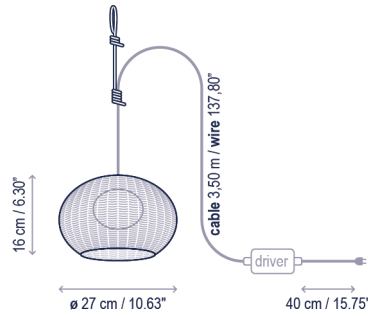

Garota Hang

Design / Diseño:

Alex Fernández Camps | Gonzalo Milà / 2015

Typology: Pendant lamp

Tipología: Suspensión

Environment: Outdoor

Ambiente: Exterior

Technical description / Descripción técnica:

Net Weight: 3.42 lbs

Peso Neto: 3.42 lbs

1 Box/Caja

11.42 x 11.42 x 8.66 inches | 0.6534 ft³

Gross Weight / Peso bruto: 4.45 lbs

Materials: Aluminum, Stainless steel, Polyethylene, Synthetic fiber.

Materiales: Aluminio, Acero Inoxidable, Polietileno, Fibra Sintética.

Cable sin interruptor de neopreno negro resistente al agua. Transformador instalado en el cable. Incluye accesorio de goma que facilita la instalación temporal de la luminaria en diferentes espacios.

Custom options upon request