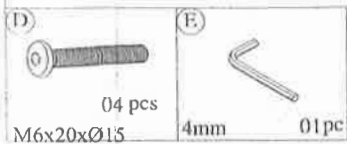

STEP 1

STEP 2