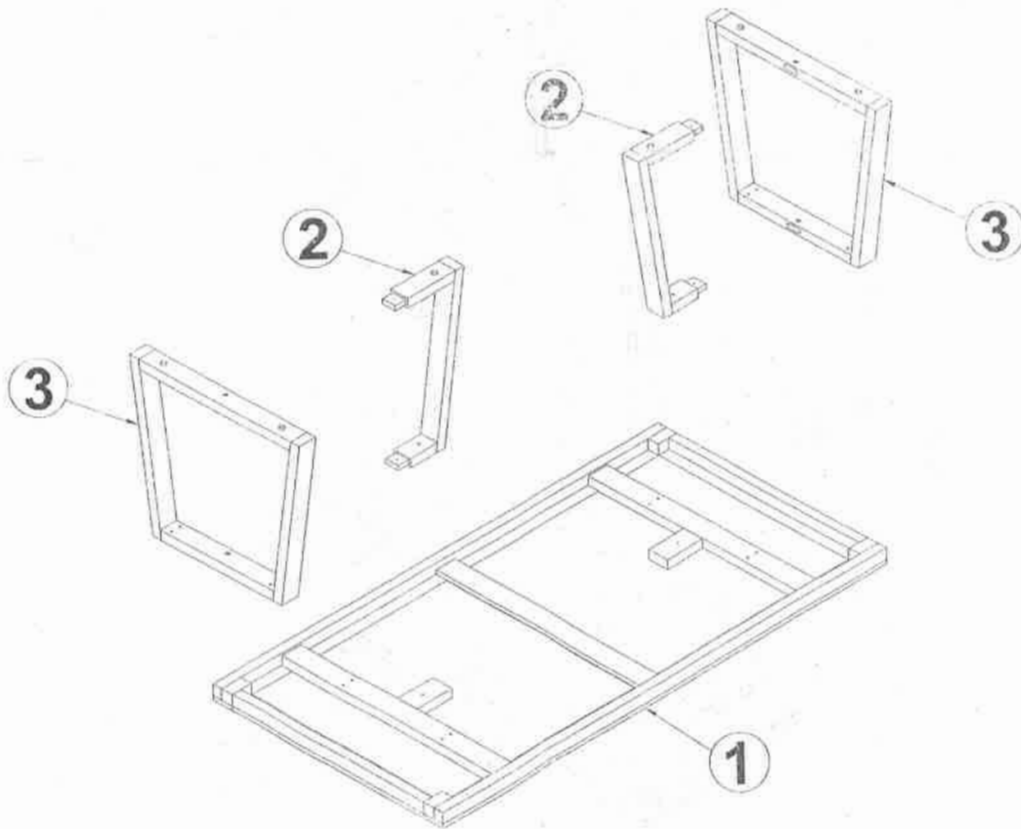

DINING TABLE

ASSEMBLY INSTRUCTIONS

15 MIN

HARDWARE LIST

<p>(A)  10 pcs M8x70xØ15</p>	<p>(B)  10 pcs 2xØ8xØ19mm</p>	<p>(C)  10 pcs 1.2xØ8xØ13mm</p>	<p>(D)  04 pcs M6x20xØ15</p>	<p>(E)  01 pc 4mm</p>
---	--	--	--	--