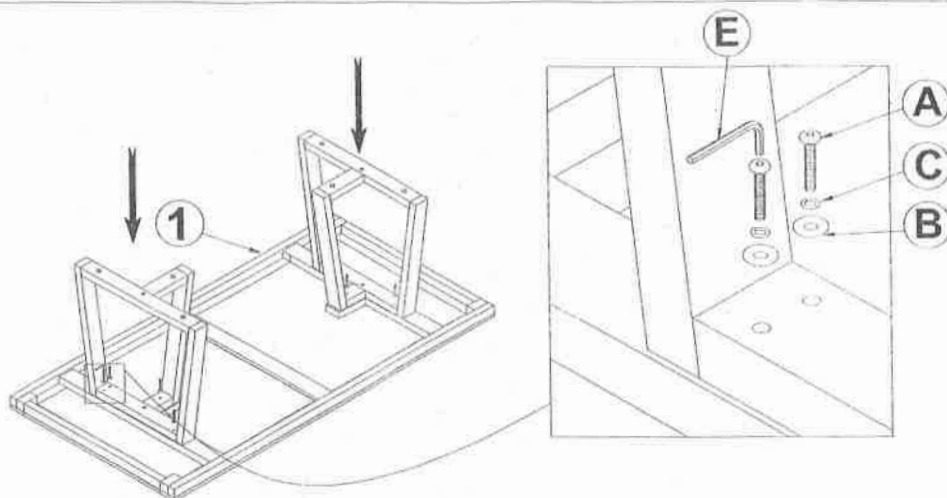

DINING TABLE

ASSEMBLY INSTRUCTIONS

15 MIN

HARDWARE LIST

<p>(A)  10 pcs M8x70xØ15</p>	<p>(B)  10 pcs 2xØ8xØ19mm</p>	<p>(C)  10 pcs 1.2xØ8xØ13mm</p>	<p>(D)  04 pcs M6x20xØ15</p>	<p>(E)  01 pc 4mm</p>
---	--	--	--	--

STEP 1

STEP 2

COMPLETE