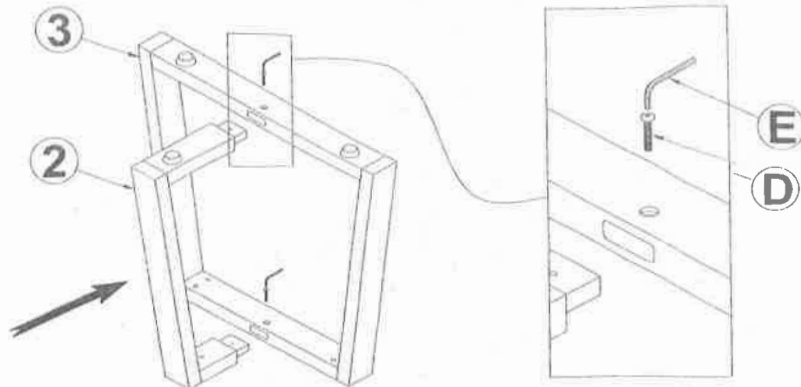

DINING TABLE

ASSEMBLY INSTRUCTIONS

15 MIN

HARDWARE LIST

<p>(A)  10 pcs M8x70xØ15</p>	<p>(B)  10 pcs 2xØ8xØ19mm</p>	<p>(C)  10 pcs 1.2xØ8xØ13mm</p>	<p>(D)  04 pcs M6x20xØ15</p>	<p>(E)  01 pc 4mm</p>
---	--	--	--	--

STEP 1

STEP 2

COMPLETE