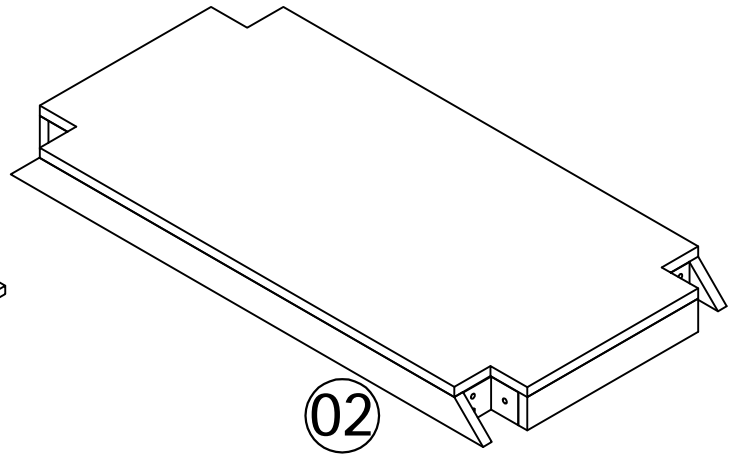

COFFEE TABLE WITH SHELF
TABLE DE SALON AVEC ÉTAGÈRE INFÉRIEURE
MESA DE CENTRO CON ESTANTE INFERIOR
48" x 24" (122cm x 61cm)

01

1x

02

1x

03

4x

21799 (110*30*5mm)

1x

20432 (M8*35mm)

24x

⚠ WARNING:

CHOKING HAZARD
Small Parts
Not for children under 3 years.
To be Assembled by an Adult

⚠ ATTENTION:

RISQUE D'ÉTOUFFEMENT
Petites parties
Ne convient pas aux enfants de moins de 3 ans.
Doit être assemblé par un adulte