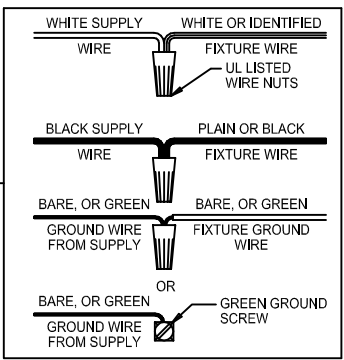

ASSEMBLY STEPS:

PASOS PARA ENSAMBLAR:

MODE D'ASSEMBLAGE:

1. D,E → A
2. B,A → C
3. F → N,P,M
4. P → Q,(R)
5. M → P
6. L → M,K
7. F → L,K,H
8. F → G
9. H,J → D

**B, C, & G
(NOT FURNISHED)
(NO INCLUIDA)
(NON FOURNIE)**

Attach (N), (P) to achieve overall desired length.
Una (N), (P) para lograr la longitud deseada.
Joignez (N), (P) pour obtenir la longueur voulue.

Instrucciones de ensamblaje e instalación

Precaución: Lea cuidadosamente las instrucciones y desconecte la electricidad del cortacircuitos principal antes de iniciar la instalación.